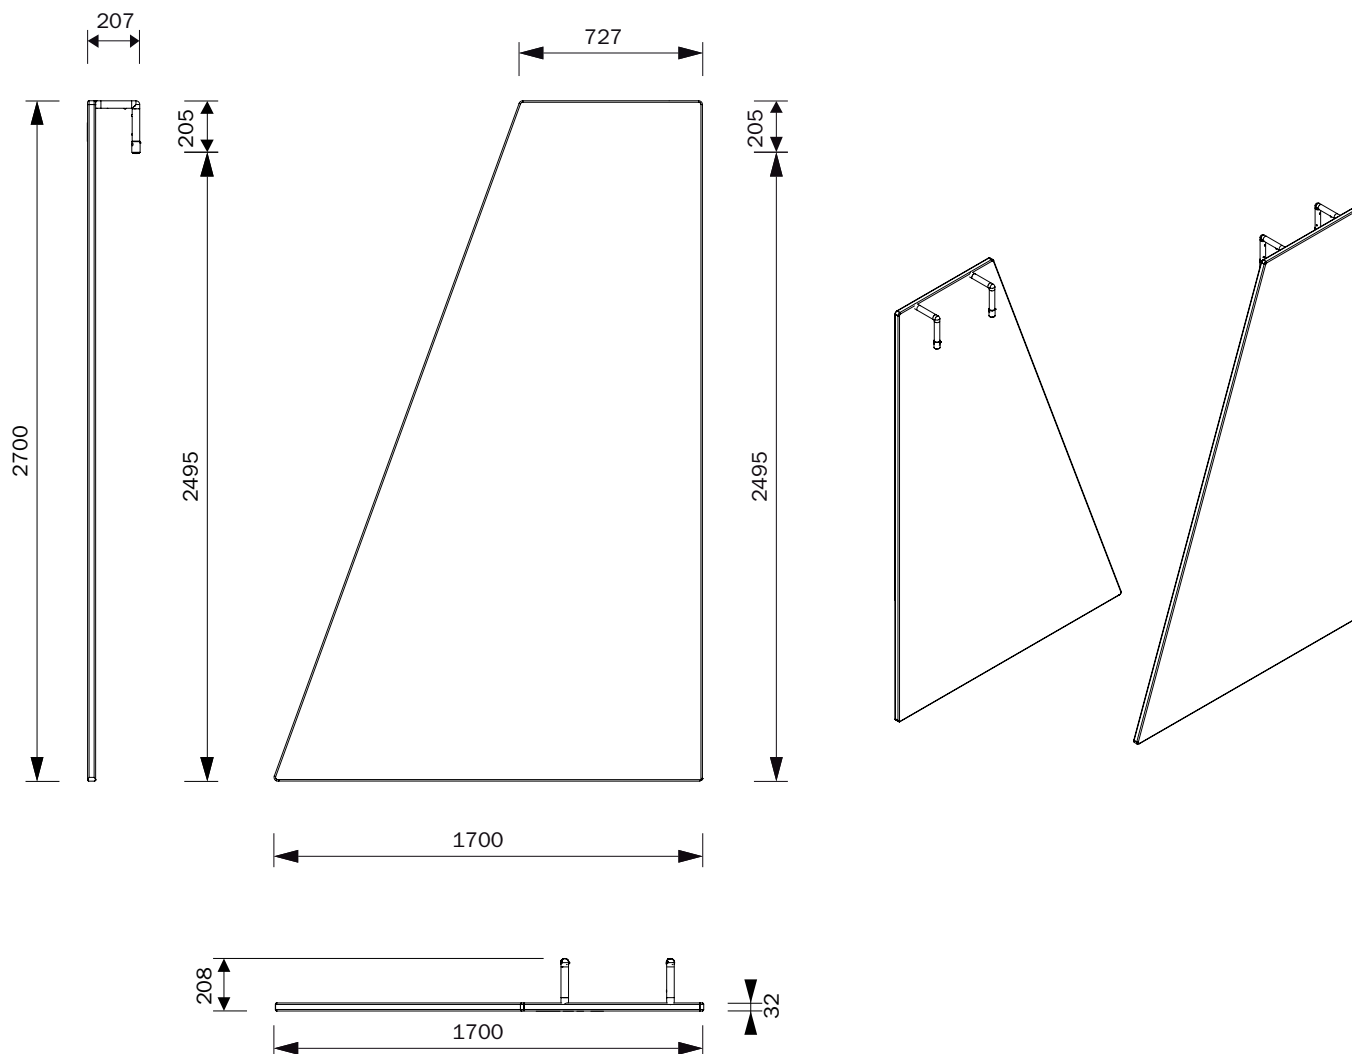

Codice PBSACT17

Pannello a forma di triangolo ACTION - 17

STRUTTURA

MATERIALE: profilo di alluminio 30 mm

PESO: 6 kg

COLORE PROFILI : grigio satinato

UTILIZZO: INDOOR

h **ALTEZZA:** 2500 mm
3000 mm

PROFILI con etichettatura numerata

MODULO 17 PANNELLO ACTION.

I moduli pareti "ACTION" sono realizzati con profili di alluminio a sezione circolare diametro 30 mm. Sono compatibili con i pannelli VCT. Puoi scegliere il pannello VCT della misura che preferisci e sovrapporre il modulo ACTION per creare uno stand o pannello per fiere ed eventi dall'effetto innovativo ed accattivante. Il modello triangolo 17 può essere stampato fronte e retro. Grafica intercambiabile. Disponibile in due misure con altezza 2500 mm o con altezza 3000 mm.

UTILIZZABILE CON I PANNELLI STAND VCT.

E' possibile sovrapporre il modulo "ACTION" sul fronte dei pannelli pareti "VCT", per creare stand per un effetto dal design unico ed innovativo,

Codice	dimensioni (mm)	peso kg	descrizione	materiale
PBSACT17	1700L x 207P x 2700H mm	6	parete stand modulo ACTION 17	profilo in alluminio a sezione circolare diametro 30 mm