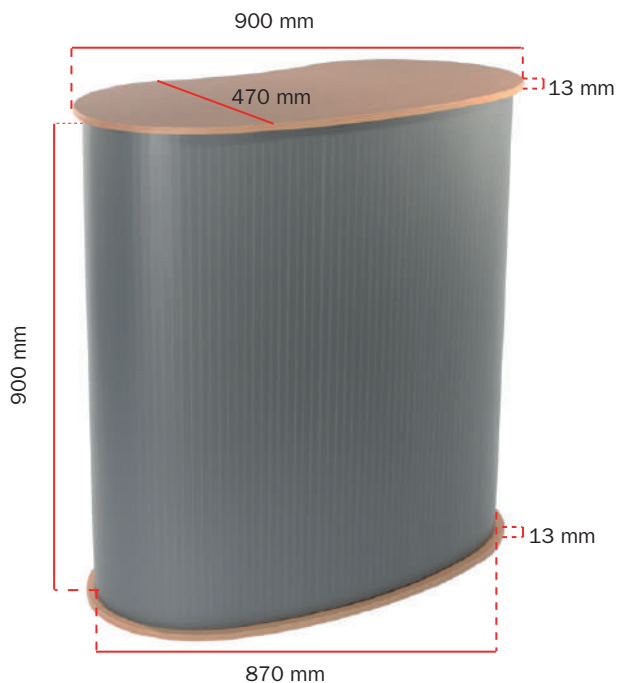

Codice PBSPK22

Desk promozionale - Tavolino pubblicitario Onda

STRUTTURA

MATERIALE: gomma in plastica grigia. MDF

PESO: 13 kg

FINITURA TAMBURO : grigio

UTILIZZO: INDOOR

h **ALTEZZA:** 925 mm

Dimensioni tamburo (mm): 898(h) x 1852(l)

Borsa da trasporto per tamburo girevole:

Borsa da trasporto per ripiano:

DESK PROMOZIONALE ONDA.

Un desk promozionale compatto e resistente. Tavolino pubblicitario portatile, trasportabile in comode borse.

Grafica applicabile sulla struttura mediante velcro. Può supportare carichi pesanti fino a 25 kg., uniformemente distribuiti.

Ripiano superiore in MDF. Base in MDF. Borse da trasporto incluse. Grafica intercambiabile.

Ripiano intermedio opzionale su richiesta.

Codice	dimensioni struttura (hxlxp)	area grafica visibile estesa	peso kg	descrizione	carico massimo superiore
PBSPK22	925(h) x 910(l) x 480(p)	898 h x 1852 mm	13	Desk promozionale curvo-	25 kg. circa