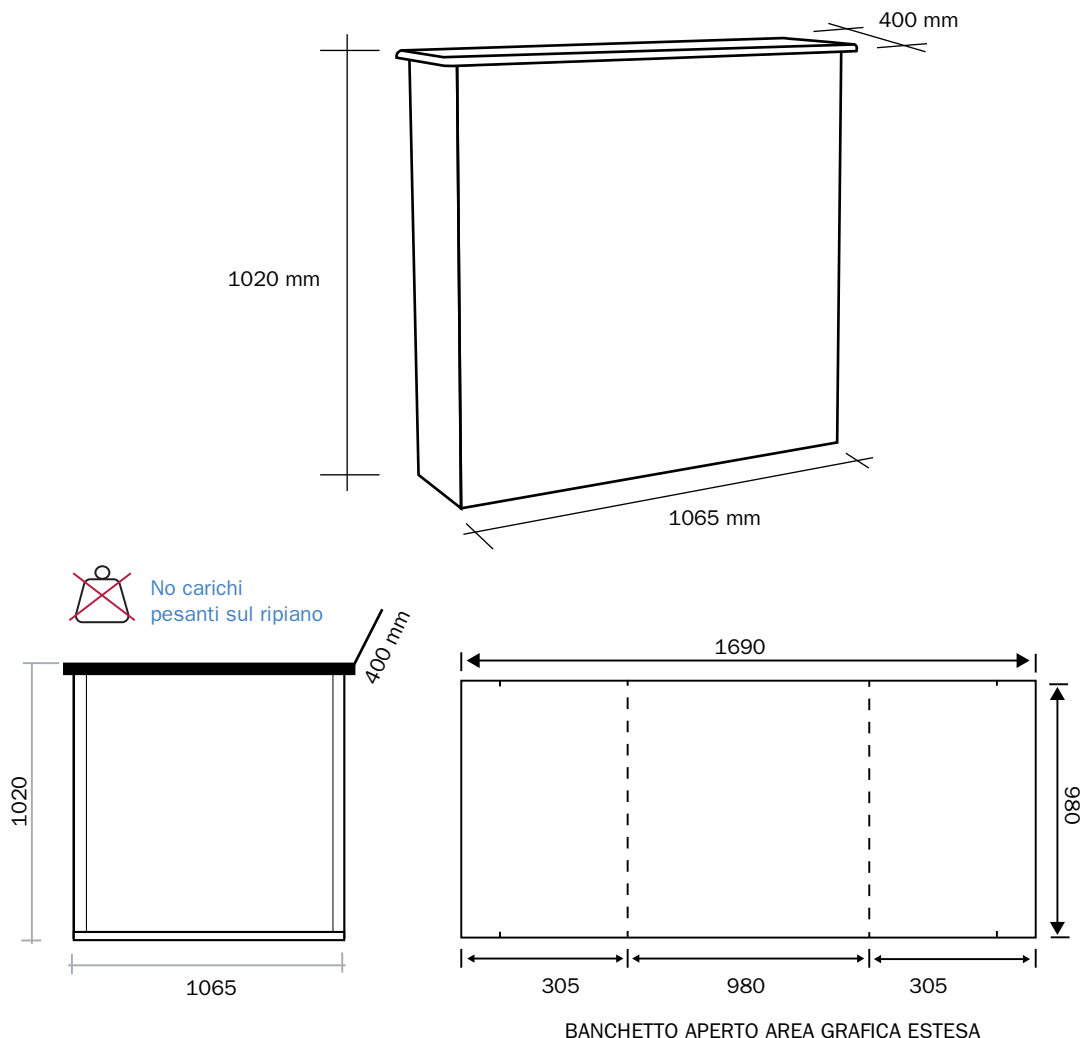

Codice PBST055

Desk promozionale - Tavolino pubblicitario pieghevole, trasportabile, HOPUP

STRUTTURA

-  **MATERIALE:** alluminio
-  **PESO:** 11 kg
-  **FINITURA PROFILI :** grigio satinato
-  **No carichi pesanti sul ripiano**
-  **UTILIZZO:** INDOOR
-  **h ALTEZZA:** 1020 mm
-  **Grafica monofacciale e laterale**

Desk promozionale HOPUP. Tavolino pubblicitario portatile in comoda borsa. Molto comodo e molto leggero, ideale per promozioni pubblicitarie, corner pubblicitari all'interno di stand, negozi, centri commerciali e stand fieristici. Desk adatto per stampa su tessuto elastico antipiega, con applicazione sulla struttura mediante velcro. Ripiano superiore in legno. Struttura in alluminio. Borsa da trasporto inclusa. Grafica intercambiabile. Desk non idoneo a sopportare carichi pesanti sul ripiano superiore.

Codice	dimensioni struttura (bxhxp)	area grafica estesa	peso kg	peso ripiano top kg	dimensione	Descrizione
PBST055	1020 x 1060 x 350 mm	995 h x 1685 mm	7,4	3	1020 x 1060 x 350 mm	Totem portatile