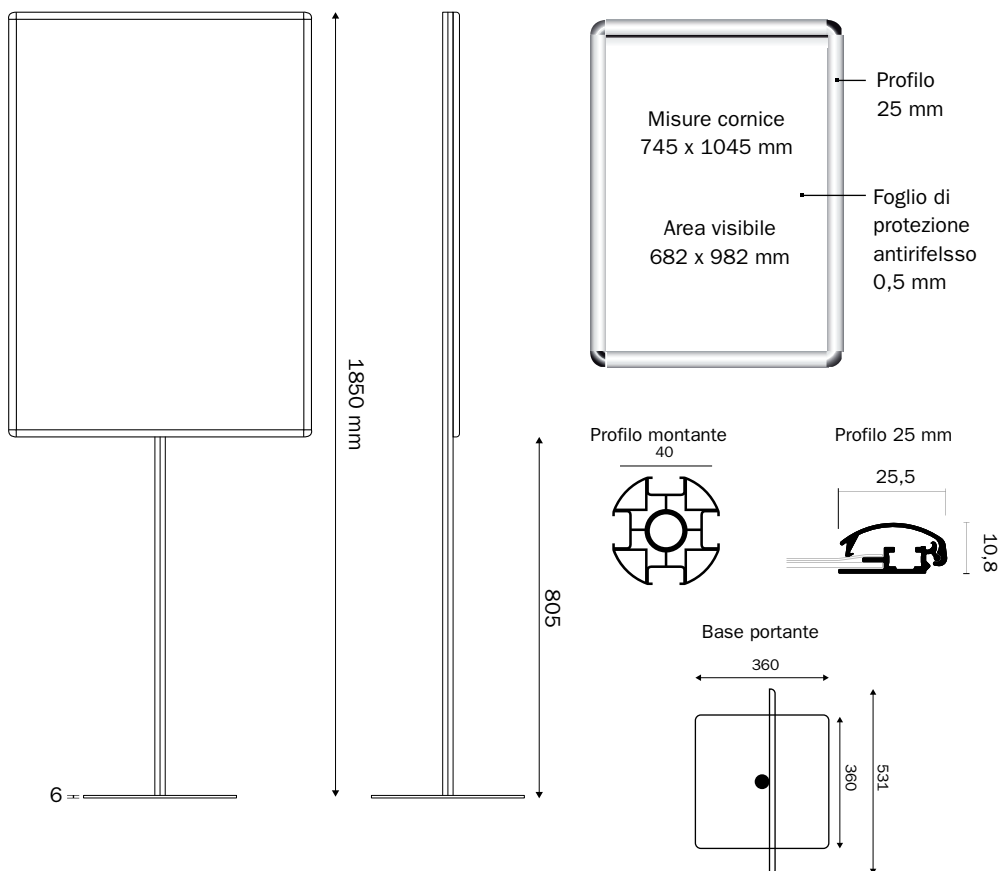

Cod. PBQRA101 - PBQRA201 - PBQRA101N - PBQRA101N

Cornici a scatto 70x100 cm autoportanti con base quadrata

Materiale: alluminio - metallo

Finitura silver, nero

Utilizzo indoor

Grafica intercambiabile

Monofacciale - Bifacciale

Sistema di apertura cornice

Piantana con cornice a scatto 70x100 cm. Versione bifacciale e monofacciale, colore grigio, nero. Composta da singolo montante diametro  $\varnothing$  40 mm, con cornice a scatto profilo frame 25 mm, ad angoli tondi, completa di foglio di protezione frontale in PVC antiriflesso. Base quadrata in metallo verniciato a polveri spessore 6 mm., 360x360 mm.

### DIMENSIONI PRODOTTO (mm)

Codice	F.to poster	F.to visibile	Dim. cornice	Dim. struttura	Descrizione
PBQRA101	700X1000	682X982	745X1045	36 x 74,5 x h185	Finitura silver monof.
PBQRA201	(2x) 700x1000	(2x) 682x982	(2x) 745x1045	36 x 74,5 x h185	Finitura silver bif.
PBQRA101N	700X1000	682X982	745X1045	36 x 74,5 x h185	Finitura nera monof.
PBQRA201N	(2x) 700x1000	(2x) 682x982	(2x) 745x1045	36 x 74,5 x h185	Finitura nera bif.

### MISURE IMBALLO (mm/kg)

Codice	Dim. imballo	Peso art.	Peso art. e imballo
PBQRA101	770x1980x10 + 400x400x30	11	13
PBQRA201	770x1980x10 + 400x400x30	11,5	13,5
PBQRA101N	770x1980x10 + 400x400x30	11	13
PBQRA201N	770x1980x10 + 400x400x30	11,5	13,5