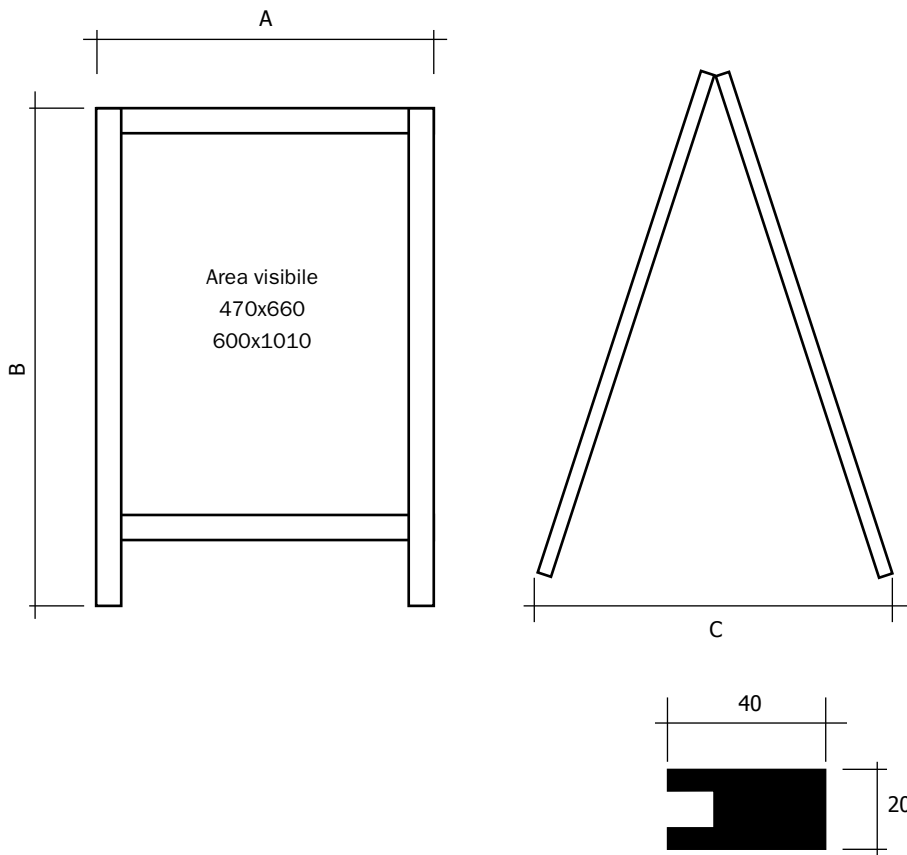

Codice PBS745 - PBS746

Cavalletto bifacciale con bordo in legno e fondo scrivibile nero.

-  Materiale legno
-  Finitura Teak
-  Utilizzo indoor/outdoor
-  Bifacciale
-  Scrivibile

Cavalletto bifacciale scrivibile. Lavagne a cavalletto bifacciali in legno laminato ad alta pressione, finitura teak. Utilizzabili in spazi interni ed esterni. Scrivibili con gessi standard o marcatori a gesso liquido.

MISURE PRODOTTO (mm)

Codice	Area visibile	Dim. struttura (AxBxC)	Colore	Descrizione
PBS745	470x660	550x815x567	Teak	cavalletto legno con lavagna
PBS746	600x1010	680x1148x784	Teak	cavalletto legno con lavagna

MISURE IMBALLO (mm/kg)

Codice	Dim. imballo	Peso art.	Peso art. e imballo
PBS745	582x882x72	7,70	8,78
PBS746	712x1232x72	13,20	14,84