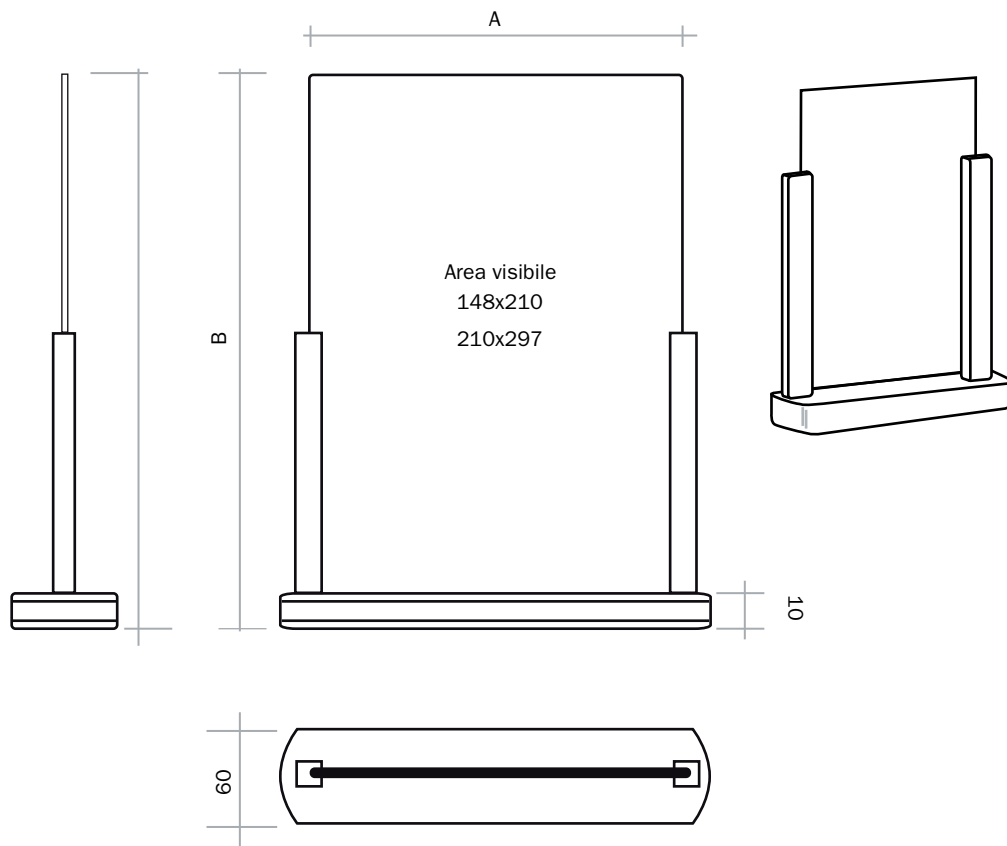

Codice PBS751 - PBS752

Cornici lavagne bifacciali da banco cornice in legno e pannello nero scrivibile.

 legno di faggio massiccio

 Finitura teak

 Utilizzo indoor - outdoor

 Da banco

SUPERFICIE

 Scrivibile

 Bifacciale

Lavagne da tavolo con cornice in legno di faggio massiccio a lunga durata, disponibili di colore teak. Utilizzabili in interno ed esterno con gessi standard o marcatori a gesso liquido.

DIMENSIONI PRODOTTO (mm)

Codice	Area visibile	Dim. struttura (AxB)	Colore	Descrizione
PBS751	210x297	260x317	Teak	Cornici in legno da banco scrivibili
PBS752	148x210	200x230	Teak	Cornici in legno da banco scrivibili

MISURE IMBALLO (mm/kg)

Codice	Dim. imballo	Peso art.	Peso art. e imballo
PBS751	262x332x72	0,52	0,75
PBS752	202x247x72	0,37	0,52