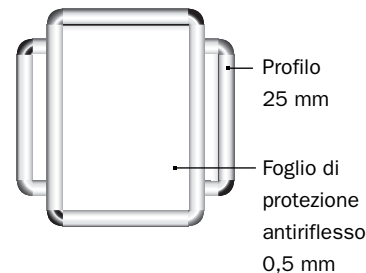

Cod. PBS842 - PBS843

Cornice a scatto A4/A3 autoportante orizzontale inclinata

-  Materiale alluminio -metallo
-  Finitura silver
-  Utilizzo indoor
-  Grafica intercambiabile
-  Monofacciale

Sistema di apertura cornice

Cornice orientabile
 orizzontale - verticale

Profilo 25 mm
 angoli tondi

Espositore porta avviso, porta comunicazioni con piantana e cornice a scatto, disponibile nel formato A4/A3. La cornice è orientabile sia in verticale, sia in orizzontale. Singolo montante a sezione tonda 30 mm. Cornice profilo frame 25 mm, ad angoli tondi completa di foglio di protezione frontale in PVC antiriflesso.

DIMENSIONI PRODOTTO (mm)

Codice	F.to poster	F.to visibile	Dim. cornice	Dim. struttura	Descrizione
PBS842	A4	190x277	241x328	Ø 350xh950	Formato cornice A4
PBS843	A3	277x400	328x451	Ø 350xh950	Formato cornice A3

MISURE IMBALLO (mm/kg)

Codice	Dim. imballo	Peso art.	Peso art. e imballo
PBS842	120x1550x80 + 350x350x30	5,0	6
PBS843	120x1550x80 + 350x350x30	5,50	6,50

ALTEZZE ORIZZONTALE VERTICALE (mm)

Codice	F.to poster	Orientamento	Altezza struttura	Dim. base	Descrizione
PBS842	A4	verticale	1180	Ø 350	Formato cornice A4
PBS842	A4	orizzontale	1100	Ø 350	Formato cornice A4
PBS843	A3	verticale	1180	Ø 350	Formato cornice A3
PBS843	A3	orizzontale	1130	Ø 350	Formato cornice A3