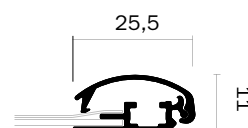

Cod. PBS842 - PBS843

Cornice a scatto A4/A3 autoportante orizzontale inclinata

-  Materiale alluminio -metallo
-  Finitura silver
-  Utilizzo indoor
-  Grafica intercambiabile
-  Monofacciale

Sistema di apertura cornice

Cornice orientabile
 orizzontale - verticale

Profilo 25 mm
 angoli tondi

Espositore porta avviso, porta comunicazioni con piantana e cornice a scatto, disponibile nel formato A4/A3. La cornice è orientabile sia in verticale, sia in orizzontale. Singolo montante a sezione tonda 30 mm. Cornice profilo frame 25 mm, ad angoli tondi completa di foglio di protezione frontale in PVC antiriflesso.

DIMENSIONI PRODOTTO (mm)

Codice	F.to poster	F.to visibile	Dim. cornice	Dim. struttura	Descrizione
PBS842	A4	190x277	241x328	Ø 350xh950	Formato cornice A4
PBS843	A3	277x400	328x451	Ø 350xh950	Formato cornice A3

MISURE IMBALLO (mm/kg)

Codice	Dim. imballo	Peso art.	Peso art. e imballo
PBS842	120x1550x80 + 350x350x30	5,0	6
PBS843	120x1550x80 + 350x350x30	5,50	6,50

ALTEZZE ORIZZONTALE VERTICALE (mm)

Codice	F.to poster	Orientamento	Altezza struttura	Dim. base	Descrizione
PBS842	A4	verticale	1180	Ø 350	Formato cornice A4
PBS842	A4	orizzontale	1100	Ø 350	Formato cornice A4
PBS843	A3	verticale	1180	Ø 350	Formato cornice A3
PBS843	A3	orizzontale	1130	Ø 350	Formato cornice A3