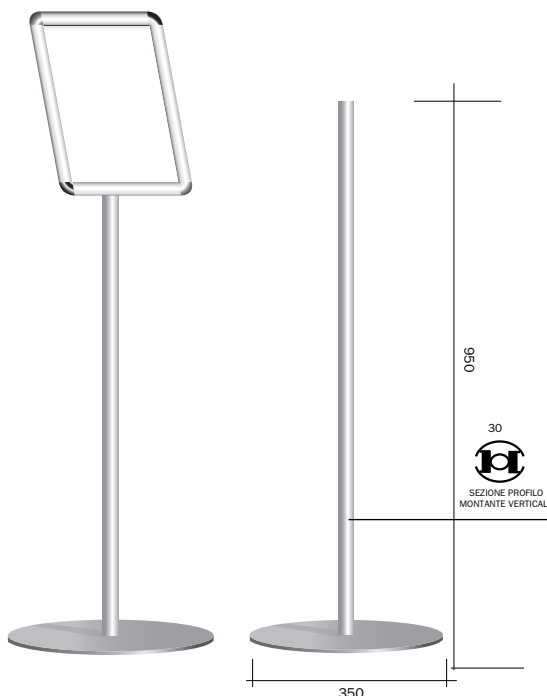

Cod. PBS842 - PBS843

Cornice a scatto A4/A3 autoportante orizzontale inclinata

-  Materiale alluminio -metallo
-  Finitura silver
-  Utilizzo indoor
-  Grafica intercambiabile
-  Monofacciale

Sistema di apertura cornice

Cornice orientabile
 orizzontale - verticale

Profilo 25 mm
 angoli tondi

Espositore porta avviso, porta comunicazioni con piantana e cornice a scatto, disponibile nel formato A4/A3. La cornice è orientabile sia in verticale, sia in orizzontale. Singolo montante a sezione tonda 30 mm. Cornice profilo frame 25 mm, ad angoli tondi completa di foglio di protezione frontale in PVC antiriflesso.

DIMENSIONI PRODOTTO (mm)

Codice	F.to poster	F.to visibile	Dim. cornice	Dim. struttura	Descrizione
PBS842	A4	190x277	241x328	Ø 350xh950	Formato cornice A4
PBS843	A3	277x400	328x451	Ø 350xh950	Formato cornice A3

MISURE IMBALLO (mm/kg)

Codice	Dim. imballo	Peso art.	Peso art. e imballo
PBS842	120x1550x80 + 350x350x30	5,0	6
PBS843	120x1550x80 + 350x350x30	5,50	6,50

ALTEZZE ORIZZONTALE VERTICALE (mm)

Codice	F.to poster	Orientamento	Altezza struttura	Dim. base	Descrizione
PBS842	A4	verticale	1180	Ø 350	Formato cornice A4
PBS842	A4	orizzontale	1100	Ø 350	Formato cornice A4
PBS843	A3	verticale	1180	Ø 350	Formato cornice A3
PBS843	A3	orizzontale	1130	Ø 350	Formato cornice A3