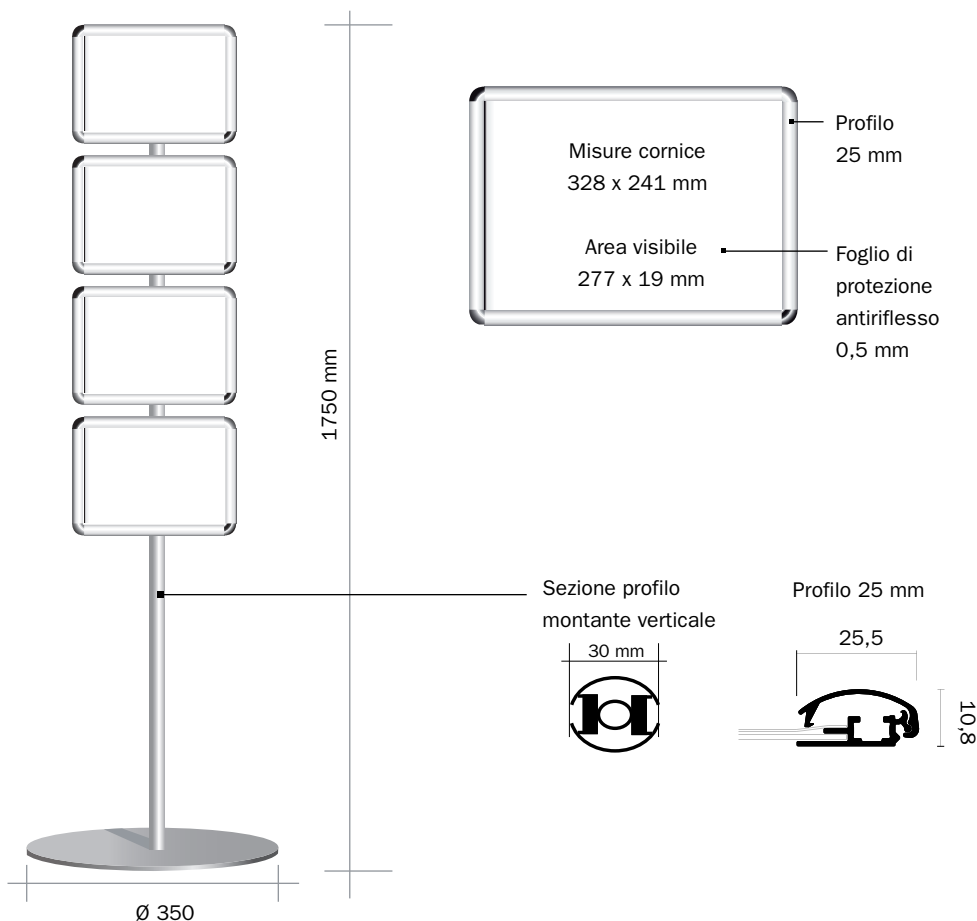

Cod. PBS855 - PBS864- PBCRA108N - PBCRA208N

n. 4 Cornici a scatto A4 autoportanti orizzontali

Materiale: alluminio - metallo

Finitura silver, nero

Utilizzo indoor

Grafica intercambiabile

Monofacciale - Bifacciale

Sistema di apertura cornice

Piantana con 4 cornici a scatto formato A4 orizzontale. Versione bifacciale e monofacciale, colore grigio, nero. Composta da montante singolo diametro Ø 30 mm, con 4 cornici a scatto profilo frame 25 mm, ad angoli tondi, complete di foglio di protezione frontale in PVC antiriflesso. Base in metallo verniciato a polveri spessore 6 mm., Ø 350 mm.

DIMENSIONI PRODOTTO (mm)

Codice	F.to poster	F.to visibile	Dim. cornice	Dim. struttura	Descrizione
PBS855	(4x) A4	(4x) 277x190	(4x) 328x241	Ø350 x h1750	Finitura silver monof.
PBS864	(8x) A4	(8x) 277x190	(8x) 328x241	Ø350 x h1750	Finitura silver bif.
PBCRA108N	(4x) A4	(4x) 277x190	(4x) 328x241	Ø350 x h1750	Finitura nera monof.
PBCRA208N	(8x) A4	(8x) 277x190	(8x) 328x241	Ø350 x h1750	Finitura nera bif.

MISURE IMBALLO (mm/kg)

Codice	Dim. imballo	Peso art.	Peso art. e imballo
PBS855	420x1550x80 + 350x350x30	8,00	9,00
PBS864	420x1550x80 + 350x350x30	10,00	11,00
PBCRA108N	420x1550x80 + 350x350x30	8,00	9,00
PBCRA208N	420x1550x80 + 350x350x30	10,00	11,00