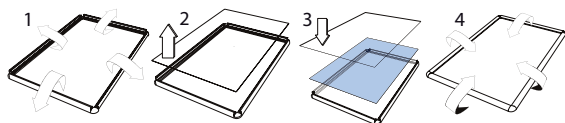

Codice PBS879

Cornici da muro 70x100 luminose, profilo a scatto 30 mm.

STRUTTURA

 **MATERIALE:** plastico

 **INDOOR**

GRAFICA

 **GRAFICA INTERCAMBIABILE**

 **MONOFACCIALE**

 **BIFACCIALE**

ALTRO

 **ILLUMINAZIONE A LED**

Sistema di apertura della cornice a scatto.
 Profilo a vertice 30 mm

Cornice con apertura a scatto ultrasottile con retroilluminazione a LED, profilo da 30 mm in alluminio anodizzato silver, angolo acuto con fondo in metacrilato opalino con all'interno un reticolo di diffusione uniforme della luce. Foglio di protezione in PVC antiriflesso. Alimentatore e cavo di alimentazione inclusi. Colore LED 5000K. Certificazione integrale CE.

DIMENSIONI PRODOTTO (mm)

Codice	F.to poster	F.to visibile	Dim. cornice (AxB)	Potenza LED	Descrizione
PBS879	B1	680x980	735x1030x15	32W	Cornice a scatto retroilluminata a led 70x100 M
PBS881	2xB1	680x980	740x1040x25	36W	Cornice a scatto retroilluminata a led 70x100 BF