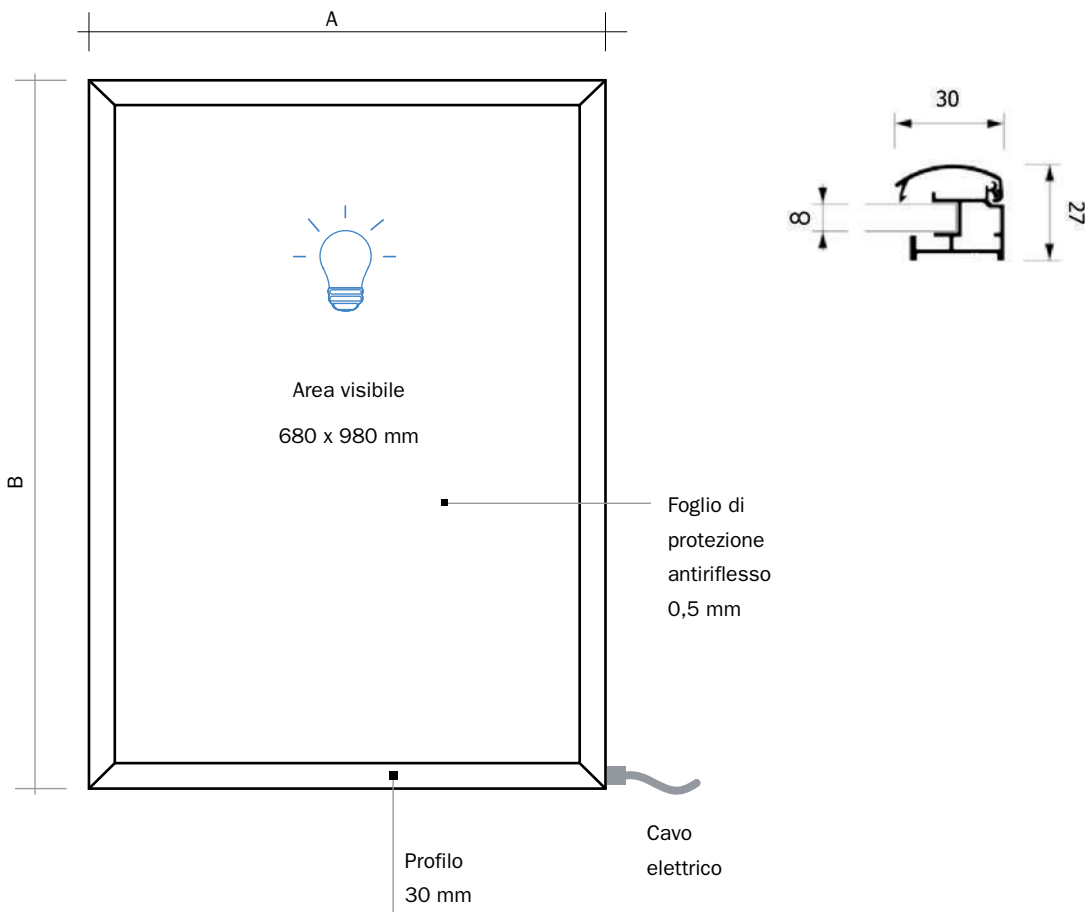

Codice PBS879

Cornici da muro 70x100 luminose, profilo a scatto 30 mm.

STRUTTURA

 **MATERIALE:** plastico

 **INDOOR**

GRAFICA

 **GRAFICA INTERCAMBIABILE**

 **MONOFACCIALE**

 **BIFACCIALE**

ALTRO

 **ILLUMINAZIONE A LED**

Sistema di apertura della cornice a scatto.
 Profilo a vertice 30 mm

Cornice con apertura a scatto ultrasottile con retroilluminazione a LED, profilo da 30 mm in alluminio anodizzato silver, angolo acuto con fondo in metacrilato opalino con all'interno un reticolo di diffusione uniforme della luce. Foglio di protezione in PVC antiriflesso. Alimentatore e cavo di alimentazione inclusi. Colore LED 5000K. Certificazione integrale CE.

DIMENSIONI PRODOTTO (mm)

Codice	F.to poster	F.to visibile	Dim. cornice (AxB)	Potenza LED	Descrizione
PBS879	B1	680x980	735x1030x15	32W	Cornice a scatto retroilluminata a led 70x100 M
PBS881	2xB1	680x980	740x1040x25	36W	Cornice a scatto retroilluminata a led 70x100 BF