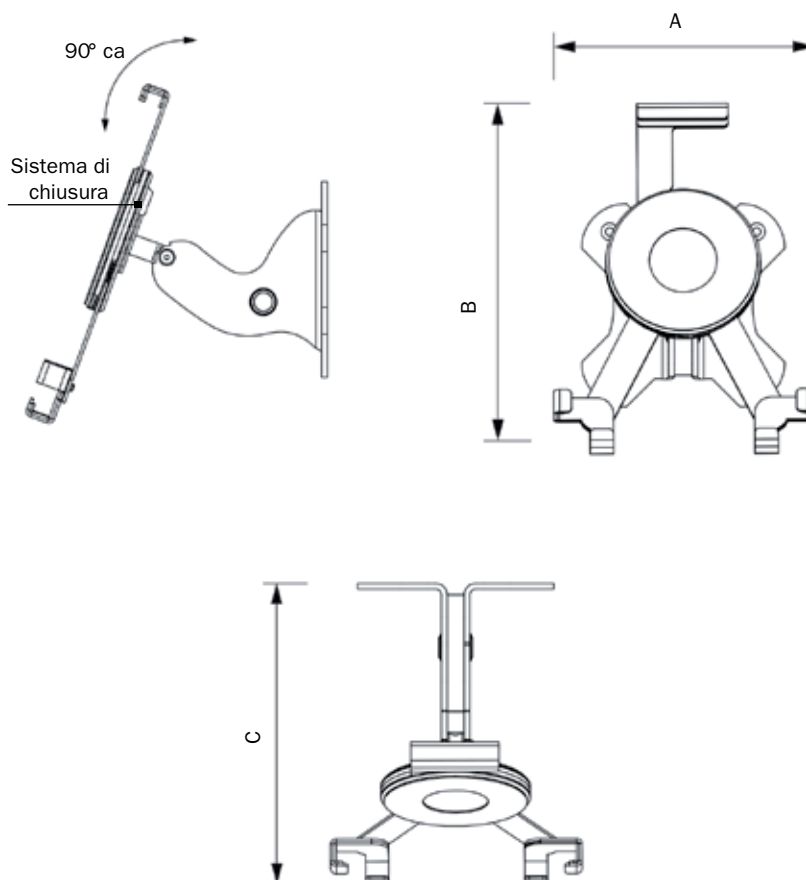

Codice PBVSP03

STRUTTURA

MATERIALE: acciaio/alluminio

FINITURA: silver

INDOOR

SISTEMA DI CHIUSURA

ORIENTABILE

Espositore porta tablet da parete. La struttura è dotata di chiusura a chiave e sistema di sicurezza. Fisaggio a muro mediante piastra con fori.

DIMENSIONI PRODOTTO (mm)

Codice	Dim. TABLET	Dim. struttura (AxBXC)	descrizione
PBVSP03	190 x 260	190x140x198	Porta tablet da muro.

MISURE IMBALLO (mm/kg)

Codice	Dim. imballo	Peso art.	Peso art. e imballo
PBVSP03	182x262x252	1,43	1,65