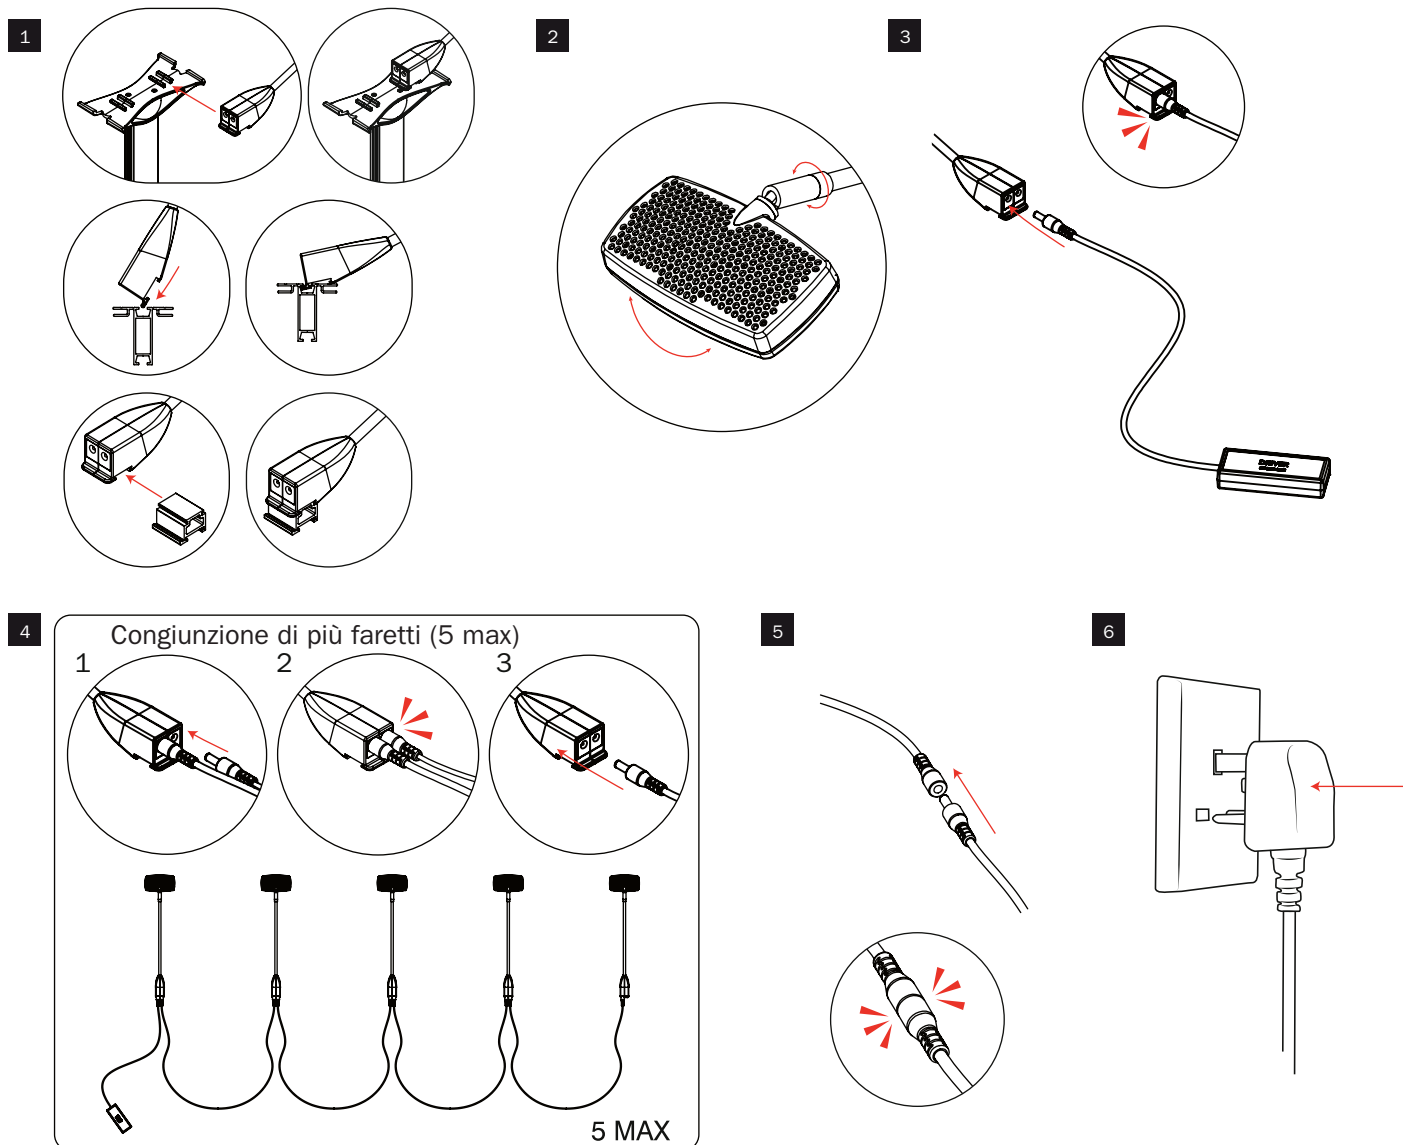

Codice PBSPLAT

Faretto per stand portatili

Materiale alluminio e plastica
 1400 Lumens - 5500 Kelvin
 Spot LED colore nero da 12 w (equivalente a 90W alogeno)
 Consumo 12 watt
 Braccio dritto con testa orientabile 270°
 Tecnologia LED
 Dimensione punto luce 60x105 mm

Trasformatore non incluso

COMPATIBILITA'

Stand VCT - integrato
 Stand Hopup - necessario accessorio codice PBS-CNNT
 Stand dritti e curvi tubolare - necessario codice PBSUS903

Codice	dimensioni hxlxp mm	peso kg	dimensione imballo hxlxp mm	Descrizione	materiale
PBSPLAT	483 x 295 x 60	0,50	40 x 480 x 150	faretto a LED	alluminio
PBSPLAT2	483 x 295 x 60	1,1	60 x 480 x 290	coppia di faretto a LED	alluminio