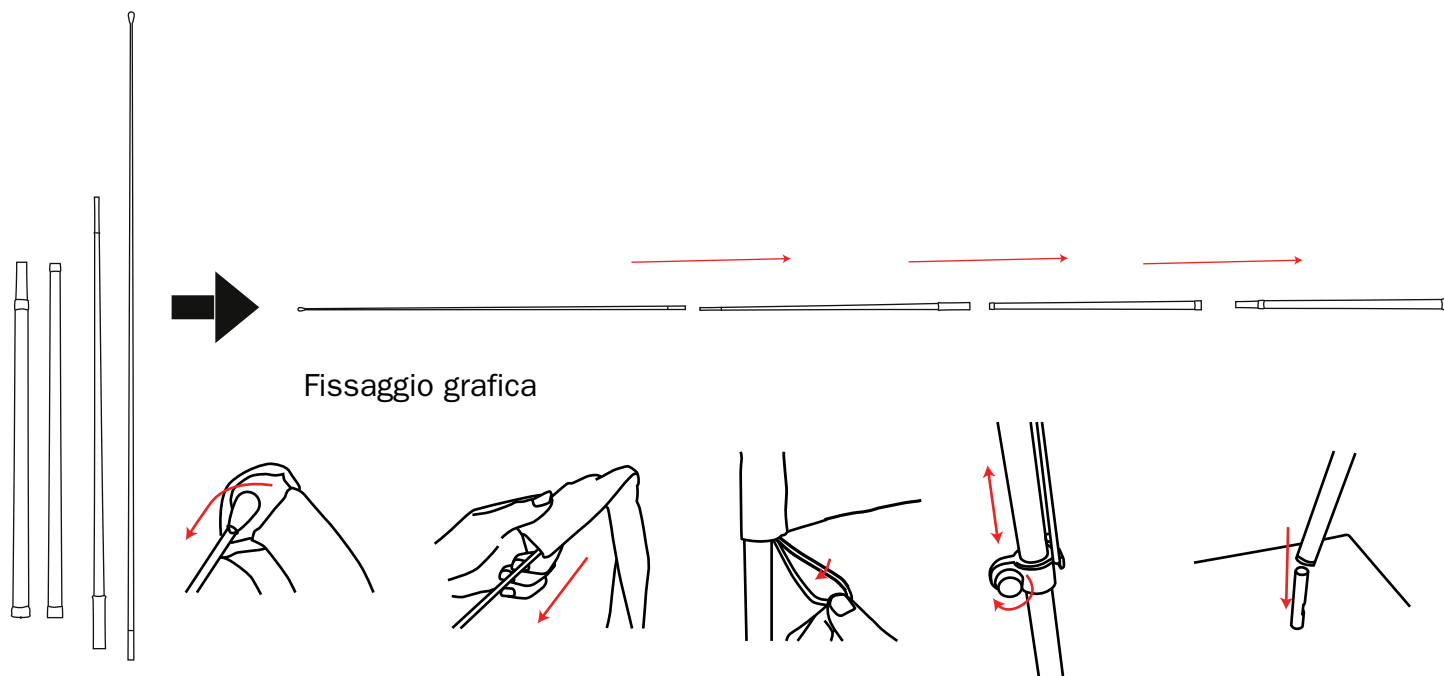

Codice PBUD1 - PBUD16

Fissaggio grafica

BANDIERE CURVE

Codice	Tipologia	Dim.struttura inclusa asta (h) x (l) mm	Dim.grafica visibile (h) x (l) mm
PBUD2	Small	2420 x 600	2150 x 645
PBUD3	Media	3140 x 610	2640 x 660
PBUD4	Large	4060 x 840	3500 x 905
PBUD1	X Large	5050 x 1000	4025x 968

BANDIERE CURVE

Codice	Tipologia	Dim.struttura inclusa asta (h) x (l) mm	Dim.grafica visibile (h) x (l) mm
PBUD15	Small	2420 x 600	2150 x 645
PBUD14	Media	3140 x 610	2640 x 660
PBUD13	Large	4060 x 840	3500 x 905
PBUD16	X Large	5050 X 1000	4025x 968

BANDIERE SEMICURVE

Codice	Tipologia	Dim.struttura inclusa asta (h) x (l) mm	Dim.grafica visibile (h) x (l) mm
PBUD7	Small	2060 x 870	1655 X 885
PBUD6	Media	2560 x 1150	2100 X 1160
PBUD5	Large	3150 x 1335	2420 X 1355
PBUD8	X Large	4260 X 1380	3785 X 1380

BANDIERE A GOCCIA