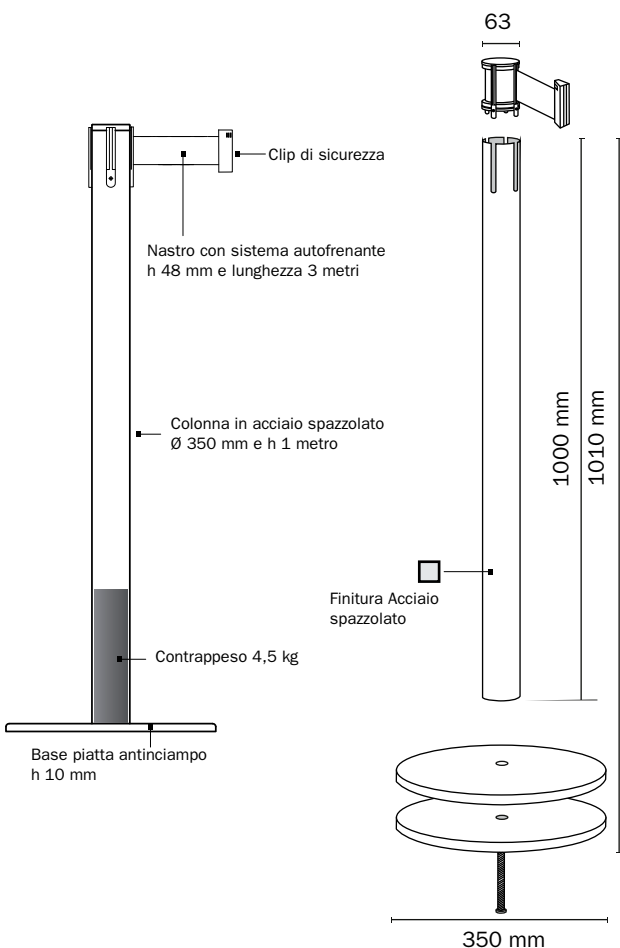

Codice PBC15KAS

Colonnina segna percorso finitura acciaio spazzolato inclusa di nastro da 3 mt.

STRUTTURA

- MATERIALE: acciaio inox
- FINITURA: acciaio spazzolato
- INDOOR/OUTDOOR
- PESO: 15 kg

NASTRO

- MATERIALE: polipropilene
- COLORE: rosso
- COLORE: blu
- COLORE: nero
- COLORE: bianco
- COLORE: verde
- COLORE: giallo
- COLORE: arancione
- COLORE: bianco/rosso
- COLORE: nero/giallo

Colonnine segna percorso con base piatta antiscivolo e antiscivolo, montante in acciaio spazzolato. Peso totale kg 15 kg. Dotate di anello antiruggine in ABS nero. Tappo superiore con tre clip riceventi e nastro in polipropilene di lunghezza 3 m con sistema autofrenante e clip di sicurezza. Anello antiruggine in ABS nero per utilizzo interno ed esterno.

DIMENSIONI PRODOTTO (mm)

Codice	Colore nastro	Dim. Ø xH	Finitura colonnina	L nastro	Descrizione
PBC15KAS	rosso	350x1010	acciaio spazzolato	3 metri	Colonnina base piatta
PBC15KAS	blu	350x1010	acciaio spazzolato	3 metri	Colonnina base piatta
PBC15KAS	nero	350x1010	acciaio spazzolato	3 metri	Colonnina base piatta
PBC15KAS	giallo nero	350x1010	acciaio spazzolato	3 metri	Colonnina base piatta
PBC15KAS	bianco rosso	350x1010	acciaio spazzolato	3 metri	Colonnina base piatta
PBC15KAS	bianco	350x1010	acciaio spazzolato	3 metri	Colonnina base piatta
PBC15KAS	verde	350x1010	acciaio spazzolato	3 metri	Colonnina base piatta
PBC15KAS	arancio	350x1010	acciaio spazzolato	3 metri	Colonnina base piatta
PBC15KAS	giallo	350x1010	acciaio spazzolato	3 metri	Colonnina base piatta

MISURE IMBALLO (mm/kg)

Codice	n. art. per imballo	Dim. imballo	Peso art.	Peso art. e imballo
PBC15KAS	2	390x1020x150	15,00	33,00
PBC15KAS	2	390x1020x150	15,00	33,00
PBC15KAS	2	390x1020x150	15,00	33,00
PBC15KAS	2	390x1020x150	15,00	33,00
PBC15KAS	2	390x1020x150	15,00	33,00
PBC15KAS	2	390x1020x150	15,00	33,00
PBC15KAS	2	390x1020x150	15,00	33,00
PBC15KAS	2	390x1020x150	15,00	33,00
PBC15KAS	2	390x1020x150	15,00	33,00
PBC15KAS	2	390x1020x150	10,50	33,00