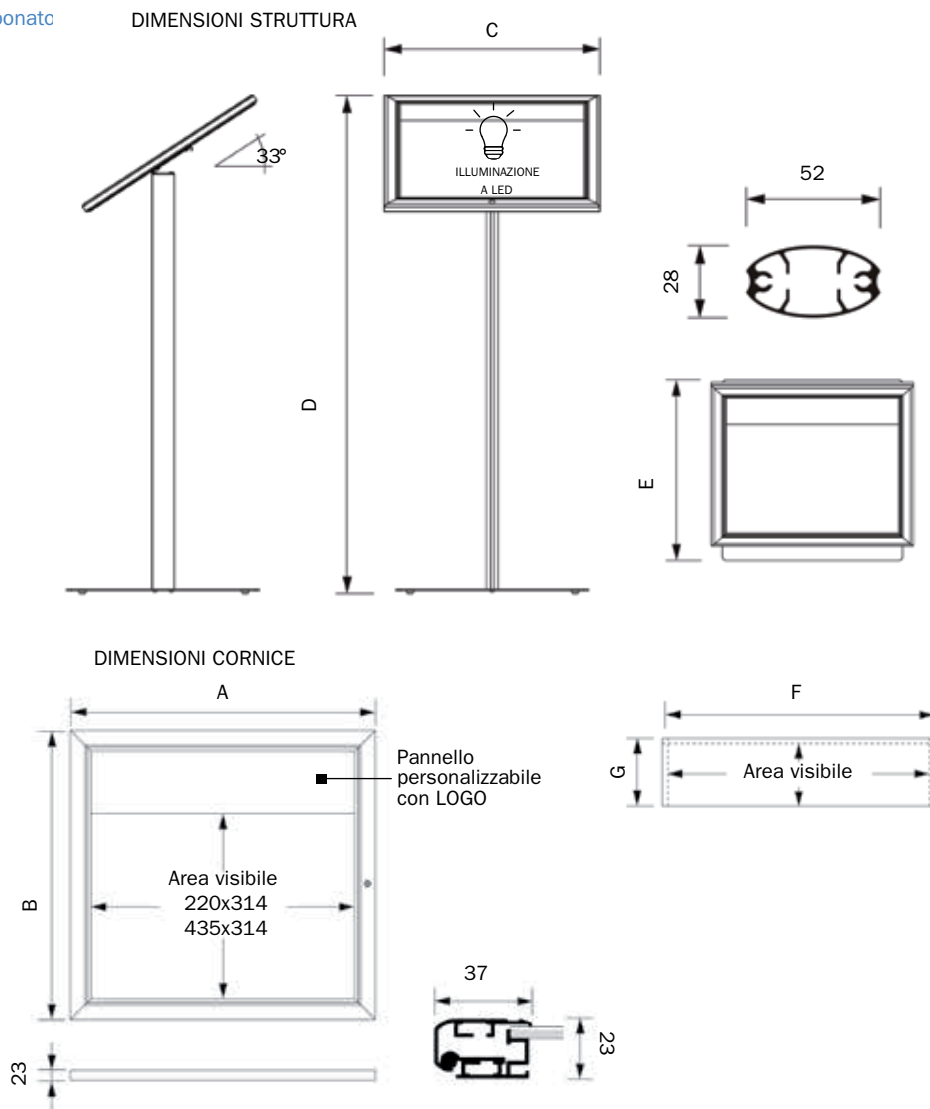

**SUPERFICIE**

**MATERIALE:** metallo

**FINITURA:** bianco

**MAGNETICO**

**SCRIVIBILE**

**GRAFICA**

**MONOFACCIALE**

**GRAFICA INTERCAMBIABILE**

**ILLUMINAZIONE A LED**

Bacheca per esterni autoportante con base in acciaio finitura nera. Fondo in metallo magnetico e scrivibile per formati 1xA4 e 2xA4. Anta in policarbonato trasparente. Apertura a ribalta con serratura e chiavi in dotazione. Pannello di intestazione personalizzabile con logo o rimovibile.

**DIMENSIONI PRODOTTO (mm)**

Codice	F.to utile	Area visibile	Dim. cornice (AxB)	Dim. struttura (Cx DxEx)	Descrizione
PBCITY311NL	(1x) A4	220x314	290x477	450x1150x450	Piantana porta menu per esterno
PBCITY312NL	(2x) A4	435x314	505x477	505x1150x450	Piantana porta menu per esterno

**DIMENSIONI PANNELLO LOGO (mm)**

Codice	Area visibile	Dim. cornice (FxG)
PBCITY311NL	220x93	234x100
PBCITY312NL	435x93	449x100

**MISURE IMBALLO (mm/kg)**

Codice	Dim. imballo	Peso art.	Peso art. e imballo
PBCITY311NL	564x1124x64	9,10	9,80
PBCITY312NL	564x1124x64	10,71	11,35