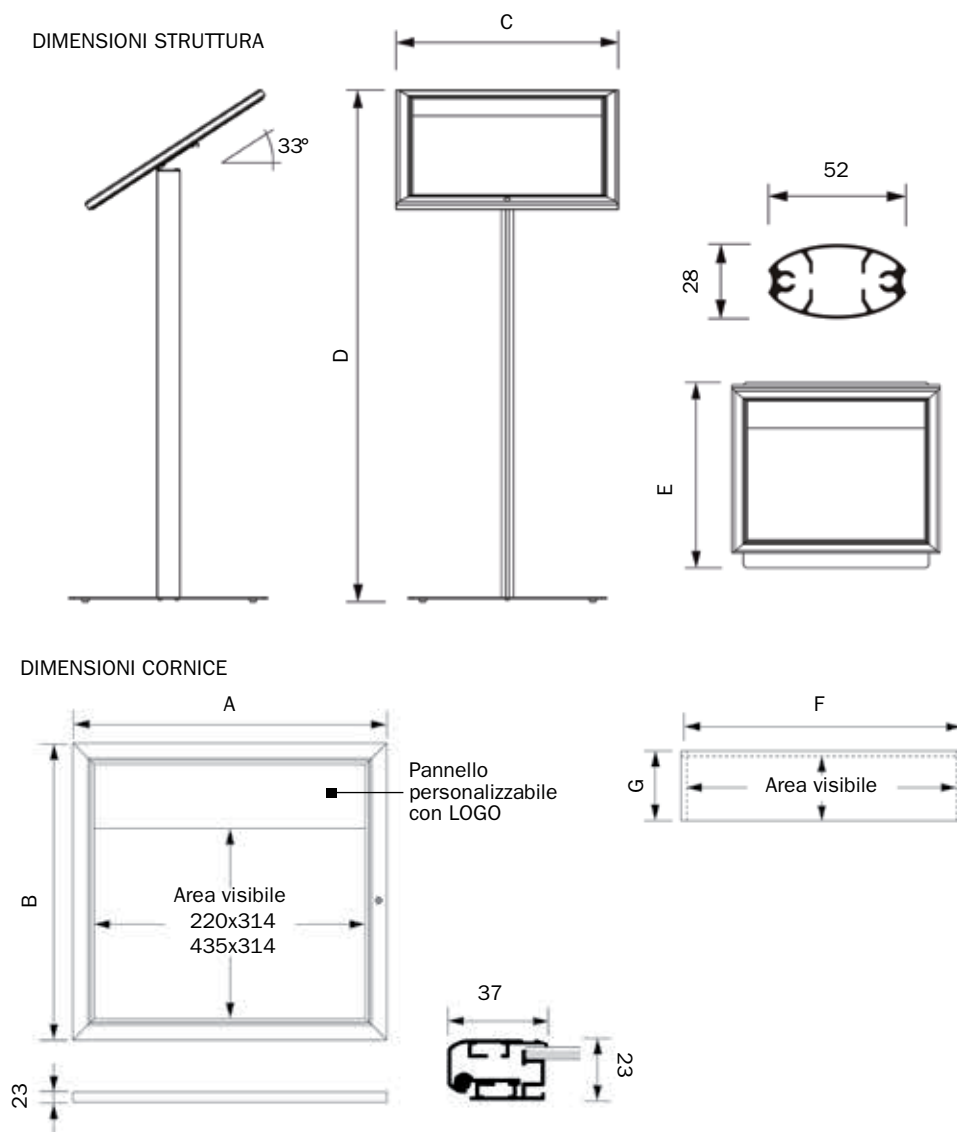

SUPERFICIE

MATERIALE: metallo

FINITURA: bianco

MAGNETICO

SCRIVIBILE

GRAFICA

MONOFACCIALE

GRAFICA INTERCAMBIABILE

Bacheca per esterni autoportante con base in acciaio finitura nera. Fondo in metallo magnetico e scrivibile per formati 1xA4 e 2xA4. Anta in polycarbonato trasparente. Apertura a ribalta con serratura e chiavi in dotazione. Pannello di intestazione personalizzabile con logo o rimovibile.

DIMENSIONI PRODOTTO (mm)

Codice	F.to utile	Area visibile	Dim. cornice (AxB)	Dim. struttura (Cx Dx E)	Descrizione
PBCITY311N	(1x) A4	220x314	290x477	450x1150x450	bacheca porta menu per esterno
PBCITY312N	(2x) A4	435x314	505x477	505x1150x450	bacheca porta menu per esterno

DIMENSIONI PANNELLO LOGO (mm)

Codice	Area visibile	Dim. cornice (FxG)
PBCITY311N	220x93	234x100
PBCITY312N	435x93	449x100

MISURE IMBALLO (mm/kg)

Codice	Dim. imballo	Peso art.	Peso art. e imballo
PBCITY311N	564x1124x64	9,10	9,80
PBCITY312N	564x1124x64	10,71	11,35