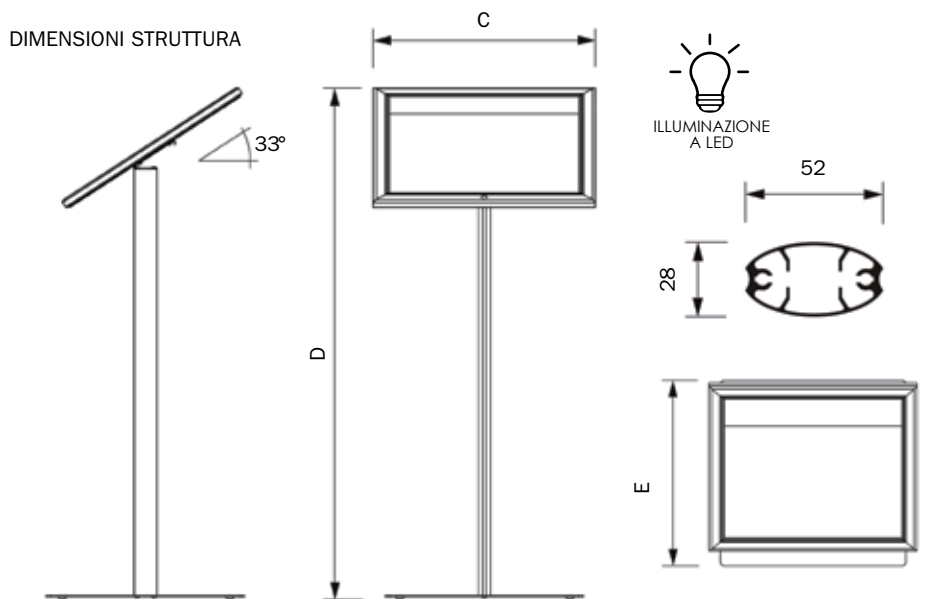

Codice PBCITY311NL - PBCITY312NL

Bacheca con illuminazione a LED, autoportante con apertura libro, porta menu.

STRUTTURA

-  **MATERIALE:** acciaio/
metallo/polycarbonato
-  **FINITURA PROFILI:** nero
-  **OUTDOOR**
-  **SERRATURA**
-  **APERTURA:** a ribalta
-  **ILLUMINAZIONE A LED**

DIMENSIONI STRUTTURA

SUPERFICIE

-  **MATERIALE:** metallo
-  **FINITURA:** bianco

DIMENSIONI CORNICE

GRAFICA

-  **MONOFACCIALE**
-  **GRAFICA INTERCAMBIABILE**

Bacheca per esterni autoportante con base in acciaio finitura nera. Fondo in metallo magnetico e scrivibile per formati 1xA4 e 2xA4. Anta in polycarbonato trasparente. Apertura a ribalta con serratura e chiavi in dotazione. Pannello di intestazione personalizzabile con logo o rimovibile.

DIMENSIONI PRODOTTO (mm)

Codice	F.to utile	Area visibile	Dim. cornice (AxB)	Dim. struttura (Cx Dx E)	Descrizione
PBCITY311NL	(1x) A4	220x314	290x477	450x1150x450	bacheca porta menu per esterno
PBCITY312NL	(2x) A4	435x314	505x477	505x1150x450	bacheca porta menu per esterno

DIMENSIONI PANNELLO LOGO (mm)

Codice	Area visibile	Dim. cornice (FxG)
PBCITY311NL	220x93	234x100
PBCITY312NL	435x93	449x100

MISURE IMBALLO (mm/kg)

Codice	Dim. imballo	Peso art.	Peso art. e imballo
PBCITY311NL	564x1124x64	9,10	9,80
PBCITY312NL	564x1124x64	10,71	11,35