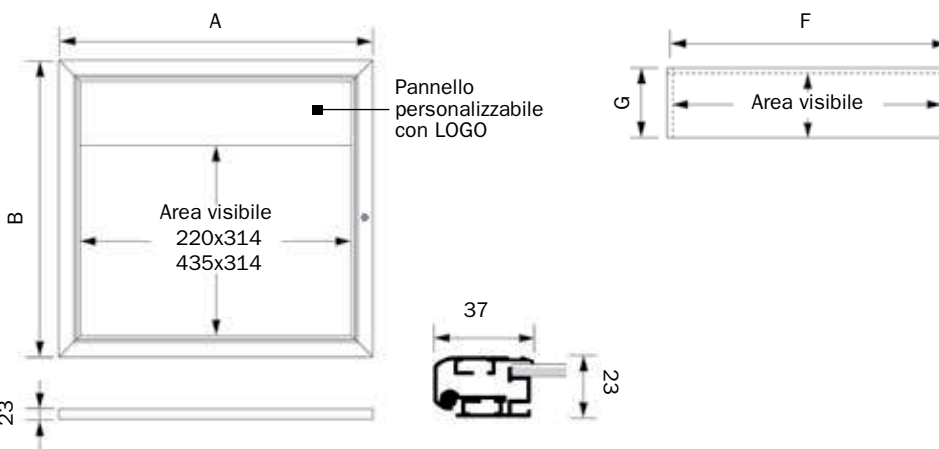

Codice PBCITY311NL - PBCITY312NL

Bacheca con illuminazione a LED, autoportante con apertura libro, porta menu.

STRUTTURA

-  **MATERIALE:** acciaio/
metallo/polycarbonato
-  **FINITURA PROFILI:** nero
-  **OUTDOOR**
-  **SERRATURA**
-  **APERTURA:** a ribalta
-  **ILLUMINAZIONE A LED**

DIMENSIONI STRUTTURA

SUPERFICIE

-  **MATERIALE:** metallo
-  **FINITURA:** bianco

DIMENSIONI CORNICE

GRAFICA

-  **MONOFACCIALE**
-  **GRAFICA INTERCAMBIABILE**

Bacheca per esterni autoportante con base in acciaio finitura nera. Fondo in metallo magnetico e scrivibile per formati 1xA4 e 2xA4. Anta in polycarbonato trasparente. Apertura a ribalta con serratura e chiavi in dotazione. Pannello di intestazione personalizzabile con logo o rimovibile.

DIMENSIONI PRODOTTO (mm)

Codice	F.to utile	Area visibile	Dim. cornice (AxB)	Dim. struttura (Cx Dx E)	Descrizione
PBCITY311NL	(1x) A4	220x314	290x477	450x1150x450	bacheca porta menu per esterno
PBCITY312NL	(2x) A4	435x314	505x477	505x1150x450	bacheca porta menu per esterno

DIMENSIONI PANNELLO LOGO (mm)

Codice	Area visibile	Dim. cornice (FxG)
PBCITY311NL	220x93	234x100
PBCITY312NL	435x93	449x100

MISURE IMBALLO (mm/kg)

Codice	Dim. imballo	Peso art.	Peso art. e imballo
PBCITY311NL	564x1124x64	9,10	9,80
PBCITY312NL	564x1124x64	10,71	11,35