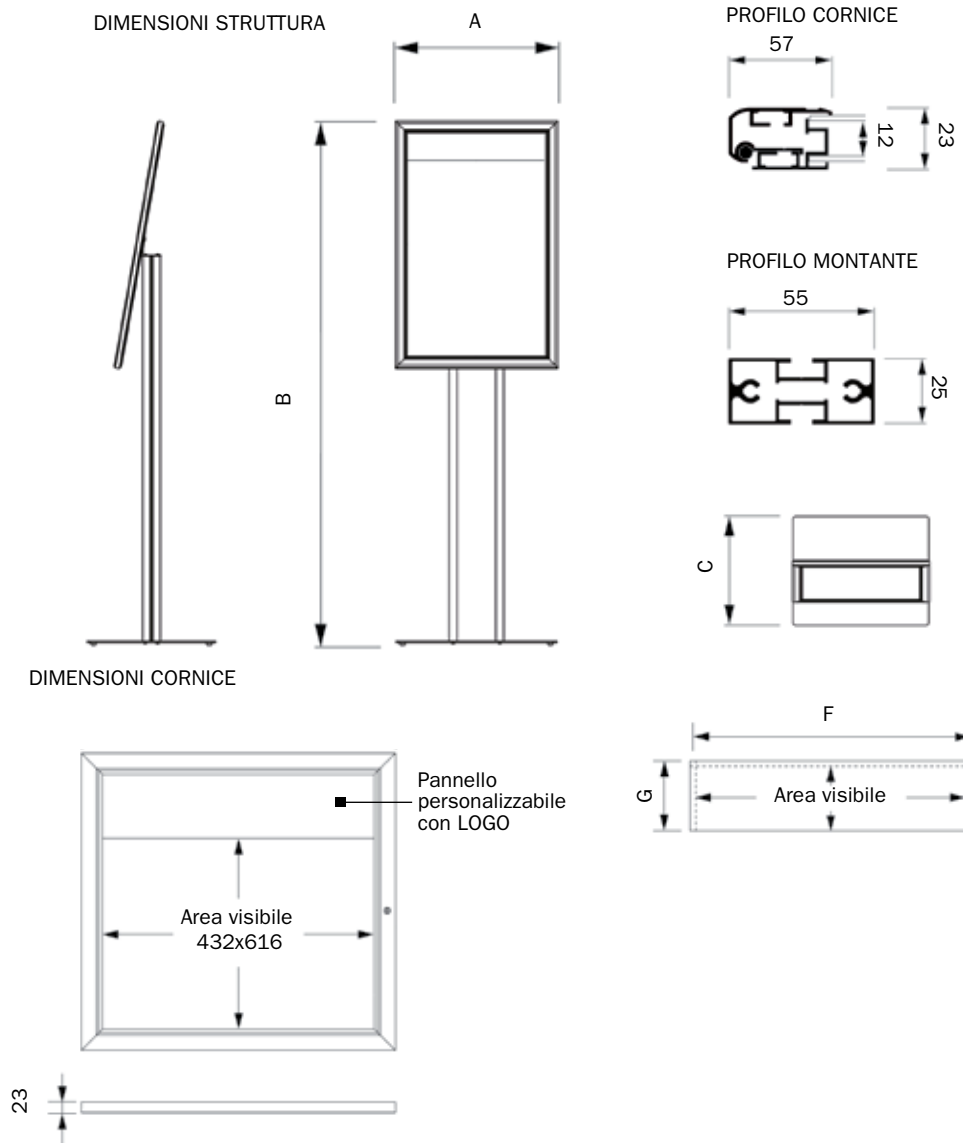

SUPERFICIE

MATERIALE: metallo

FINITURA: bianco

MAGNETICO

SCRIVIBILE

GRAFICA

MONOFACCIALE

GRAFICA INTERCAMBIABILE

Bacheca per esterni autoportante con base in acciaio. Fondo in metallo magnetico e scrivibile. Formato 4x A4. Anta in policarbonato trasparente. Apertura a libro con doppia serratura e chiavi in dotazione.

DIMENSIONI PRODOTTO (mm)

Codice	F.to utile	Area visibile	Dim. cornice (AxBxC)	Descrizione
PBCITY313N	(4x) A4	432x616	500x1570x400	Bacheca da esterno porta menu

DIMENSIONI PANNELLO LOGO (mm)

Codice	Area visibile	Dim. cornice (FxG)
PBCITY313N	435x93	449x100

MISURE IMBALLO (mm/kg)

Codice	Dim. imballo	Peso art.	Peso art. e imballo
PBCITY313N	647x1322x87	13,65	15,45