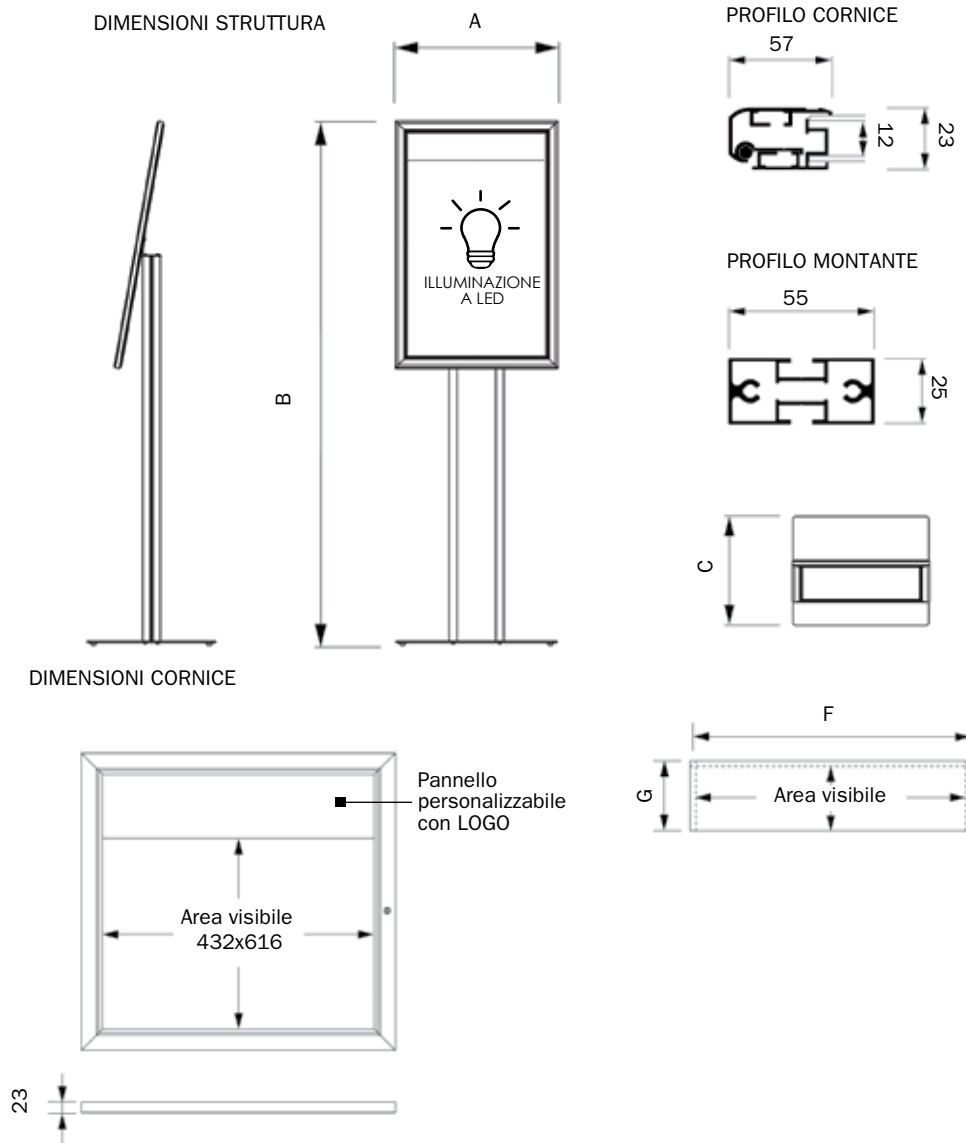

Codice PBCITY313NL

Bacheca autoportante nera con apertura libro, porta menu, illuminazione a LED.

STRUTTURA

MATERIALE: acciaio / metallo / policarbonato

FINITURA PROFILI: nero

OUTDOOR

SERRATURA

APERTURA: a libro

ILLUMINAZIONE A LED

SUPERFICIE

MATERIALE: metallo

FINITURA: bianco

MAGNETICO

SCRIVIBILE

GRAFICA

MONOFACCIALE

GRAFICA INTERCAMBIABILE

Bacheca a illuminazione a LED per esterni autoportante con base in acciaio. Fondo in metallo magnetico e scrivibile. Formato 4xA4. Anta in policarbonato trasparente. Apertura a libro con doppia serratura e chiavi in dotazione.

DIMENSIONI PRODOTTO (mm)

Codice	F.to utile	Area visibile	Dim. cornice (AxBxC)	Cod. EAN
PBCITY313NL	(4x) A4	432x616	500x1570x400	0768855778245

DIMENSIONI PANNELLO LOGO (mm)

Codice	Area visibile	Dim. cornice (FxG)
PBCITY313NL	435x93	449x100