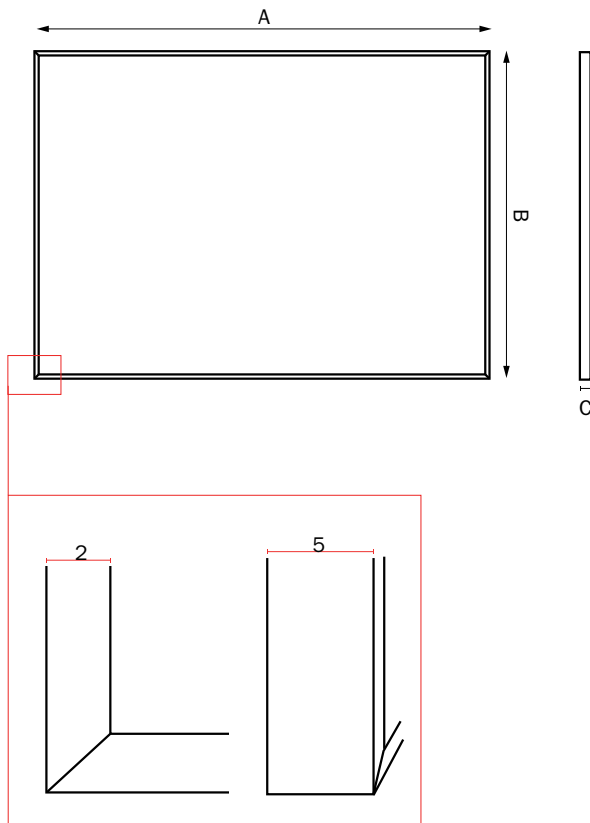

Codice PBS305

Targhe da muro slim ultrasottili

STRUTTURA

 **MATERIALE:** alluminio anodizzato/polistirolo

 **FINITURA:** silver

 **INDOOR**

 **FISSAGGIO A PARETE**

GRAFICA

 **GRAFICA INTERCAMBIABILE**

 **MONOFACCIALE**

INSERIMENTO GRAFICA

DIMENSIONI PRODOTTO (mm)

Codice	Area visibile	Dim. struttura (AxBxC)
PBS305	100x150 (A6)	104x154x5
PBS306	150x150	154x154x5
PBS307	150x210 (A5)	154x214x5
PBS308	210x300 (A4)	214x304x5
PBS309	300x420 (A3)	304x424x5
PBS310	420x600 (A2)	424x604x5
PBS311	500x700	504x704x5
PBS313	700x1000	704x1004x5