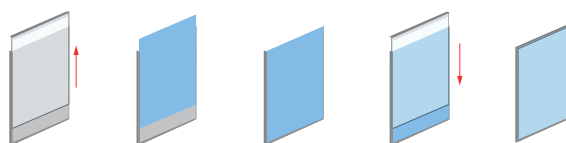

Codice PBS305

Targhe da muro slim ultrasottili

STRUTTURA

 **MATERIALE:** alluminio anodizzato/polistirolo

 **FINITURA:** silver

 **INDOOR**

 **FISSAGGIO A PARETE**

GRAFICA

 **GRAFICA INTERCAMBIABILE**

 **MONOFACCIALE**

INSERIMENTO GRAFICA

DIMENSIONI PRODOTTO (mm)

Codice	Area visibile	Dim. struttura (AxBxC)
PBS305	100x150 (A6)	104x154x5
PBS306	150x150	154x154x5
PBS307	150x210 (A5)	154x214x5
PBS308	210x300 (A4)	214x304x5
PBS309	300x420 (A3)	304x424x5
PBS310	420x600 (A2)	424x604x5
PBS311	500x700	504x704x5
PBS313	700x1000	704x1004x5