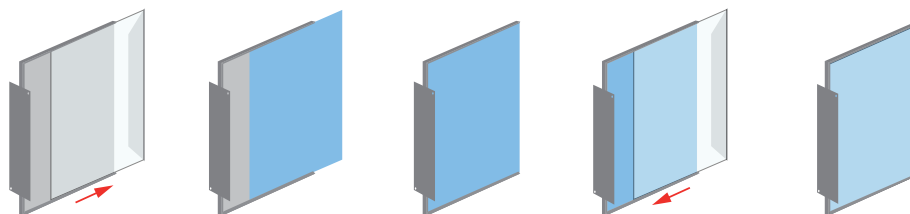

Codice PBS319

Targhe a bandiera bifacciali SLIM

STRUTTURA

 **MATERIALE:** alluminio anodizzato/polistirolo

 **FINITURA:** silver

 **INDOOR**

 **FISSAGGIO A PARETE**

GRAFICA

 **GRAFICA INTERCAMBIABILE**

 **MONOFACCIALE**

 **BIFACCIALE**

INSERIMENTO GRAFICA

Codice	Area visibile	Dim. struttura (AxBxC)
PBS319	150x150	154x154x13
PBS320	150x210	214x154x13
PBS321	300x210	304x214x13