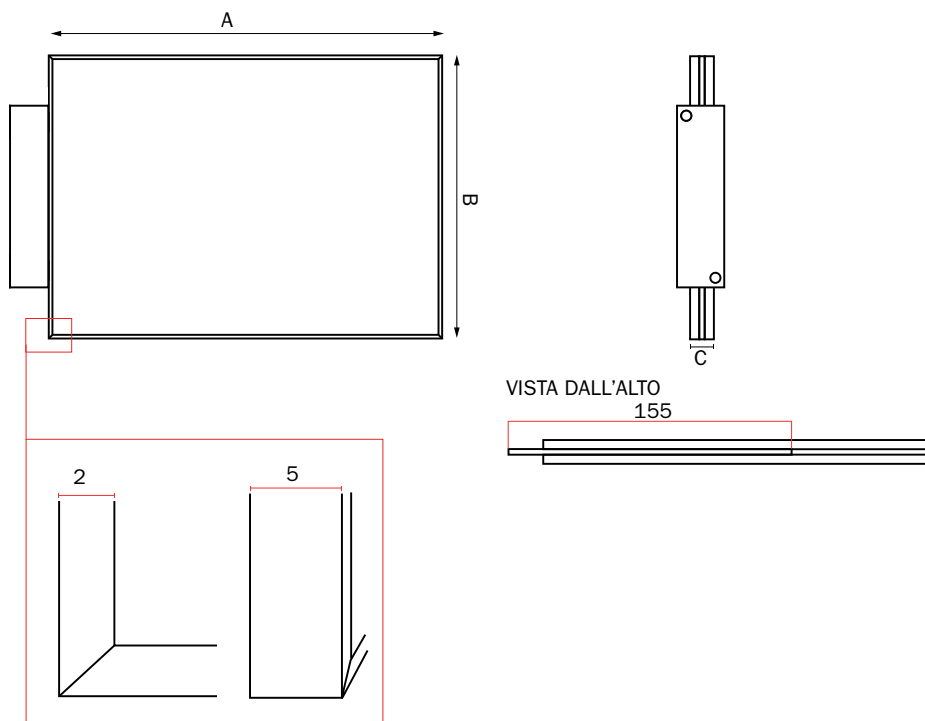

Codice PBS319

Targhe a bandiera bifacciali SLIM

STRUTTURA

 **MATERIALE:** alluminio anodizzato/polistirolo

 **FINITURA:** silver

 **INDOOR**

 **FISSAGGIO A PARETE**

GRAFICA

 **GRAFICA INTERCAMBIABILE**

 **MONOFACCIALE**

 **BIFACCIALE**

INSERIMENTO GRAFICA

Codice	Area visibile	Dim. struttura (AxBxC)
PBS319	150x150	154x154x13
PBS320	150x210	214x154x13
PBS321	300x210	304x214x13