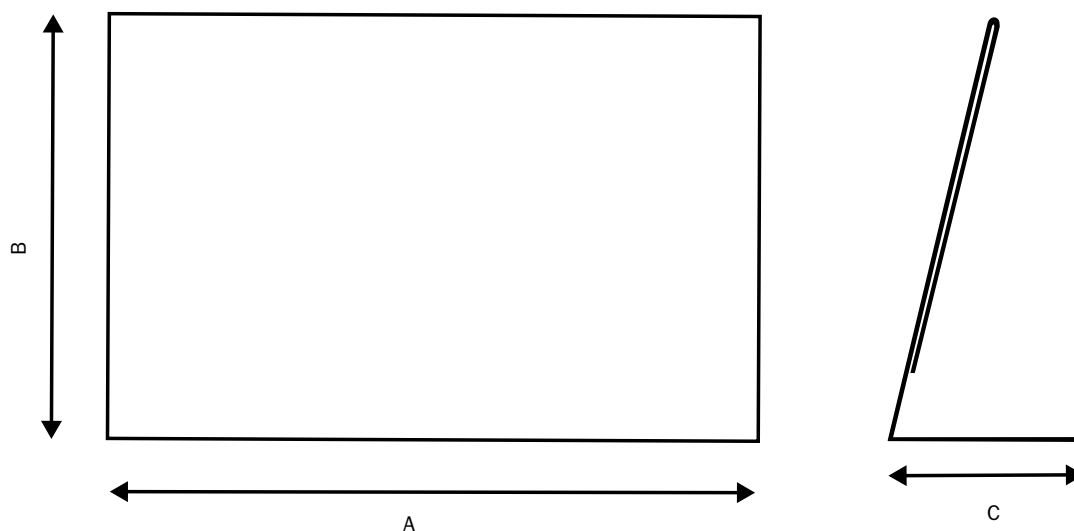

Codice PBS327 - PBS331

Porta nome, porta prezzo, cavalierino da banco in plexi trasparente.

STRUTTURA

-  **MATERIALE:** acrilico
-  **FINITURA:** trasparente
-  **INDOOR**
-  **DA BANCO**

GRAFICA

-  **GRAFICA INTERCAMBIABILE**
-  **BIFACCIALE**

Porta nome/prezzo monofacciali da banco in acrilico trasparente, spessore 2mm. Base a L con inserimento laterale del foglio. Usato come cavalierino da banco, per inserimento nome relatori per congressi e convegni; per vetrine come segna pezzo, porta comunicazioni, porta caratteristiche.

DIMENSIONI PRODOTTO (mm)

Codice	Dim. tasca (AxBxC)	Descrizione
PBS332	250x80x30	Porta nome segna posto a L
PBS333	210x90x30	Porta nome segna posto a L
PBS334	180x70x30	Porta nome segna posto a L
PBS335	150x60x30	Porta nome segna posto a L
PBS336	90x70x30	Porta nome segna posto a L
PBS337	70x50x20	Porta nome segna posto a L
PBS338	85x55x20	Porta biglietti da visita a L