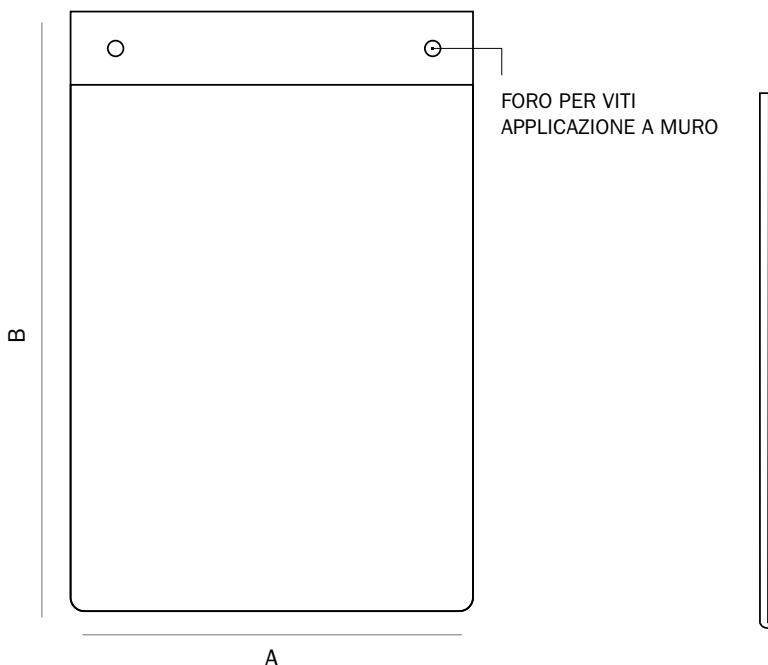

Codice PBS397

Tasca porta avviso in acrilico con fori. Applicazione a muro.

STRUTTURA

MATERIALE: acrilico

FINITURA: trasparente

INDOOR

FISSAGGIO A PARETE

GRAFICA

GRAFICA INTERCAMBIABILE

MONOFACCIALE

Porta avvisi da parete in acrilico trasparente con apertura a V. Fori nella parte superiore per il fissaggio a muro con viti. Spessore plexi 2 mm.

DIMENSIONI PRODOTTO (mm)

Codice	F.to tasca	Dim. struttura (AxB)	Spessore plexi	Descrizione
PBS397	A4o	300x210	2	Tasca porta avviso
PBS398	A4v	210x300	2	Tasca porta avviso
PBS399	B2	500x700	3	Tasca porta avviso
PBS400	A3v	300x420	2	Tasca porta avviso
PBS401	A3o	420x300	2	Tasca porta avviso
PBS402	A5v	150x210	2	Tasca porta avviso
PBS403	A5o	210x150	2	Tasca porta avviso