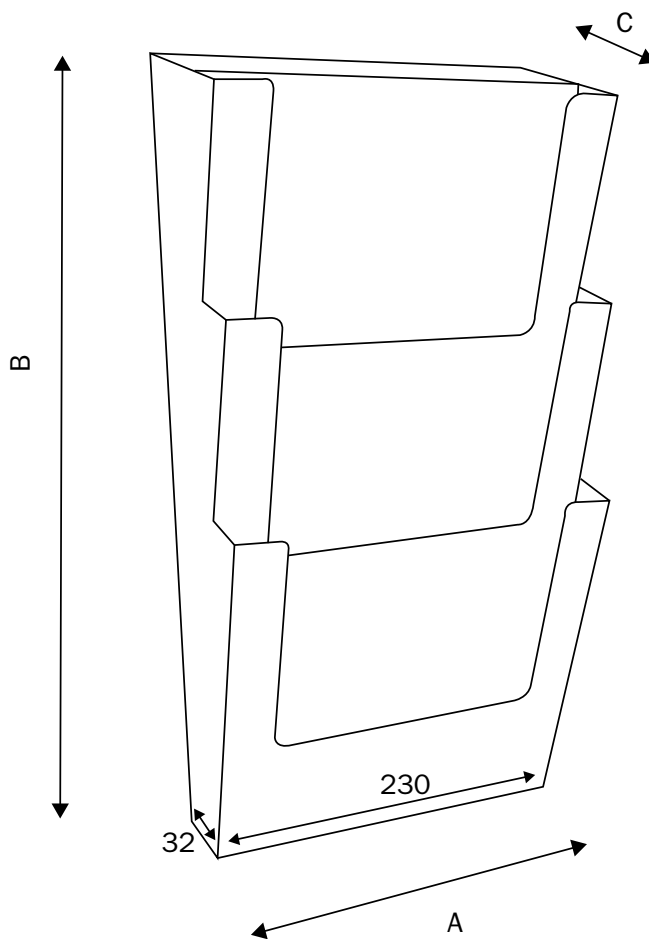

Codice PBS446

Porta depliant in plexiglass con 3 tasche A4 inclinate, fissaggio a parete.

STRUTTURA

-  **MATERIALE:** styrene
-  **FINITURA:** trasparente
-  **INDOOR**
-  **FISSAGGIO A PARETE**

DIMENSIONI PRODOTTO (mm)

Codice	F.to tasche	N. tasche	Dim. struttura (AxBxC)	Descrizione
PBS446	A4	3	237x535x102	Porta depliant da parete con 3 tasche A4