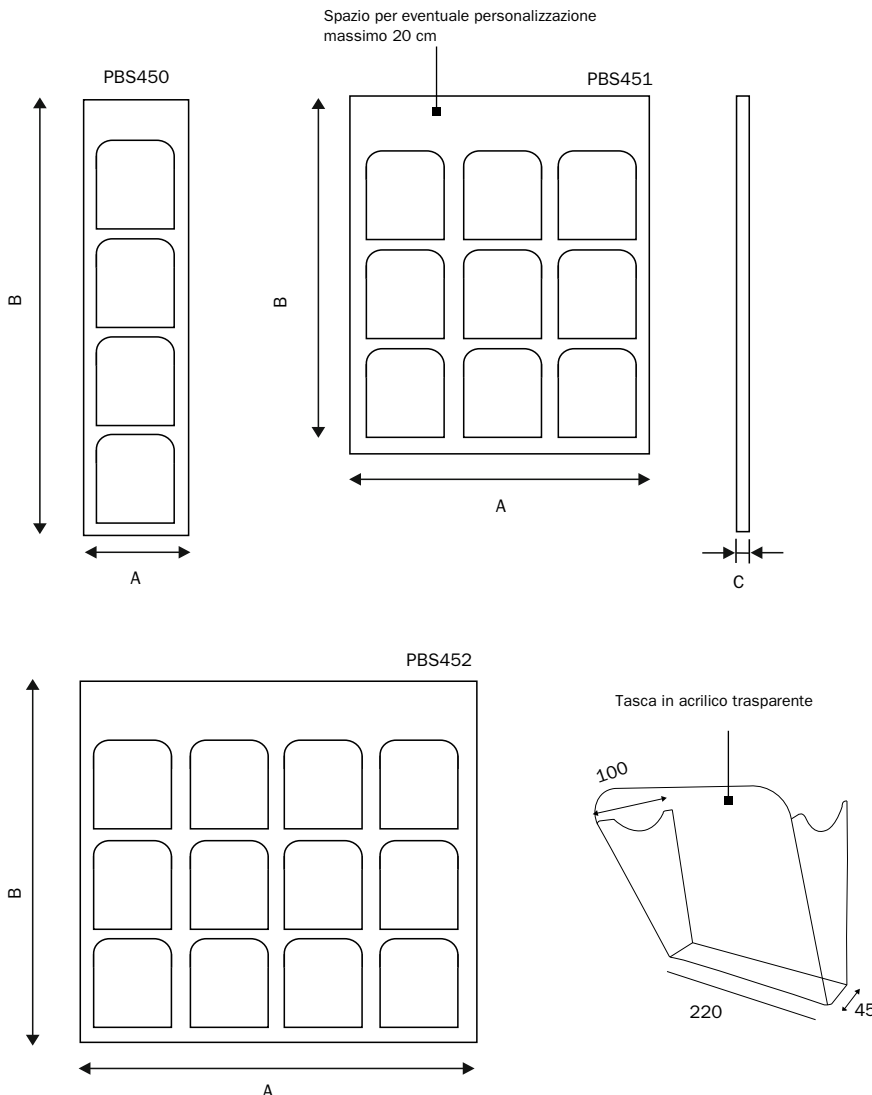

Codice PBS450

Porta depliant da parete.

STRUTTURA

 **MATERIALE:** metallo

 **FINITURA:** silver

 **INDOOR**

 **FISSAGGIO A PARETE**

GRAFICA

 **PERSONALIZZABILE**

 **MONOFACCIALE**

DIMENSIONI PRODOTTO (mm)

Codice	F.to tasche	N. tasche	Dim. struttura (AxBxC)	Finitura fondo	Descrizione
PBS450	A4	4	276x950x16	metallo	Porta depliant da parete
PBS451	A4	9	778x880x16	metallo	Porta depliant da parete
PBS452	A4	12	1028x880x17	metallo	Porta depliant da parete