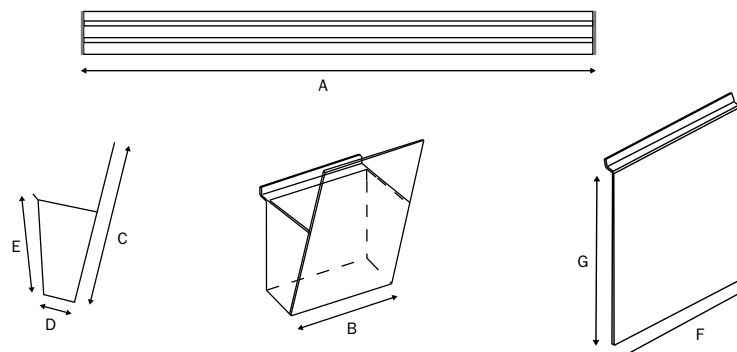

Codice PBS456 - PBS465 / PBS471 - PBS470

Porta depliant, porta catalogo, da parete con barra in alluminio e tasca trasparente.

STRUTTURA

-  **MATERIALE BARRA:** alluminio
-  **FINITURA:** trasparente
-  **FINITURA:** silver
-  **INDOOR**
-  **MATERIALE TASCHE:** styrene
-  **FISSAGGIO A PARETE**

Porta depliant da parete composti da una guida in alluminio anodizzato silver e tasche in polistirene trasparente nei formati A4, A5 e 1/3 A4. Per uffici, punto vendita, negozi, agenzie di viaggio, agenzie immobiliari. e spazi commerciali interni.

DIMENSIONI PRODOTTO FINITO (mm)

Codice	Lunghezza (A)	N. tasche	F.to tasca	Dim. p. depliant (BxCxDxE)	Descrizione
PBS456	250	1	A4	233x250x47x165	Profilo con tasca
PBS457	500	2	A4	233x250x47x165	Profilo con tasca
PBS458	750	3	A4	233x250x47x165	Profilo con tasca
PBS459	250	2	1/3 A4	112x162x48x100	Profilo con tasca
PBS460	500	4	1/3 A4	112x162x48x100	Profilo con tasca
PBS461	750	6	1/3 A4	112x162x48x100	Profilo con tasca
PBS462	530	3	A5	175x162x48x100	Profilo con tasca
PBS463	1060	6	A5	175x162x48x100	Profilo con tasca
PBS464	1000	4	A4	233x250x47x165	Profilo con tasca
PBS465	1250	5	A4	233x250x47x165	Profilo con tasca

DIMENSIONI COMPONENTI - BARRA ALLUMINIO E VASCHE (mm)

Codice	Lunghezza (A)	F.to tasca	Dim. p. depliant (BxCxDxE)	Dim. tasca (FxG)	Descrizione
PBS471	250	-	-	-	Profilo di alluminio
PBS472	500	-	-	-	Profilo di alluminio
PBS473	750	-	-	-	Profilo di alluminio
PBS474	1000	-	-	-	Profilo di alluminio
PBS475	1250	-	-	-	Profilo di alluminio
PBS476	1500	-	-	-	Profilo di alluminio
PBS477	2000	-	-	-	Profilo di alluminio
PBS466	-	A4	233x250x48x165	-	Tasca porta depliant
PBS468	-	A5	164x162x48x100	-	Tasca porta depliant
PDSA6/E	-	1/3 A4	112x162x48x100	-	Tasca porta depliant
PBS469	-	A4o	-	297x210	Porta avviso
PBS470	-	A4v	-	210x297	Porta avviso