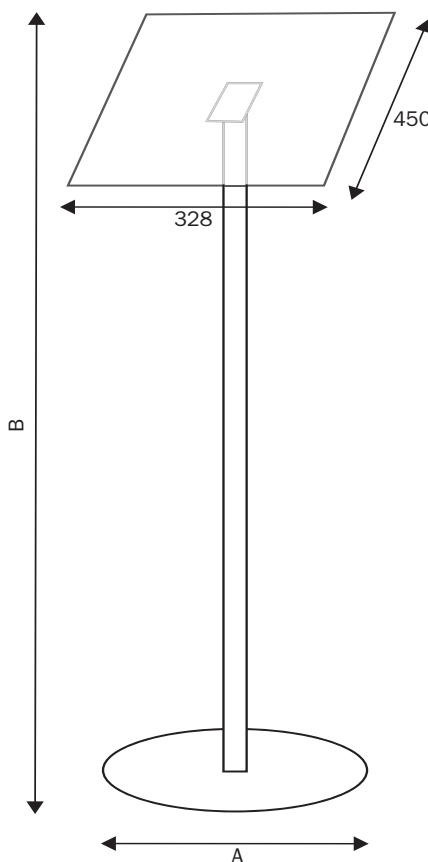

Codice PBS487 - PBS488

Espositore a leggjo da terra autoportante, con tasca in plexiglass, A4-A3

STRUTTURA

MATERIALE: metacrilato

FINITURA: trasparente

INDOOR

ORIENTABILE

GRAFICA

GRAFICA INTERCAMBIABILE

MONOFACCIALE

PBS487

PBS488

CHIUSURA MAGNETICA

BASE IN PLEXIGLASS

TASCA ORIENTABILE IN VERTICALE O ORIZZONTALE

Espositore a leggjo autoportante in plexi con tasca A4-A3. Porta comunicazioni in acrilico su piantana con chiusura magnetica disponibili nei formati A4 (PBS487) e A3 (PBS488). La rotazione del pannello porta avvisi consente il posizionamento del messaggio sia in orizzontale, sia in verticale. Un espositore pubblicitario utilizzato presso negozi, punto vendita, vetrine hotel, bar, ristoranti ed in qualsiasi ambiente commerciale. Puoi esporre avvisi, informazioni, caratteristiche, segnaletica. Disponibile anche con leggjo porta libro (PBS489), sempre interamente in acrilico.

DIMENSIONI PRODOTTO (mm)

Codice	F.to tasche	Dim. struttura (Axh)	Dim. montante ( Øxh)	Descrizione
PBS487	A4	360Ø x 1190	40 x 950	Espositore a leggjo in plexiglass A4
PBS488	A3	360Ø x 1250	40 x 950	Espositore a leggjo in plexiglass A3

MISURE IMBALLO (mm/kg)

Codice	Dim. imballo	Peso art.	Peso art. e imballo
PBS487	420x1030x70	2,38	3,18
PBS488	420x1030x70	2,96	3,78