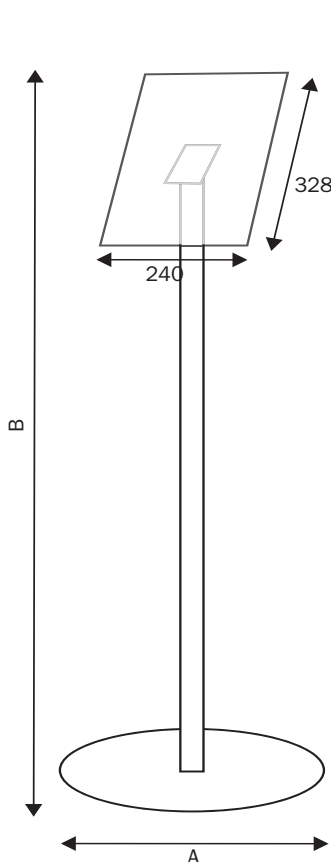

Codice PBS487 - PBS488

Espositore a leggjo da terra autoportante, con tasca in plexiglass, A4-A3

STRUTTURA

MATERIALE: metacrilato

FINITURA: trasparente

INDOOR

ORIENTABILE

GRAFICA

GRAFICA INTERCAMBIABILE

MONOFACCIALE

PBS487

PBS488

CHIUSURA MAGNETICA

BASE IN PLEXIGLASS

TASCA ORIENTABILE IN VERTICALE O ORIZZONTALE

Espositore a leggjo autoportante in plexi con tasca A4-A3. Porta comunicazioni in acrilico su piantana con chiusura magnetica disponibili nei formati A4 (PBS487) e A3 (PBS488). La rotazione del pannello porta avvisi consente il posizionamento del messaggio sia in orizzontale, sia in verticale. Un espositore pubblicitario utilizzato presso negozi, punto vendita, vetrine hotel, bar, ristoranti ed in qualsiasi ambiente commerciale. Puoi esporre avvisi, informazioni, caratteristiche, segnaletica. Disponibile anche con leggjo porta libro (PBS489), sempre interamente in acrilico.

DIMENSIONI PRODOTTO (mm)

Codice	F.to tasche	Dim. struttura (Axh)	Dim. montante ( Øxh)	Descrizione
PBS487	A4	360Ø x 1190	40 x 950	Espositore a leggjo in plexiglass A4
PBS488	A3	360Ø x 1250	40 x 950	Espositore a leggjo in plexiglass A3

MISURE IMBALLO (mm/kg)

Codice	Dim. imballo	Peso art.	Peso art. e imballo
PBS487	420x1030x70	2,38	3,18
PBS488	420x1030x70	2,96	3,78