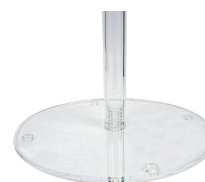

Codice PBS487 - PBS488

Espositore a leggjo da terra autoportante, con tasca in plexiglass, A4-A3

STRUTTURA

MATERIALE: metacrilato

FINITURA: trasparente

INDOOR

ORIENTABILE

GRAFICA

GRAFICA INTERCAMBIABILE

MONOFACCIALE

PBS487

PBS488

CHIUSURA MAGNETICA

BASE IN PLEXIGLASS

TASCA ORIENTABILE IN VERTICALE O ORIZZONTALE

Espositore a leggjo autoportante in plexi con tasca A4-A3. Porta comunicazioni in acrilico su piantana con chiusura magnetica disponibili nei formati A4 (PBS487) e A3 (PBS488). La rotazione del pannello porta avvisi consente il posizionamento del messaggio sia in orizzontale, sia in verticale. Un espositore pubblicitario utilizzato presso negozi, punto vendita, vetrine hotel, bar, ristoranti ed in qualsiasi ambiente commerciale. Puoi esporre avvisi, informazioni, caratteristiche, segnaletica. Disponibile anche con leggjo porta libro (PBS489), sempre interamente in acrilico.

DIMENSIONI PRODOTTO (mm)

Codice	F.to tasche	Dim. struttura (Axh)	Dim. montante ( Øxh)	Descrizione
PBS487	A4	360Ø x 1190	40 x 950	Espositore a leggjo in plexiglass A4
PBS488	A3	360Ø x 1250	40 x 950	Espositore a leggjo in plexiglass A3