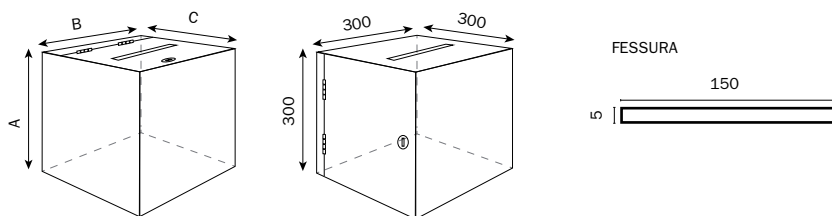

Codice PBS489U - PBCB004 - PBS490U - PBCB003

Cubo in plexiglass trasparente autoportante con piantana.

STRUTTURA

MATERIALE: metacrilato

FINITURA: trasparente/satinato

INDOOR

SISTEMA DI CHIUSURA

Cubi autoportanti con piedistallo, in metacrilato trasparente o satinato spessore 4 mm. Disponibili nella versione con montante ovale 70 mm (PBS489U-PBS490U) e nella versione montante ovale 70 mm con tavolino in plexiglass (PBCB003).

DIMENSIONI PRODOTTO (mm)

Codice	Dimensioni hx Ø	Dimensioni cubo (AxBxC)	Dim. tavolo	Descrizione
PBS489U	1250x450	300x300x300	-	Piantana autoportante con cubo trasparente
PBCB004	1350x550	400x400x400	-	Piantana autoportante con cubo trasparente
PBS490U	1250x450	300x300x300	-	Piantana autoportante con cubo satinato
PBCB003	1250x450	300x300x300	480x480	Tavolino con cubo trasparente