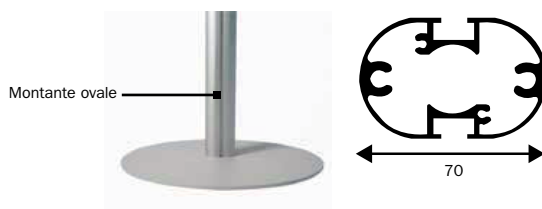

Codice PBS489U - PBCB004 - PBS490U - PBCB003

Cubo in plexiglass trasparente autoportante con piantana.

STRUTTURA

MATERIALE: metacrilato

FINITURA: trasparente/satinato

INDOOR

SISTEMA DI CHIUSURA

Cubi autoportanti con piedistallo, in metacrilato trasparente o satinato spessore 4 mm. Disponibili nella versione con montante ovale 70 mm (PBS489U-PBS490U) e nella versione montante ovale 70 mm con tavolino in plexiglass (PBCB003).

DIMENSIONI PRODOTTO (mm)

Codice	Dimensioni hx Ø	Dimensioni cubo (AxBxC)	Dim. tavolo	Descrizione
PBS489U	1250x450	300x300x300	-	Piantana autoportante con cubo trasparente
PBCB004	1350x550	400x400x400	-	Piantana autoportante con cubo trasparente
PBS490U	1250x450	300x300x300	-	Piantana autoportante con cubo satinato
PBCB003	1250x450	300x300x300	480x480	Tavolino con cubo trasparente