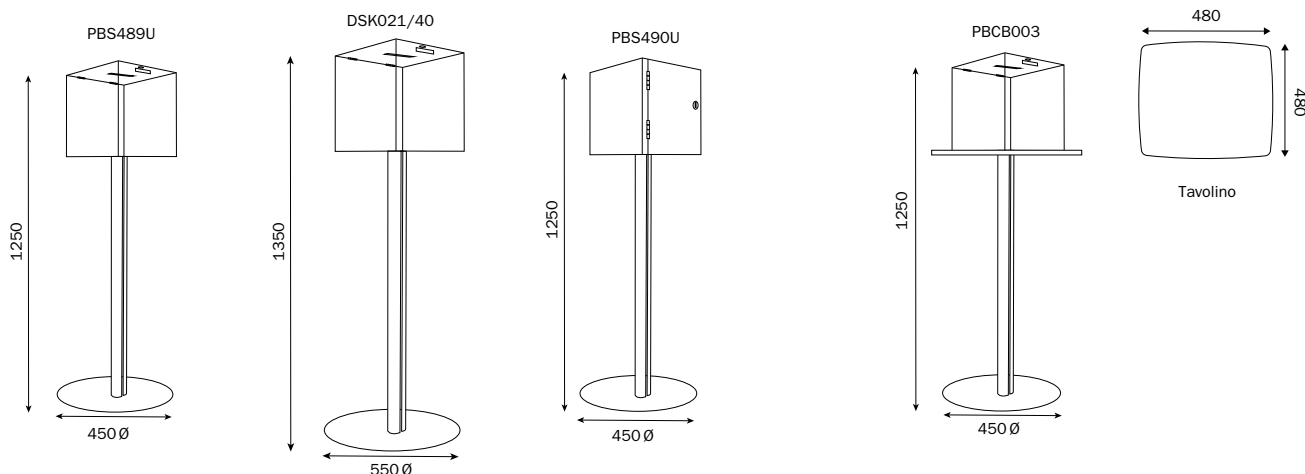

Codice PBS489U - PBCB004 - PBS490U - PBCB003

Cubo in plexiglass trasparente autoportante con piantana.

STRUTTURA

MATERIALE: metacrilato

FINITURA: trasparente/satinato

INDOOR

SISTEMA DI CHIUSURA

Cubi autoportanti con piedistallo, in metacrilato trasparente o satinato spessore 4 mm. Disponibili nella versione con montante ovale 70 mm (PBS489U-PBS490U) e nella versione montante ovale 70 mm con tavolino in plexiglass (PBCB003).

DIMENSIONI PRODOTTO (mm)

Codice	Dimensioni hx Ø	Dimensioni cubo (AxBxC)	Dim. tavolo	Descrizione
PBS489U	1250x450	300x300x300	-	Piantana autoportante con cubo trasparente
PBCB004	1350x550	400x400x400	-	Piantana autoportante con cubo trasparente
PBS490U	1250x450	300x300x300	-	Piantana autoportante con cubo satinato
PBCB003	1250x450	300x300x300	480x480	Tavolino con cubo trasparente