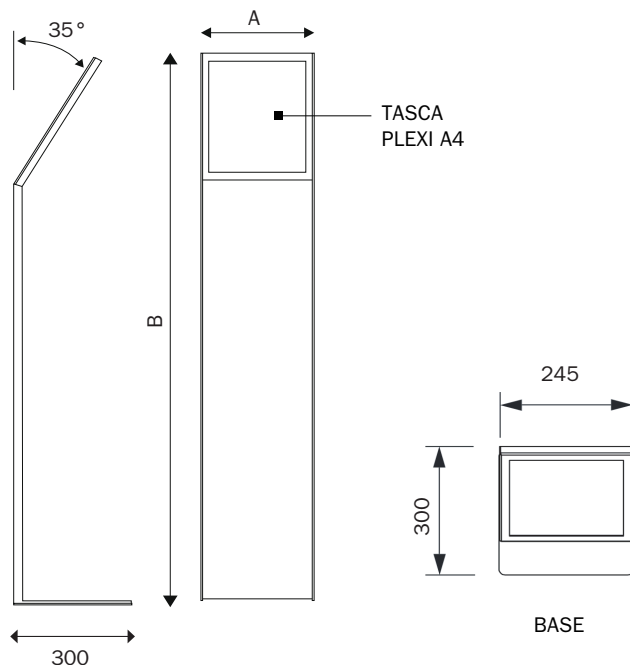

Codice PBS493

Espositore a leggio con base ad L. Spessore plexiglass 8 mm, con tasca porta avviso formato A4.

STRUTTURA

 **MATERIALE:** metacrilato

 **FINITURA:** trasparente

 **INDOOR**

GRAFICA

 **GRAFICA INTERCAMBIABILE**

 **MONOFACCIALE**

PBS493

Leggio da terra autoportante, interamente in metacrilato spessore 8 mm con base a L. Espositore a leggio con base ad L, con tasca porta avviso superiore nel formato A4. Spessore metacrilato 8 mm. Un prodotto adatto per essere utilizzato all'interno di negozi, vetrine, punto vendita, hotel, spazi commerciali, ed ambienti interni. Per esporre comunicazioni, segnaletica, informazioni, saldi, offerte, porta caratteristiche all'interno di saloni automotive.

DIMENSIONI PRODOTTO (mm)

Codice	F.to tasche	N. tasche metacrilato	N. portadepliant	Dim. struttura (AxB)	Descrizione
PBS493	A4	1	-	245x980	Leggio base ad L plexi 8 mm n. 1 tasca A4
PBS496	A4	2	-	245x980	Leggio base ad L plexi 8 mm n. 2 tasche A4
PBS497	A4	1	1	245x980	Leggio base ad L plexi 8 mm tasca A4, e porta depliant A4

MISURE IMBALLO (mm/kg)

Codice	Dim. imballo	Peso art.	Peso art. e imballo
PBS493	320x1030x280	3,54	5,15
PBS496	320x1030x280	4,10	5,65
PBS497	320x1030x280	4,10	5,65