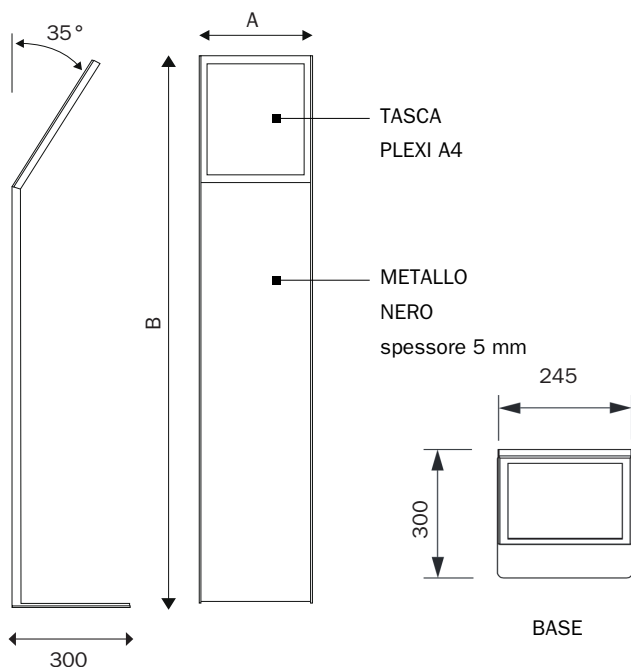

Codice PBS495

Espositore a leggio con base ad L. Metallo verniciato bianco 5 mm, con tasca porta avviso formato A4.

STRUTTURA

MATERIALE STRUTTURA: metallo

FINITURA: verniciata nero RAL 9005

MATERIALE TASCA: metacrilato

FINITURA TASCA: trasparente

INDOOR

GRAFICA

GRAFICA INTERCAMBIABILE

MONOFACCIALE

PBS495

Leggio da terra autoportante, interamente in metallo nero 5 mm con base a L. Espositore a leggio con base ad L, con tasca porta avviso superiore nel formato A4. Spessore metallo 5 mm. Un prodotto adatto per essere utilizzato all'interno di negozi, vetrine, punto vendita, hotel, spazi commerciali, ed ambienti interni. Per esporre comunicazioni, segnaletica, informazioni, saldi, offerte, porta caratteristiche all'interno di saloni automotive.

DIMENSIONI PRODOTTO (mm)

Codice	F.to tasche	N. tasche metacrilato	N. porta depliant	Dim. struttura (Ax B)	Descrizione
PBS495	A4	1	-	245x1030	Leggio base ad L nero sp. 5 mm n. 1 tasca A4 V
PLGG08/MN	A4	2	-	245x1030	Leggio base ad L nero sp. 5 mm n. 2 tasche A4 V
PLGG08-P/MN	A4	1	1	245x1030	Leggio base ad L nero sp. 5 mm n. 1 tasca A4 V, e porta depliant formato A4

MISURE IMBALLO (mm/kg)

Codice	Dim. imballo	Peso art.	Peso art. e imballo
PBS495	320x1060x280	11,46	12,20
PLGG08/MN	320x1060x280	11,46	12,20
PLGG08-P/MN	320x1060x280	11,46	12,20