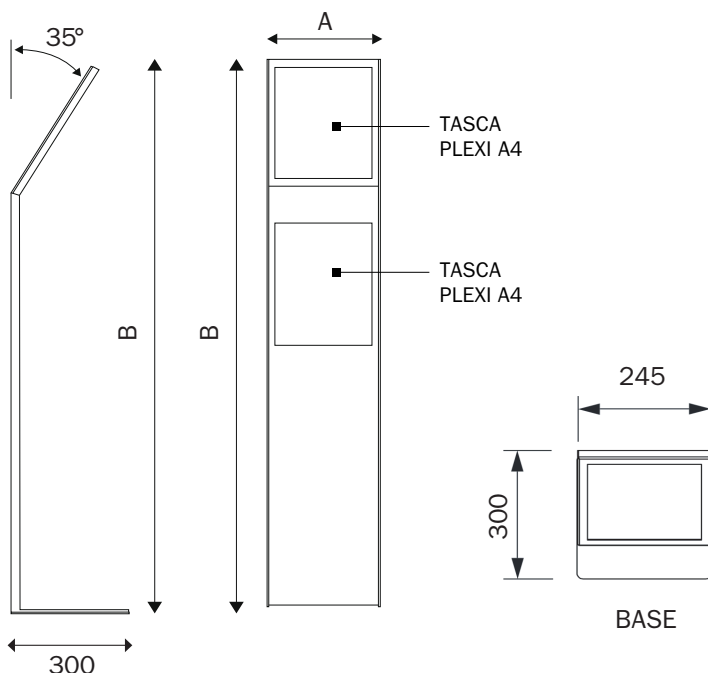

Codice PBS496

Espositore a leggjo con base ad L. in metacrilato trasparente spessore 8 mm, con n.2 tasche porta avviso formato A4.

## STRUTTURA

 MATERIALE: metacrilato

 FINITURA: trasparente

 INDOOR

## GRAFICA

 GRAFICA INTERCAMBIABILE

 MONOFACCIALE

PBS496

Leggjo da terra autoportante, interamente in metacrilato spessore 8 mm con base a L. Espositore a leggjo con base ad L, con n. 2 tasche porta avviso nel formato A4. Spessore metacrilato 8 mm. Un prodotto adatto per essere utilizzato all'interno di negozi, vetrine, punto vendita, hotel, spazi commerciali, ed ambienti interni. Per esporre comunicazioni, segnaletica, informazioni, saldi, offerte, porta caratteristiche all'interno di saloni automotive.

## DIMENSIONI PRODOTTO (mm)

Codice	F.to tasche	N. tasche metacrilato	N. portadepliant	Dim. struttura (Ax B)	Descrizione
PBS493	A4	1	-	245x980	Leggjo base ad L plexi 8 mm n. 1 tasca A4
PBS496	A4	2	-	245x980	Leggjo base ad L plexi 8 mm n. 2 tasche A4
PBS497	A4	1	1	245x980	Leggjo base ad L plexi 8 mm tasca A4, e porta depliant A4