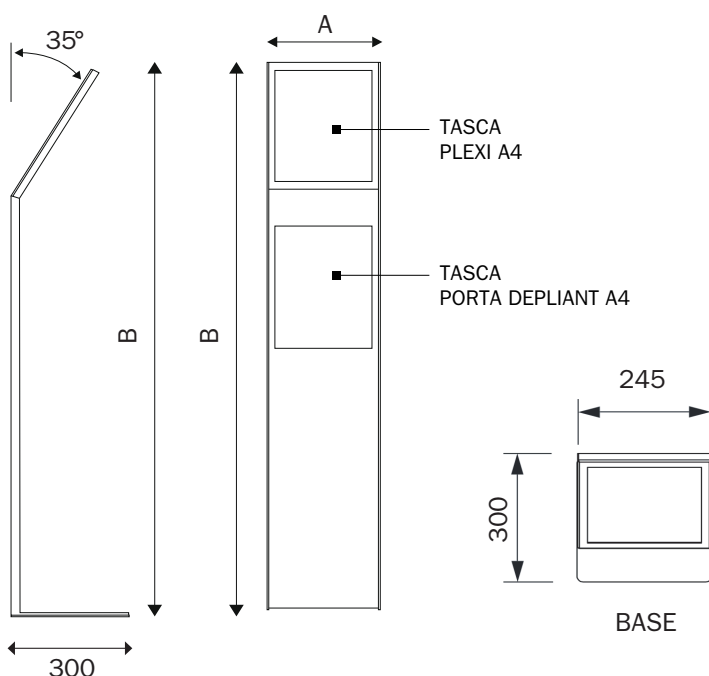

Codice PBS497

Espositore a leggjo con base ad L in metacrilato trasparente spessore 8 mm, n.1 tasca porta avviso, n.1 tasca depliant formato A4.

STRUTTURA

MATERIALE: metacrilato

FINITURA: trasparente

INDOOR

GRAFICA

GRAFICA INTERCAMBIABILE

MONOFACCIALE

Leggjo da terra autoportante, interamente in metacrilato spessore 8 mm con base a L. Espositore a leggjo con base ad L, con n. 1 tascae porta avviso nel formato A4, e n. 1 tasca porta depliant A4.. Spessore metacrilato 8 mm. Un prodotto adatto per essere utilizzato all'interno di negozi, vetrine, punto vendita, hotel, spazi commerciali, ed ambienti interni. Per esporre comunicazioni, segnaletica, informazioni, saldi, offerte, porta caratteristiche all'interno di saloni automotive.

DIMENSIONI PRODOTTO (mm)

Codice	F.to tasche	N. tasche metacrilato	N. portadepliant	Dim. struttura (AxB)	Descrizione
PBS493	A4	1	-	245x980	Leggjo base ad L plexi 8 mm n. 1 tasca A4
PBS496	A4	2	-	245x980	Leggjo base ad L plexi 8 mm n. 2 tasche A4
PBS497	A4	1	1	245x980	Leggjo base ad L plexi 8 mm tasca A4, e porta depliant A4

MISURE IMBALLO (mm/kg)

Codice	Dim. imballo	Peso art.	Peso art. e imballo
PBS493	320x1030x280	3,54	5,15
PBS496	320x1030x280	4,10	5,65
PBS497	320x1030x280	4,10	5,65