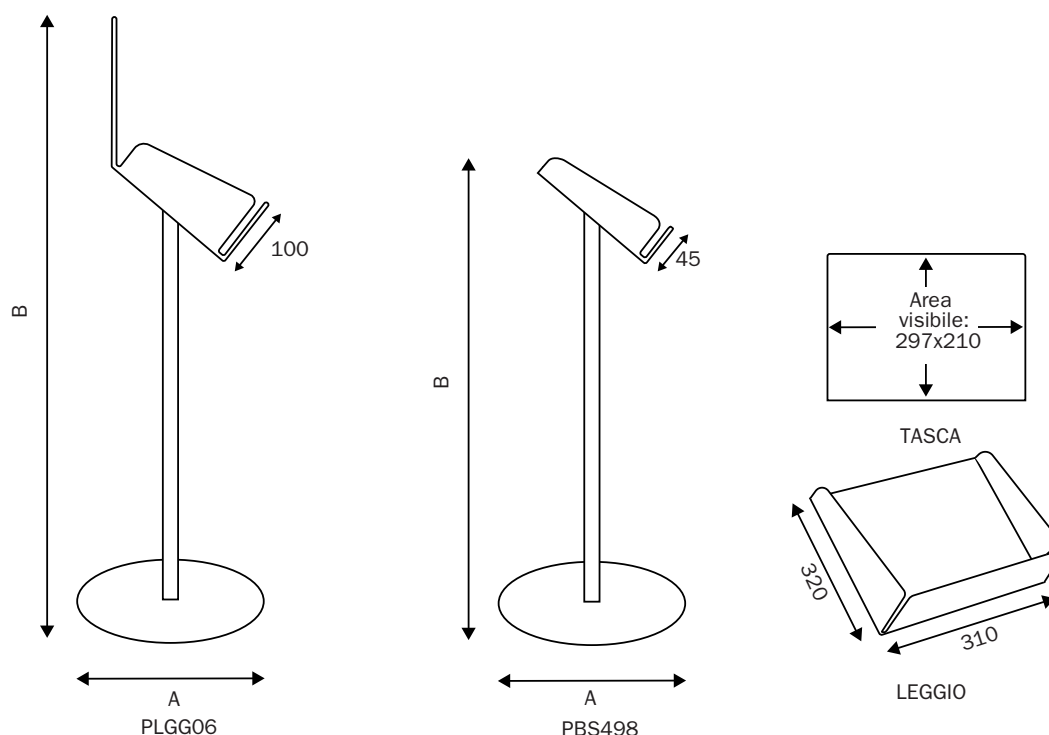

Codice PBS498 - PLGG06

Leggio in pexi con montante in alluminio e contenitore A4.

STRUTTURA

 **MATERIALE STRUTTURA:** metallo/alluminio

 **FINITURA MONTANTE:** anodizzato silver

 **FINITURA BASE:** verniciata silver RAL 9006

 **MATERIALE LEGGIO:** metacrilato

 **FINITURA LEGGIO:** trasparente

 **INDOOR**

GRAFICA

 **GRAFICA INTERCAMBIABILE**

Espositori a leggio porta dépliant da pavimento, composti da montante in alluminio anodizzato silver diametro 30 mm e base in metallo verniciata a polveri silver diametro 350 mm. Leggio in metacrilato trasparente per formato A4 orizzontale spessore 4 mm PBS498), con possibilità di scegliere la versione con crowner superiore intercambiabile formato A4 orizzontale spessore 2 mm (PLGG06).

DIMENSIONI PRODOTTO (mm)

Codice	F.to tasche	F.to leggio	Dim. struttura (AxB)	Dim. montante (Øxh)	Cod. EAN
PLGG06	A4 O	A4 O	350x1430	30 x 950	0755899240616
PBS498	-	A4 O	350x1200	30 x 950	0755899240647