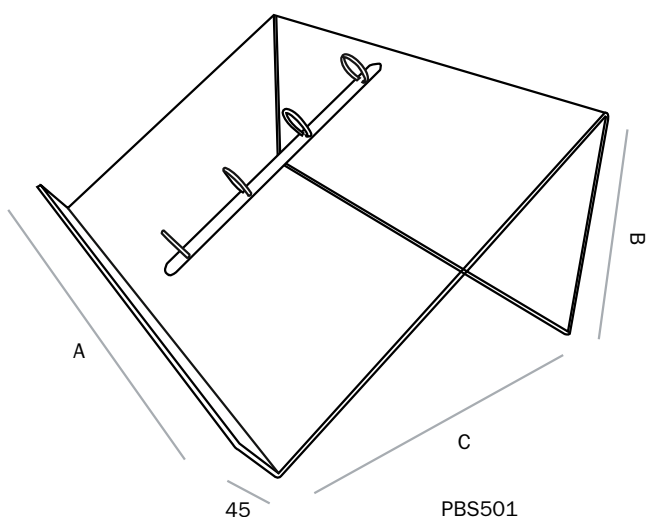

Codice PBS500 - PBS501

Leggio in pexi da banco semplice e con anelli.

STRUTTURA

 **MATERIALE:** metacrilato

 **FINITURA:** trasparente

 **INDOOR**

 **DA BANCO**

Leggio da tavolo in metacrilato trasparente spessore 4 mm con mensola reggi-libro da 45 mm.
Disponibile nella versione standard (cod. PBS500) o con anelli porta fogli (PBS501).

DIMENSIONI PRODOTTO (mm)

Codice	Anelli	Dim. struttura (AxBxC)	Descrizione
PBS500	no	500x205x330	Leggio da banco
PBS501	sì	500x205x330	Leggio da banco con anelli