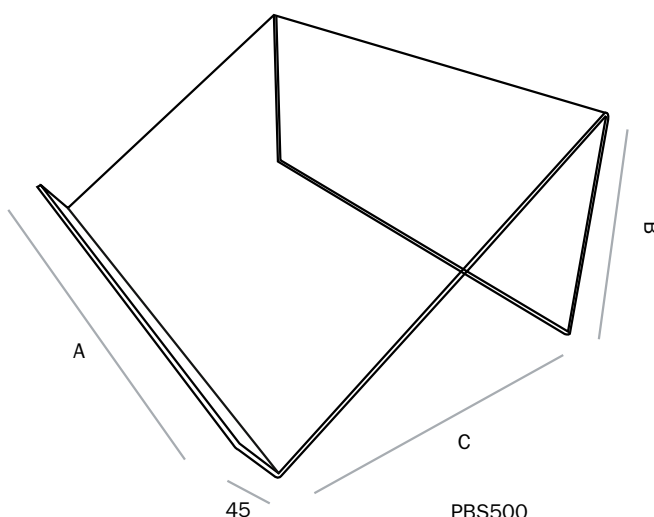

Codice PBS500 - PBS501

Leggio in pexi da banco semplice e con anelli.

STRUTTURA

 **MATERIALE:** metacrilato

 **FINITURA:** trasparente

 **INDOOR**

 **DA BANCO**

Leggio da tavolo in metacrilato trasparente spessore 4 mm con mensola reggi-libro da 45 mm.
Disponibile nella versione standard (cod. PBS500) o con anelli porta fogli (PBS501).

DIMENSIONI PRODOTTO (mm)

Codice	Anelli	Dim. struttura (AxBxC)	Descrizione
PBS500	no	500x205x330	Leggio da banco
PBS501	sì	500x205x330	Leggio da banco con anelli