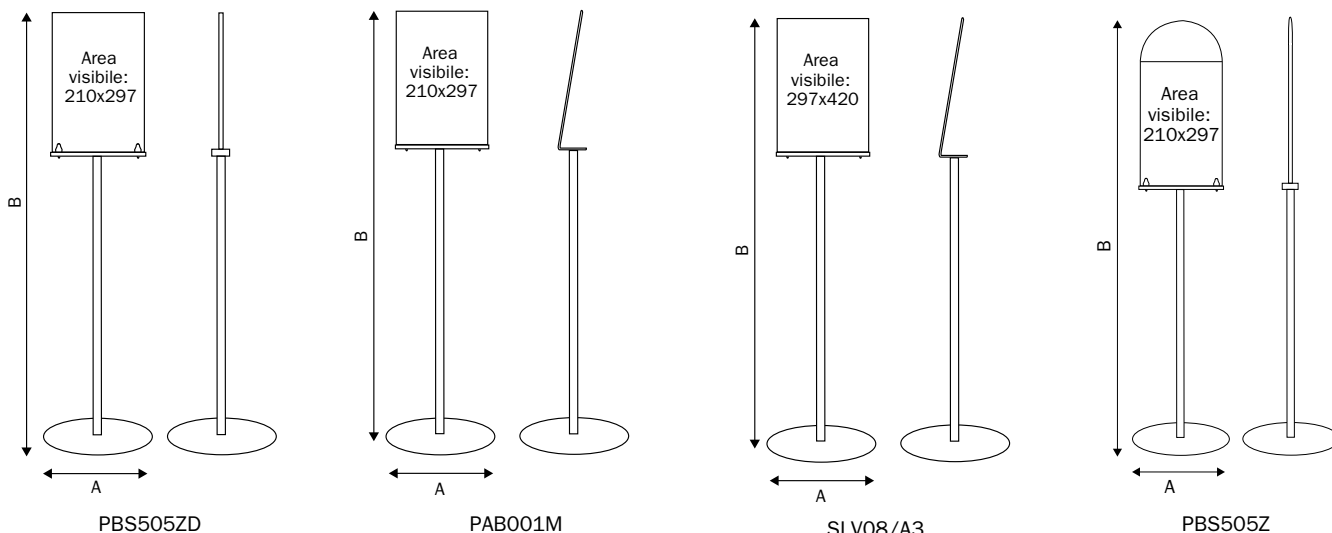

Codice PBS505Z - PBSLV07/N

Porta avviso autoportante su piantana tasca in plexi trasparente.

STRUTTURA

**MATERIALE STRUTTURA:** alluminio/metallo  
**FINITURA:** silver / nero

**MATERIALE TASCHE:** plexiglass  
**INDOOR**

GRAFICA

**GRAFICA INTERCAMBIABILE**  
**MONOFACCIALE**

Espositore a pavimento composto da base circolare in metallo. Montante in alluminio anodizzato silver. Tasca porta avvisi A4 per comunicazioni intercambiabili. Disponibile nella versione verticale, verticale con crowner, nella versione inclinata senza crowner e versione nera. Un espositore porta avviso utile all'interno di negozi, punto vendita, stand fieristici, ambienti commerciali, hotel, per esporre avvisi e comunicazioni.

DIMENSIONI PRODOTTO (mm)

Codice	F.to tasca	Crowner	Misura struttura (AxB)	Descrizione
PBS505Z	A4 verticale	sì	350x1450	Porta avviso finitura grigio
PBS505ZD	A4 verticale	no	350x1310	Porta avviso finitura grigio
PAB001M	A4 inclinato	no	350x1250	Porta avviso finitura grigio
PAB001P	A3 inclinato	no	350x1373	Porta avviso finitura grigio

DIMENSIONI PRODOTTO (mm)

Codice	F.to tasca	Crowner	Misura struttura (AxB)	Descrizione
PBSLV07/N	A4 verticale	sì	350x1450	Porta avviso finitura nero
PBSLV07P/N	A4 verticale	no	350x1310	Porta avviso finitura nero
PBSLV08/N	A4 inclinato	no	350x1250	Porta avviso finitura nero
PBSLV08/A3/N	A3 inclinato	no	350x1373	Porta avviso finitura nero