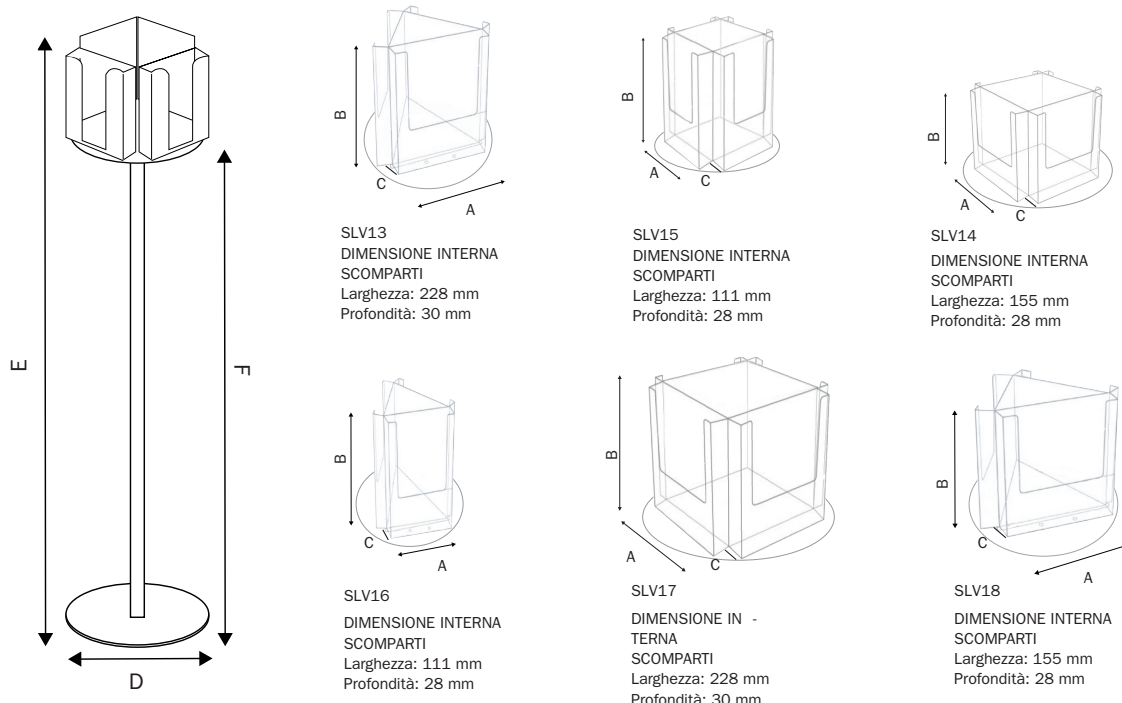

Codice PBS510 - PBS515 / PBSLV13 -PBSLV18

Porta depliant porta catalogo da terra con tasche in plexiglass girevoli. SILVER / NERO

STRUTTURA

- MATERIALE STRUTTURA:** alluminio/metallo
- FINITURA MONTANTE E BASE:** verniciato nero RAL 9005
- GIREVOLE**
- FINITURA MONTANTE:** anodizzato silver
- MATERIALE PORTA DEPLIANT:** styrene
- FINITURA BASE:** verniciata silver RAL 9006
- INDOOR**

Espositore porta depliant a pavimento girevole, composto da base circolare in metallo verniciata a polveri silver o nera con diametro 350 mm. Montante in alluminio anodizzato silver o verniciato a polveri nero con diametro 30 mm e porta depliant girevole in styrene trasparente per formati A4, A5 e 1/3 A4. Un espositore adatto per negozi, punto vendita, hotel, supermercati, agenzie, e qualsiasi spazio commerciale. Per esporre cataloghi, locandine, flyer, brochure, depliant, porta comunicazioni.

DIMENSIONI PRODOTTO (mm)

Codice	F.to tasche	N. Tasche	Dim. tasca (AxBxC)	Dim. struttura (DxE)	Montante (ØxF)	Descrizione
PBS510	A4	3	232x283x32	350x950x1199	30x95	Porta depliant da terra girevole
PBS511	A5	4	198x159x32	350x950x1115	30x95	Porta depliant da terra girevole
PBS512	1/3 A4	4	115x198x32	350x950x1115	30x95	Porta depliant da terra girevole
PBS513	1/3 A4	3	115x198x32	350x950x1115	30x95	Porta depliant da terra girevole
PBS514	A4	4	232x283x34	350x950x1220	30x95	Porta depliant da terra girevole
PBS515	A5	3	198x159x32	350x950x1170	30x95	Porta depliant da terra girevole