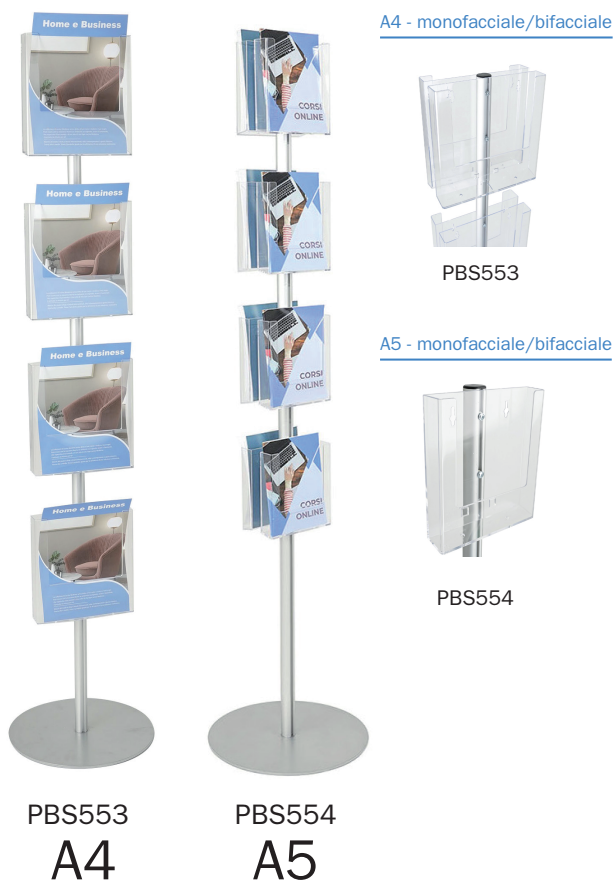

Codice PBS556 -

Porta depliant porta catalogo da terra con tasche in plexiglass A4/A5 monofaccile e bifacciale.

STRUTTURA

-  **MATERIALE STRUTTURA:** metallo/alluminio
-  **MATERIALE PORTA DEPLIANT:** styrene
-  **FINITURA MONTANTE:** anodizzato silver
-  **MONOFACCIALE/BIFACCIALE**
-  **FINITURA BASE:** verniciata silver RAL 9006
-  **INDOOR**

Espositore porta depliant, porta comunicazioni, volantini, a pavimento composto da base circolare in metallo verniciata a polveri silver con diametro 350 mm. Montante in alluminio anodizzato silver diametro 30 mm. Porta depliant in styrene trasparente in formato A4 e A5.

Disponibile nella versione mono e bifacciale. Un espositore pubblicitario utile per esporre cataloghi, brochure, depliant, avvisi e fogli informativi all'interno di spazi commerciali, negozi, vetrine, punti vendita, stand portatili, fiere, hotel ed agenzie.

**DIMENSIONI PRODOTTO (mm)**

Codice	F.to tasche	N. tasche	Dim. struttura (AxB)	Descrizione
PBS553	A4	4	350x1600	Espositore autoportante monofacciale 4 tasche A4
PBS554	A5	4	350x1600	Espositore autoportante monofacciale 4 tasche A5
PBS555	A4	8	350x1600	Espositore autoportante bifacciale 8 tasche A4
PBS556	A5	8	350x1600	Espositore autoportante bifacciale 8 tasche A5