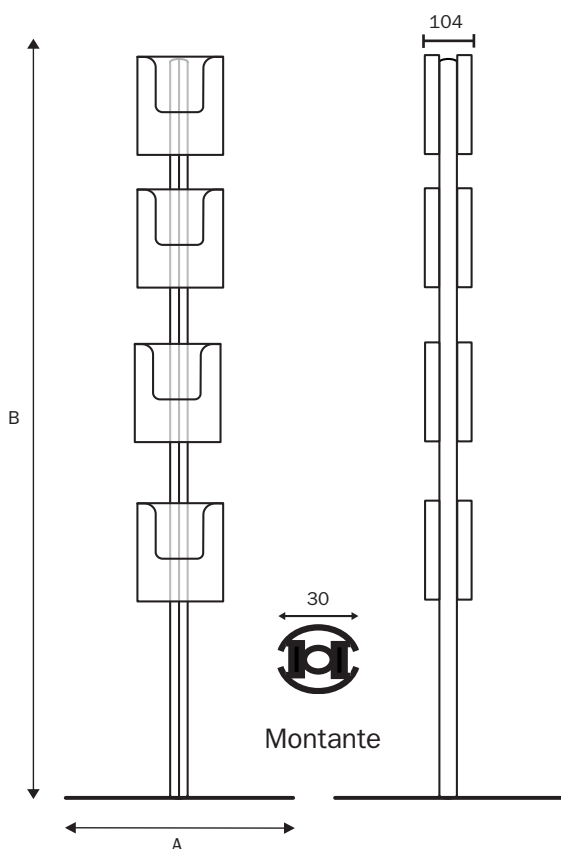

Codice PBS556 -

Porta depliant porta catalogo da terra con tasche in plexiglass A4/A5 monofaccile e bifacciale.

STRUTTURA

-  **MATERIALE STRUTTURA:** metallo/alluminio
-  **MATERIALE PORTA DEPLIANT:** styrene
-  **FINITURA MONTANTE:** anodizzato silver
-  **MONOFACCIALE/BIFACCIALE**
-  **FINITURA BASE:** verniciata silver RAL 9006
-  **INDOOR**

Espositore porta depliant, porta comunicazioni, volantini, a pavimento composto da base circolare in metallo verniciata a polveri silver con diametro 350 mm. Montante in alluminio anodizzato silver diametro 30 mm. Porta depliant in styrene trasparente in formato A4 e A5.

**DIMENSIONI PRODOTTO (mm)**

Codice	F.to tasche	N. tasche	Dim. struttura (AxB)	Descrizione
PBS553	A4	4	350x1600	Espositore autoportante monofacciale 4 tasche A4
PBS554	A5	4	350x1600	Espositore autoportante monofacciale 4 tasche A5
PBS555	A4	8	350x1600	Espositore autoportante bifacciale 8 tasche A4
PBS556	A5	8	350x1600	Espositore autoportante bifacciale 8 tasche A5