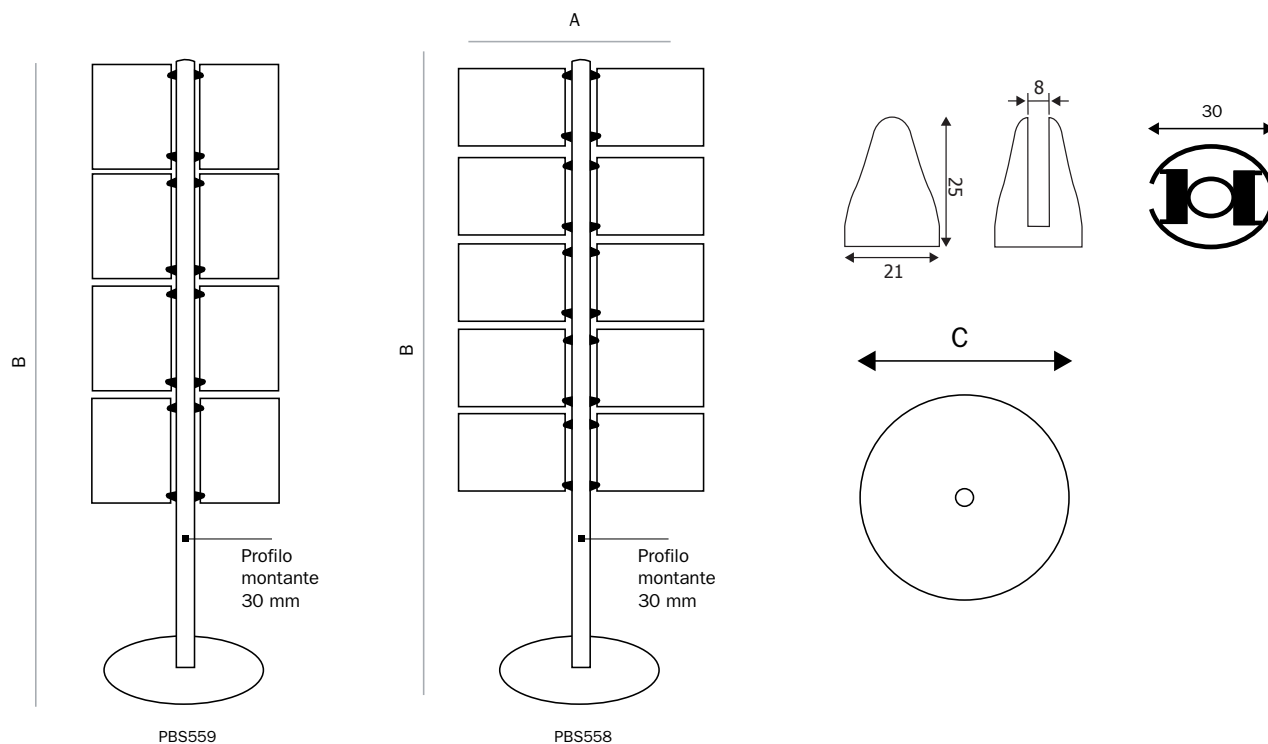

Codice PBS558

Porta avviso autoportante su piantana tasca in plexi trasparente multipla.

STRUTTURA

**MATERIALE STRUTTURA:**  
metallo/alluminio

**FINITURA:** silver

**MATERIALE TASCHE:** plexiglass

**FINITURA:** trasparente

**INDOOR**

GRAFICA

**GRAFICA INTERCAMBIABILE**

**MONOFACCIALE/BIFACCIALE**

Espositori pubblicitari autoportanti a pavimento bifacciali. Tasche in plexi spessore 2 mm per fogli formato A4 orizzontale e verticale. Base circolare in metallo e montante in alluminio anodizzato Ø 30. Attacchi a bandiera finitura silver. Gli espositori permettono la visione della grafica bifacciale. La grafoca è intercambiabile. Puoi cambiare il foglio informativo quando vuoi.

**DIMENSIONI PRODOTTO (mm)**

Codice	F.to tasche	N. tasche	montante	Dim. struttura (AxBxC)	Descrizione
PBS558	A4o	10	Ø 30	700x1800x350	Porta avviso con 10 tasche A4 O
PBS559	A4v	8	Ø 30	520x1800x350	Porta avviso con 8 tasche A4 V