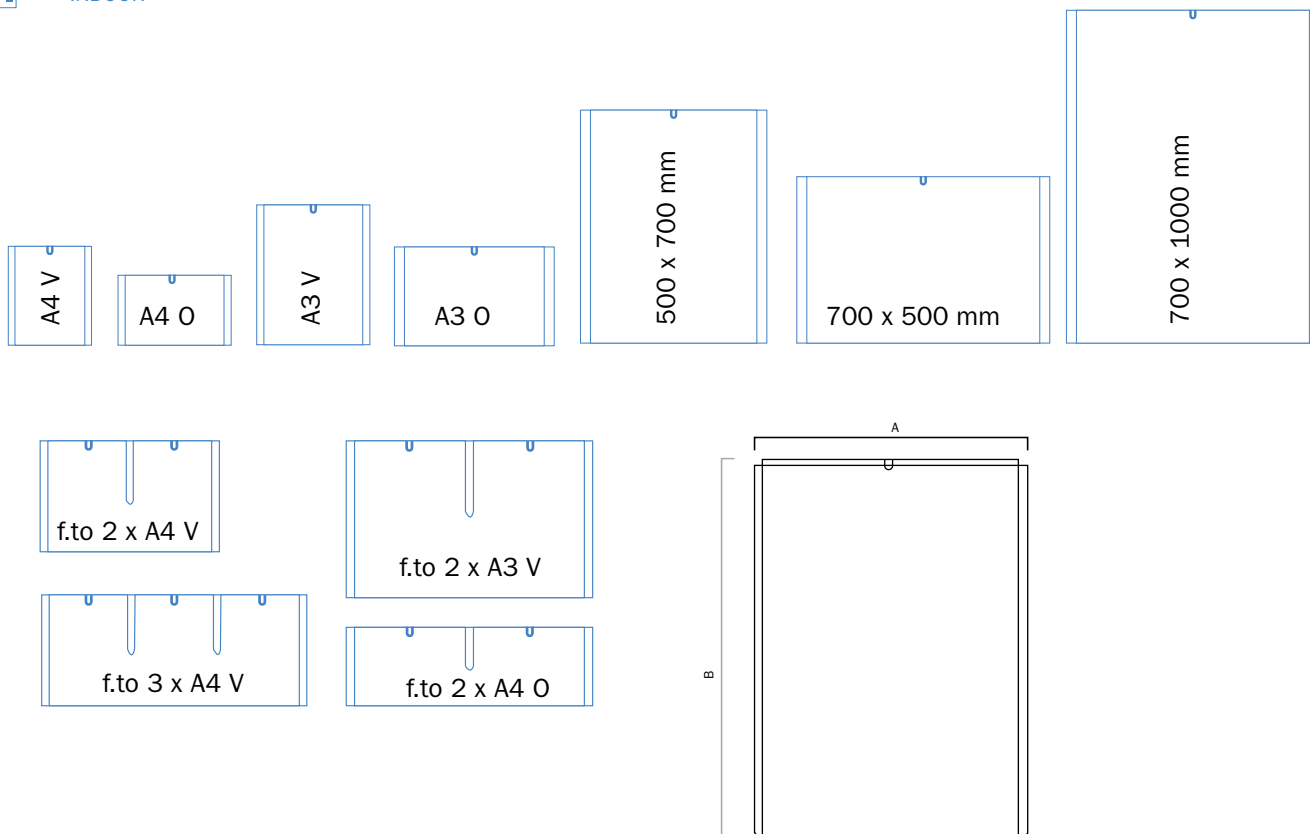

Codice PBS665 - PBS676

Espositori tasche porta avviso sistema a cavetto per vetrine.

STRUTTURA

 MATERIALE: plexiglass

 INDOOR

Tasche porta avviso in plexi trasparente, porta comunicazioni con aggancio per cavetti. Spessore della tasca 3 mm con clip di chiusura superiore. Attacco porta tasche su fune in acciaio cromato da 25 mm utilizzabile in versione singola o doppia. Cavetto in acciaio non incluso. Prodotto utilizzato per allestimento di vetrine commerciali come agenzie immobiliari, agenzie di viaggio, uffici finanziari, uffici e negozi in genere. La grafica è intercambiabile.

DIMENSIONI PRODOTTO (mm)

Codice	Formato tasca	Spessore mm	Dimensioni (AxB)	Descrizione
PBS665	A4V	3	250x310	Tasca plexi porta avviso sistemi a cavetto
PBS666	A4O	3	340x220	Tasca plexi porta avviso sistemi a cavetto
PBS667	A3V	3	340x430	Tasca plexi porta avviso sistemi a cavetto
PBS668	A3O	3	460x310	Tasca plexi porta avviso sistemi a cavetto
PBS669	B2V	3	540x710	Tasca plexi porta avviso sistemi a cavetto
PBS670	B2O	3	740x510	Tasca plexi porta avviso sistemi a cavetto
PBS671	B1V	3	740x1010	Tasca plexi porta avviso sistemi a cavetto
PBS672	(3x) A4V	3	740x310	Tasca plexi porta avviso sistemi a cavetto
PBS673	(2x) A4V	3	540x310	Tasca plexi porta avviso sistemi a cavetto
PBS674	(2x) A4O	3	740x220	Tasca plexi porta avviso sistemi a cavetto
PBS675	(2x) A3V	3	740x430	Tasca plexi porta avviso sistemi a cavetto
PBS676	B0V	3	1000x1400	Tasca plexi porta avviso sistemi a cavetto