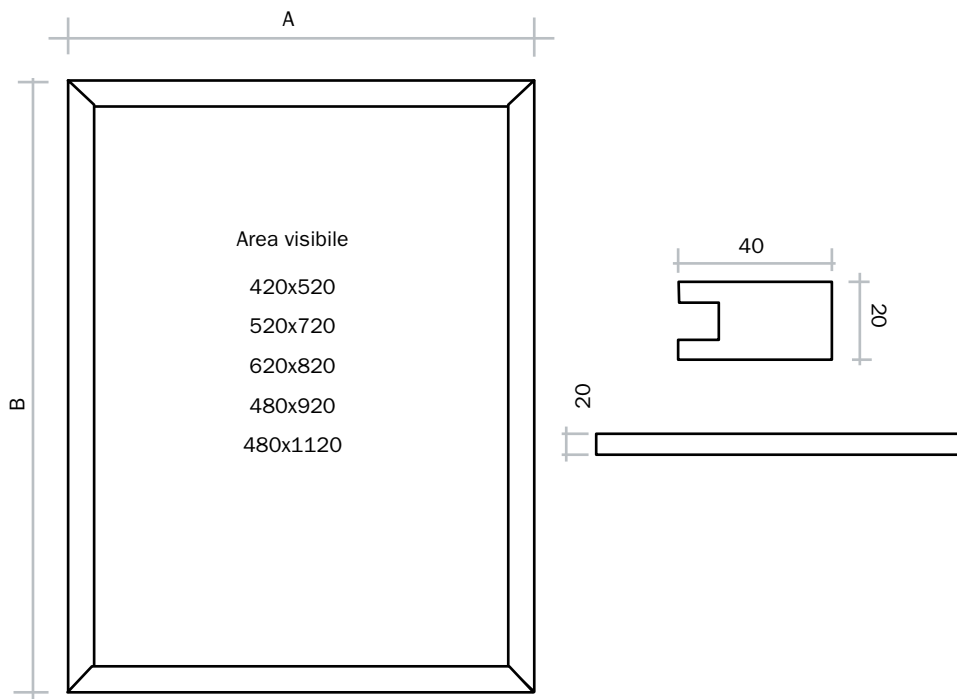

Codice PBS738 - PBS739 - PBS740 - PBS741 - PBS742

Cornici lavagne da muro cornice in legno e pannello nero scrivibile.

legno di faggio massiccio

Finitura teak

Utilizzo indoo - outdoor

Orientabile

Fissaggio a parete

SUPERFICIE

Scrivibile

Monofacciale

Cornici lavagne in legno di faggio massiccio a lunga durata, finitura teak. Utilizzabili in interno ed esterno scrivibili con gessi standard o marcatori a gesso liquido.

DIMENSIONI PRODOTTO (mm)

Codice	Area visibile	Dim. struttura (AxB)	Colore	Descrizione
PBS738	420x520	500x600	Teak	Cornici in legno scrivibili
PBS739	520x720	600x800	Teak	Cornici in legno scrivibili
PBS740	620x820	700x900	Teak	Cornici in legno scrivibili
PBS741	480x920	560x1000	Teak	Cornici in legno scrivibili
PBS742	480x1120	560x1200	Teak	Cornici in legno scrivibili

MISURE IMBALLO (mm/kg)

Codice	Dim. imballo	Peso art.	Peso art. e imballo
PBS738	515x615x42	2,80	2,92
PBS739	832x54x632	4,30	5,30
PBS740	732x932x54	5,50	6,75
PBS741	592x1032x54	4,90	6,11
PBS742	592x1232x54	5,90	7,23