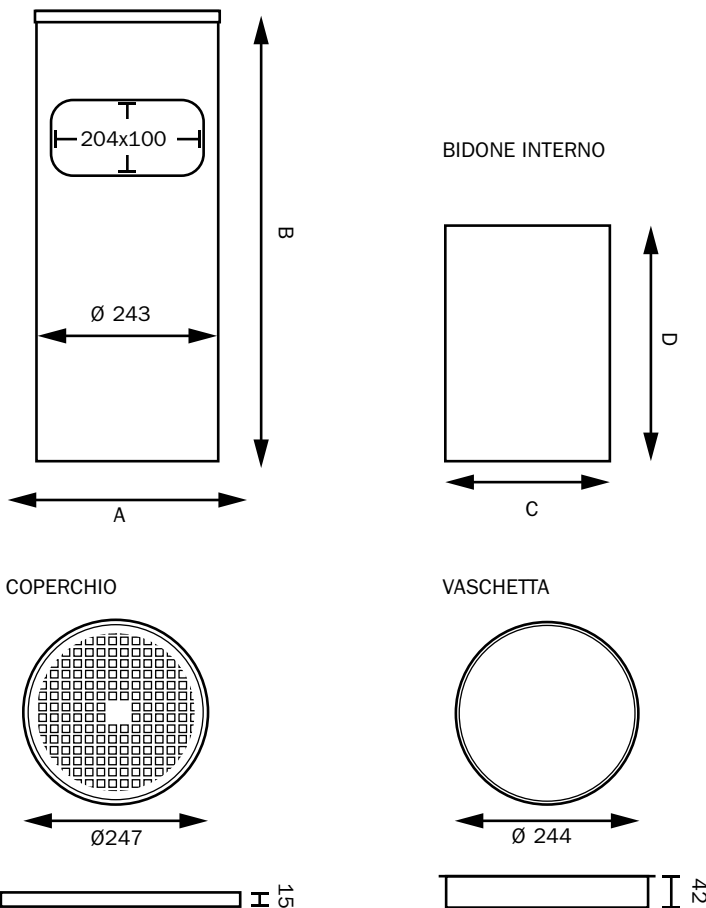

Codice PBSC005L - 6L

Cestino con posacenere rotondo in acciaio spazzolato o in metallo verniciato a polveri nero opaco

STRUTTURA

- MATERIALE:** acciaio/metallo
- PESO:** 3kg
- FINITURA:** nero opaco
- INDOOR/OUTDOOR**
- CAPIENZA:** 10L
- FINITURA:** spazzolato

Cestino con posacenere rotondo in acciaio spazzolato o in metallo verniciato a polveri nero opaco. Ampio foro getta carte frontale. Bidone interno rimovibile per facilitare lo svuotamento dei rifiuti dotato di maniglia, capienza 10 L. Coperchio superiore con griglia spegni-sigaretta e vaschetta raccogli ceneri facile da svuotare.

DIMENSIONI PRODOTTO (mm)

Codice	Finitura	Dimensioni (AxB)	Dim. bidone interno (CxD)	Descrizione
PBSC075S	acciaio spazzolato	$\varnothing 247 \times 602$	$\varnothing 220 \times 315$	Posacenere con griglia
PBSC08SB	nero opaco	$\varnothing 247 \times 602$	$\varnothing 220 \times 315$	Posacenere con griglia

MISURE IMBALLO (mm/kg)

Codice	Dim. imballo	Peso art.	Peso art. e imballo
PBSC075S	350x702x350	3	4
PBSC08SB	350x702x350	3	4