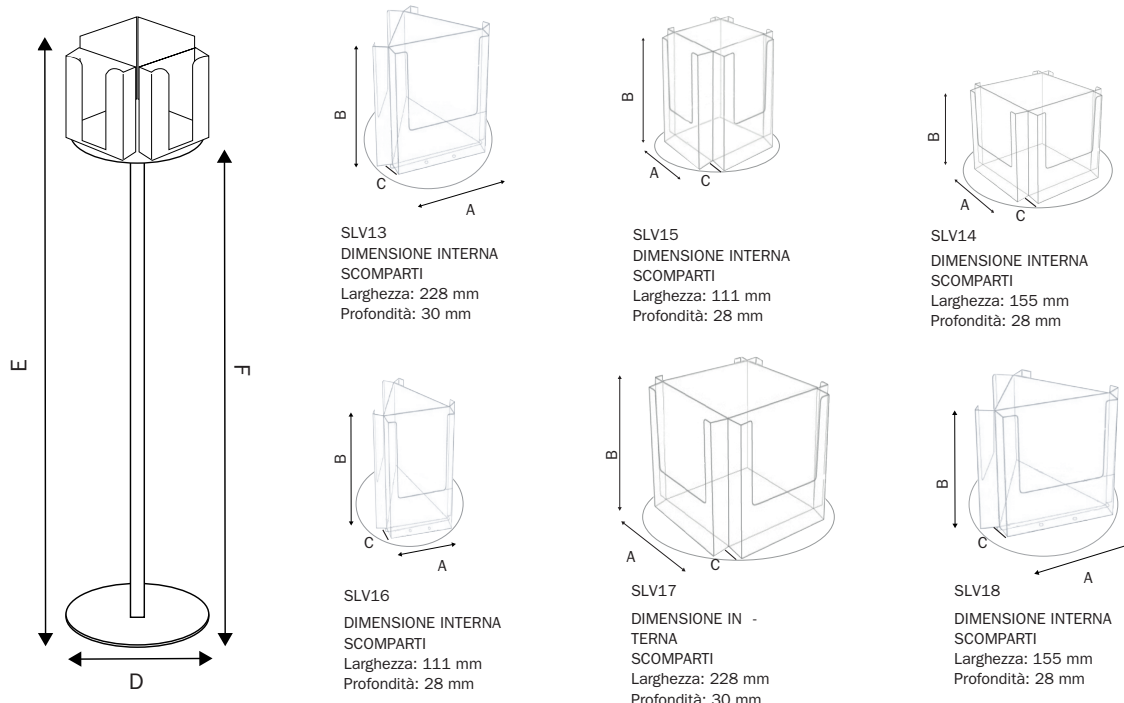

Espositore porta depliant a pavimento girevole, composto da base circolare in metallo verniciata a polveri silver o nera con diametro 350 mm. Montante in alluminio anodizzato silver o verniciato a polveri nero con diametro 30 mm e porta depliant girevole in styrene trasparente per formati A4, A5 e 1/3 A4. Un espositore adatto per negozi, punto vendita, hotel, supermercati, agenzie, e qualsiasi spazio commerciale. Per esporre cataloghi, locandine, flyer, brochure, depliant, porta comunicazioni.

DIMENSIONI PRODOTTO (mm)

Codice	F.to tasche	N. Tasche	Dim. tasca (AxBxC)	Dim. struttura (DxE)	Montante (ØxF)	Descrizione
PBS510	A4	3	232x283x32	350x950x1199	30x95	Porta depliant da terra girevole
PBS511	A5	4	198x159x32	350x950x1115	30x95	Porta depliant da terra girevole
PBS512	1/3 A4	4	115x198x32	350x950x1115	30x95	Porta depliant da terra girevole
PBS513	1/3 A4	3	115x198x32	350x950x1115	30x95	Porta depliant da terra girevole
PBS514	A4	4	232x283x34	350x950x1220	30x95	Porta depliant da terra girevole
PBS515	A5	3	198x159x32	350x950x1170	30x95	Porta depliant da terra girevole

DIMENSIONI PRODOTTO (mm)

Codice	F.to tasche	N. Tasche	Dim. tasca (AxBxC)	Dim. struttura (DxE)	Montante (ØxF)	Descrizione
PBSLV13	A4	3	232x283x32	350x950x1199	30x95	Porta depliant da terra girevole
PBSLV14	A5	4	198x159x32	350x950x1115	30x95	Porta depliant da terra girevole
PBSLV15	1/3 A4	4	115x198x32	350x950x1115	30x95	Porta depliant da terra girevole
PBSLV16	1/3 A4	3	115x198x32	350x950x1115	30x95	Porta depliant da terra girevole
PBSLV17	A4	4	232x283x34	350x950x1220	30x95	Porta depliant da terra girevole
PBSLV18	A5	3	198x159x32	350x950x1170	30x95	Porta depliant da terra girevole