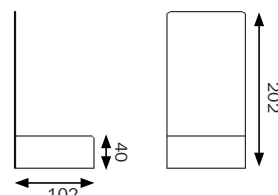

Codice PBSPDCA5 - PBSPDC3XA5 - PBSPDC4XA5 - PBSPDC3X13A4 - PBSPDC12X13A4 - PBSPDCA4 - PBSPDC2XA4  
 PBSPDC3XA4 - PBSPDC4XA4 - PBSPDC01 - PBSPDC02 - PBSPDC0A

Accessori colonnine segna percorso. Porta depliant, porta avviso, contenitore.

STRUTTURA

-  **MATERIALE:** metallo/ABS
-  **FINITURA:** nero
-  **MATERIALE:** styrene/plexiglass
-  **FINITURA:** trasparente
-  **INDOOR**

Porta depliant in styrene trasparente, cubo/semisfera, porta oggetti e porta dispenser in plexiglass con supporto per colonnina in ABS nero antigraffio e staffa di aggancio in metallo verniciato a polveri finitura nero opaco per utilizzo interno. Una serie di accessori per le colonnine segna percorso, dove esporre informazioni, percorsi, divieti, o materiale promozionale, utili all'utente finale.

**DIMENSIONI PRODOTTO (mm)**

Codice	F.to tasche	N. Tasche	Dim. tasche	Dimensione staffetta A	Descrizione
PBSPDCA5	A5	1	165x214x75	146	Porta depliant con attacco per colonnina
PBSPDC3XA5	A5	3	166x218x110	146	Porta depliant con attacco per colonnina
PBSPDC4XA5	A5	4	166x256x155	146	Porta depliant con attacco per colonnina
PBSPDC3X13A4	1/3 A4	3	109x218x112	100	Porta depliant con attacco per colonnina
PBSPDC12X13A4	1/3 A4	12	340x345x175	330	Porta depliant con attacco per colonnina
PBSPDCA4	A4	1	233x249x85	200	Porta depliant con attacco per colonnina
PBSPDC2XA4	A4	2	236x285x120	200	Porta depliant con attacco per colonnina
PBSPDC3XA4	A4	3	236x339x155	200	Porta depliant con attacco per colonnina
PBSPDC4XA4	A4	4	237x340x175	200	Porta depliant con attacco per colonnina
PBSPDC01	porta oggetti		350x165x350	330	Porta oggetti con attacco per colonnina
PBSPDC02	porta oggetti a sfera		ø350x155	-	Porta oggetti con attacco per colonnina
PBSPDC0A	porta dispenser		202x40x102	100	Porta dispenser con attacco per colonnina