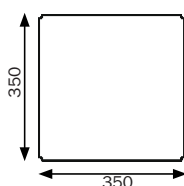

Codice PBSPDCA5 - PBSPDC3XA5 - PBSPDC4XA5 - PBSPDC3X13A4 - PBSPDC12X13A4 - PBSPDCA4 - PBSPDC2XA4
PBSPDC3XA4 - PBSPDC4XA4 - PBSPDC01 - PBSPDC02 - PBSPDC0A

Accessori colonnine segna percorso. Porta depliant, porta avviso, contenitore.

STRUTTURA

- **MATERIALE:** metallo/ABS
- **FINITURA:** nero
- **MATERIALE:** styrene/plexiglass
- **FINITURA:** trasparente
- **INDOOR**

Porta depliant in styrene trasparente, cubo/semisfera, porta oggetti e porta dispenser in plexiglass con supporto per colonnina in ABS nero antigraffio e staffa di aggancio in metallo verniciato a polveri finitura nero opaco per utilizzo interno. Una serie di accessori per le colonnine segna percorso, dove esporre informazioni, percorsi, divieti, o materiale promozionale, utili all'utente finale.

DIMENSIONI PRODOTTO (mm)

Codice	F.to tasche	N. Tasche	Dim. tasche	Dimensione staffetta A	Descrizione
PBSPDCA5	A5	1	165x214x75	146	Porta depliant con attacco per colonnina
PBSPDC3XA5	A5	3	166x218x110	146	Porta depliant con attacco per colonnina
PBSPDC4XA5	A5	4	166x256x155	146	Porta depliant con attacco per colonnina
PBSPDC3X13A4	1/3 A4	3	109x218x112	100	Porta depliant con attacco per colonnina
PBSPDC12X13A4	1/3 A4	12	340x345x175	330	Porta depliant con attacco per colonnina
PBSPDCA4	A4	1	233x249x85	200	Porta depliant con attacco per colonnina
PBSPDC2XA4	A4	2	236x285x120	200	Porta depliant con attacco per colonnina
PBSPDC3XA4	A4	3	236x339x155	200	Porta depliant con attacco per colonnina
PBSPDC4XA4	A4	4	237x340x175	200	Porta depliant con attacco per colonnina
PBSPDC01	porta oggetti		350x165x350	330	Porta oggetti con attacco per colonnina
PBSPDC02	porta oggetti a sfera		ø350x155	-	Porta oggetti con attacco per colonnina
PBSPDC0A	porta dispenser		202x40x102	100	Porta dispenser con attacco per colonnina