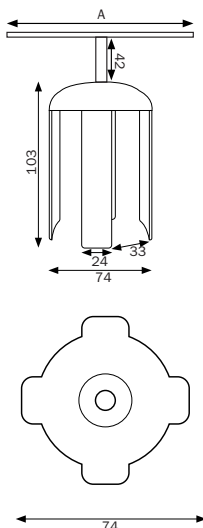

Codice PBSPDCA5 - PBSPDC3XA5 - PBSPDC4XA5 - PBSPDC3X13A4 - PBSPDC12X13A4 - PBSPDCA4 - PBSPDC2XA4  
 PBSPDC3XA4 - PBSPDC4XA4 - PBSPDC01 - PBSPDC02 - PBSPDC0A

Accessori colonnine segna percorso. Porta depliant, porta avviso, contenitore.

STRUTTURA

-  **MATERIALE:** metallo/ABS
-  **FINITURA:** nero
-  **MATERIALE:** styrene/plexiglass
-  **FINITURA:** trasparente
-  **INDOOR**

Porta depliant in styrene trasparente, cubo/semisfera, porta oggetti e porta dispenser in plexiglass con supporto per colonnina in ABS nero antigraffio e staffa di aggancio in metallo verniciato a polveri finitura nero opaco per utilizzo interno. Una serie di accessori per le colonnine segna percorso, dove esporre informazioni, percorsi, divieti, o materiale promozionale, utili all'utente finale.

**DIMENSIONI PRODOTTO (mm)**

Codice	F.to tasche	N. Tasche	Dim. tasche	Dimensione staffetta A	Descrizione
PBSPDCA5	A5	1	165x214x75	146	Porta depliant con attacco per colonnina
PBSPDC3XA5	A5	3	166x218x110	146	Porta depliant con attacco per colonnina
PBSPDC4XA5	A5	4	166x256x155	146	Porta depliant con attacco per colonnina
PBSPDC3X13A4	1/3 A4	3	109x218x112	100	Porta depliant con attacco per colonnina
PBSPDC12X13A4	1/3 A4	12	340x345x175	330	Porta depliant con attacco per colonnina
PBSPDCA4	A4	1	233x249x85	200	Porta depliant con attacco per colonnina
PBSPDC2XA4	A4	2	236x285x120	200	Porta depliant con attacco per colonnina
PBSPDC3XA4	A4	3	236x339x155	200	Porta depliant con attacco per colonnina
PBSPDC4XA4	A4	4	237x340x175	200	Porta depliant con attacco per colonnina
PBSPDC01	porta oggetti		350x165x350	330	Porta oggetti con attacco per colonnina
PBSPDC02	porta oggetti a sfera		ø350x155	-	Porta oggetti con attacco per colonnina
PBSPDC0A	porta dispenser		202x40x102	100	Porta dispenser con attacco per colonnina