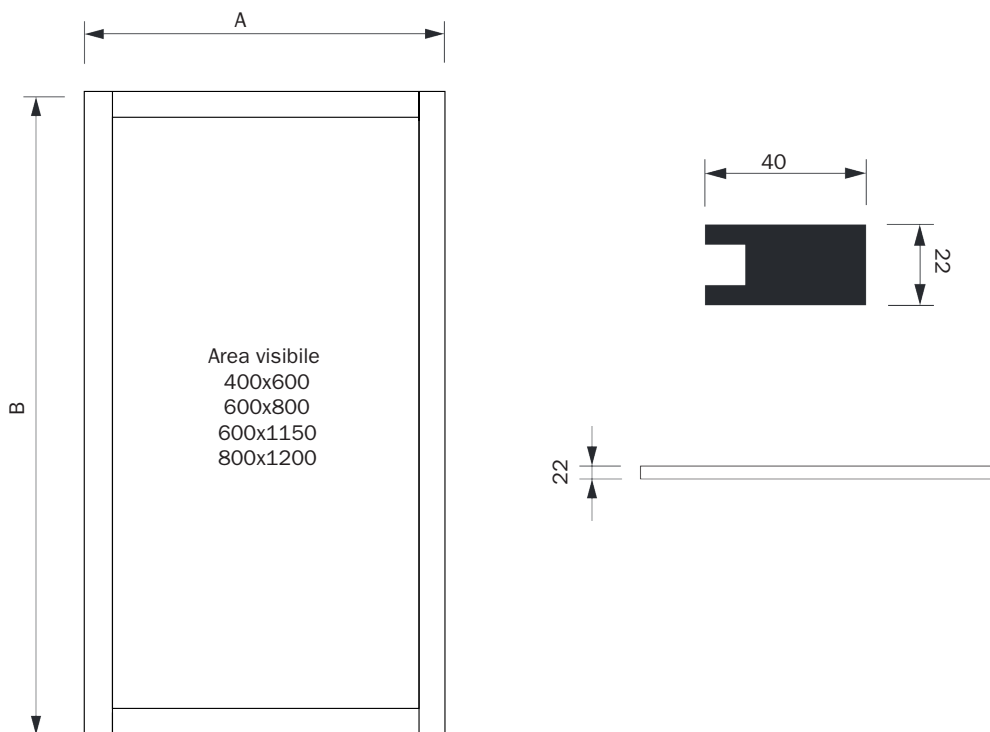

Codice PBSWDL

Cornice in legno con lavagna scrivibile

STRUTTURA

MATERIALE: legno di faggio

FINITURA: legno scuro

INDOOR

ORIENTABILE

FISSAGGIO A PARETE

SUPERFICIE

SCRIVIBILE

MONOFACCIALE

DIMENSIONI PRODOTTO (mm)

Codice	Area visibile	Dim. esterna (AxB)	Colore	Descrizione
PBSWDL40x60	400x600	480x680	Legno scuro	Cornice in legno con lavagna
PBSWDL60x80	600x800	680x880	Legno scuro	Cornice in legno con lavagna
PBSWDL60x115	600x1150	680x1230	Legno scuro	Cornice in legno con lavagna
PBSWDL80x120	800x1200	880x1280	Legno scuro	Cornice in legno con lavagna

MISURE IMBALLO (mm/kg)

Codice	Dim. imballo	Peso art.	Peso art. e imballo
PBSWDL40x60	500x710x24	1,5	1,65
PBSWDL60x80	700x910x24	3,2	3,4
PBSWDL60x115	700x1310x24	4,1	4,34
PBSWDL80x120	900x1310x24	4,9	5,05