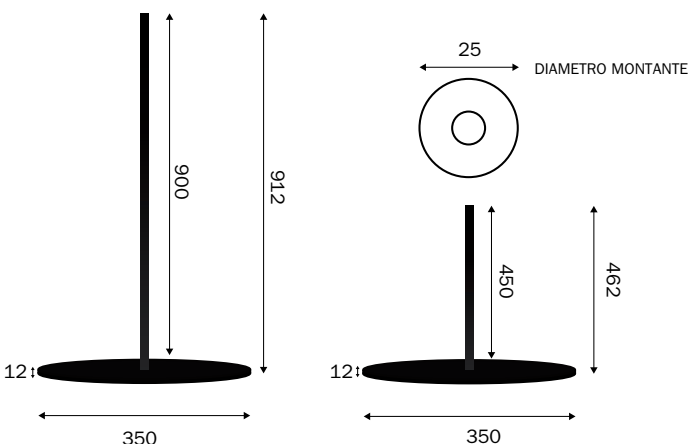

Codice PBCMU

Colonnine segna percorso linea museo

STRUTTURA

-  MATERIALE COLONNINA : metallo
-  MATERIALE PORTA AVVISI : metacrilato/metallo
-  FINITURA: nero opaco
-  INDOOR/OUTDOOR

CORDINO

-  MATERIALE: elastico
-  COLORE: rosso
-  COLORE: nero

PBCMU11 - ATTACCO A MURO

Cordino rosso

Cordino nero

DIMENSIONI PRODOTTO (mm) - Colonnine

Codice	Descrizione	Dim. base ØxH	Peso	Dim. montante ØxH	Descrizione
PBCMU01	colonnina	350x12	11,5	25x450	Colonnina linea museo h 45
PBCMU02	colonnina	350x12	12,0	25x900	Colonnina linea museo h 90

DIMENSIONI PRODOTTO (mm) - Cordone

Codice	Descrizione	Lunghezza cordino	Ø	Colore	Descrizione
PBCMU03	cordino	5 metri	5	ROSSO	Cordino
PBCMU03/N	cordino	5 metri	5	NERO	Cordino
PBCMU05	cordino	25 metri	5	ROSSO	Cordino
PBCMU06	cordino	25 metri	5	NERO	Cordino

DIMENSIONI PRODOTTO (mm)

Codice	Descrizione	Dim. ØxH	Descrizione
PBCMU11	attacco a muro	18x18	Attacco a muro
PBCMU07	porta avvisi f.to A4 verticale		Porta avviso
PBCMU08	porta avvisi f.to A4 orizzontale		Porta avviso
PBCMU10	porta avvisi f.to A5 verticale		Porta avviso
PBCMU09	porta avvisi f.to A5 orizzontale		Porta avviso