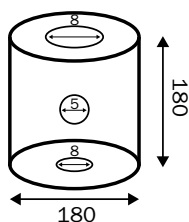

Codice PBCMU

Colonnine segna percorso linea museo

STRUTTURA

-  MATERIALE COLONNINA : metallo
-  MATERIALE PORTA AVVISI : metacrilato/metallo
-  FINITURA: nero opaco
-  INDOOR/OUTDOOR

CORDINO

-  MATERIALE: elastico
-  COLORE: rosso
-  COLORE: nero

PBCMU11 - ATTACCO A MURO

Cordino rosso

Cordino nero

DIMENSIONI PRODOTTO (mm) - Colonnine

Codice	Descrizione	Dim. base ØxH	Peso	Dim. montante ØxH	Descrizione
PBCMU01	colonnina	350x12	11,5	25x450	Colonnina linea museo h 45
PBCMU02	colonnina	350x12	12,0	25x900	Colonnina linea museo h 90

DIMENSIONI PRODOTTO (mm) - Cordone

Codice	Descrizione	Lunghezza cordino	Ø	Colore	Descrizione
PBCMU03	cordino	5 metri	5	ROSSO	Cordino
PBCMU03/N	cordino	5 metri	5	NERO	Cordino
PBCMU05	cordino	25 metri	5	ROSSO	Cordino
PBCMU06	cordino	25 metri	5	NERO	Cordino

DIMENSIONI PRODOTTO (mm)

Codice	Descrizione	Dim. ØxH	Descrizione
PBCMU11	attacco a muro	18x18	Attacco a muro
PBCMU07	porta avvisi f.to A4 verticale		Porta avviso
PBCMU08	porta avvisi f.to A4 orizzontale		Porta avviso
PBCMU10	porta avvisi f.to A5 verticale		Porta avviso
PBCMU09	porta avvisi f.to A5 orizzontale		Porta avviso