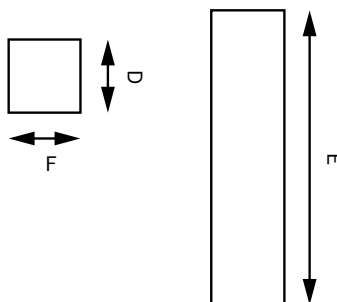

Codice PBPOS012/SI1 - PBPOS012/NE1

Posacenere a colonna

STRUTTURA

MATERIALE: acciaio/metallo

PESO: 8kg

INDOOR/OUTDOOR

FINITURA: nero opaco

CAPACITÀ: 3L

FISSAGGIO A TERRA

FINITURA: spazzolato

PERSONALIZZABILE

BASE

BIDONE INTERNO

DIMENSIONI PRODOTTO (mm)

Codice	Finitura	Dimensioni (AxBxC)	Dim. bidone interno(DxExF)	DESCRIZIONE
PBPOS012/SI1	acciaio spazzolato	250x1100x200	108x435x106	POSACENERE A COLONNA
PBPOS012/NE1	nero opaco	250x1100x200	108x435x106	POSACENERE A COLONNA

MISURE IMBALLO (mm/kg)

Codice	Dim. imballo	Peso art.	Peso art. e imballo
PBPOS012/SI1	350x1160x300	8	10
PBPOS012/NE1	350x1160x300	8	10