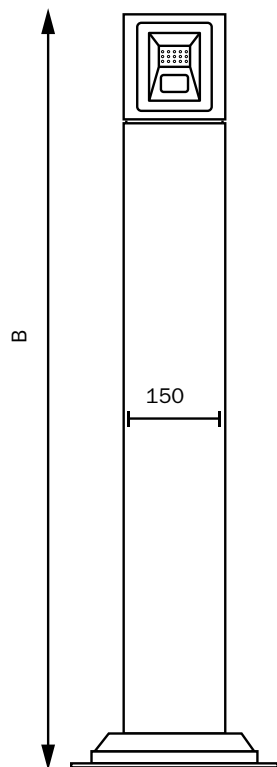

Codice PBPOS012/SI1 - PBPOS012/NE1

Posacenere a colonna

STRUTTURA

MATERIALE: acciaio/metallo

PESO: 8kg

INDOOR/OUTDOOR

FINITURA: nero opaco

CAPACITÀ: 3L

FISSAGGIO A TERRA

FINITURA: spazzolato

PERSONALIZZABILE

BASE

BIDONE INTERNO

DIMENSIONI PRODOTTO (mm)

Codice	Finitura	Dimensioni (AxBxC)	Dim. bidone interno(DxExF)	DESCRIZIONE
PBPOS012/SI1	acciaio spazzolato	250x1100x200	108x435x106	POSACENERE A COLONNA
PBPOS012/NE1	nero opaco	250x1100x200	108x435x106	POSACENERE A COLONNA

MISURE IMBALLO (mm/kg)

Codice	Dim. imballo	Peso art.	Peso art. e imballo
PBPOS012/SI1	350x1160x300	8	10
PBPOS012/NE1	350x1160x300	8	10