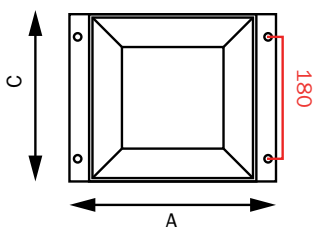

Codice PBPOS012/SI1 - PBPOS012/NE1

Posacenere a colonna

STRUTTURA

MATERIALE: acciaio/metallo

PESO: 8kg

INDOOR/OUTDOOR

FINITURA: nero opaco

CAPACITÀ: 3L

FISSAGGIO A TERRA

FINITURA: spazzolato

PERSONALIZZABILE

BASE

BIDONE INTERNO

DIMENSIONI PRODOTTO (mm)

Codice	Finitura	Dimensioni (AxBxC)	Dim. bidone interno(DxExF)	DESCRIZIONE
PBPOS012/SI1	acciaio spazzolato	250x1100x200	108x435x106	POSACENERE A COLONNA
PBPOS012/NE1	nero opaco	250x1100x200	108x435x106	POSACENERE A COLONNA

MISURE IMBALLO (mm/kg)

Codice	Dim. imballo	Peso art.	Peso art. e imballo
PBPOS012/SI1	350x1160x300	8	10
PBPOS012/NE1	350x1160x300	8	10