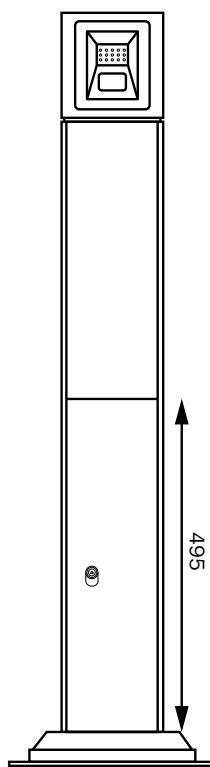

Codice PBPOS012/SI1 - PBPOS012/NE1

Posacenere a colonna

STRUTTURA

MATERIALE: acciaio/metallo

PESO: 8kg

INDOOR/OUTDOOR

FINITURA: nero opaco

CAPACITÀ: 3L

FISSAGGIO A TERRA

FINITURA: spazzolato

PERSONALIZZABILE

BASE

BIDONE INTERNO

DIMENSIONI PRODOTTO (mm)

Codice	Finitura	Dimensioni (AxBxC)	Dim. bidone interno(DxExF)	DESCRIZIONE
PBPOS012/SI1	acciaio spazzolato	250x1100x200	108x435x106	POSACENERE A COLONNA
PBPOS012/NE1	nero opaco	250x1100x200	108x435x106	POSACENERE A COLONNA

MISURE IMBALLO (mm/kg)

Codice	Dim. imballo	Peso art.	Peso art. e imballo
PBPOS012/SI1	350x1160x300	8	10
PBPOS012/NE1	350x1160x300	8	10