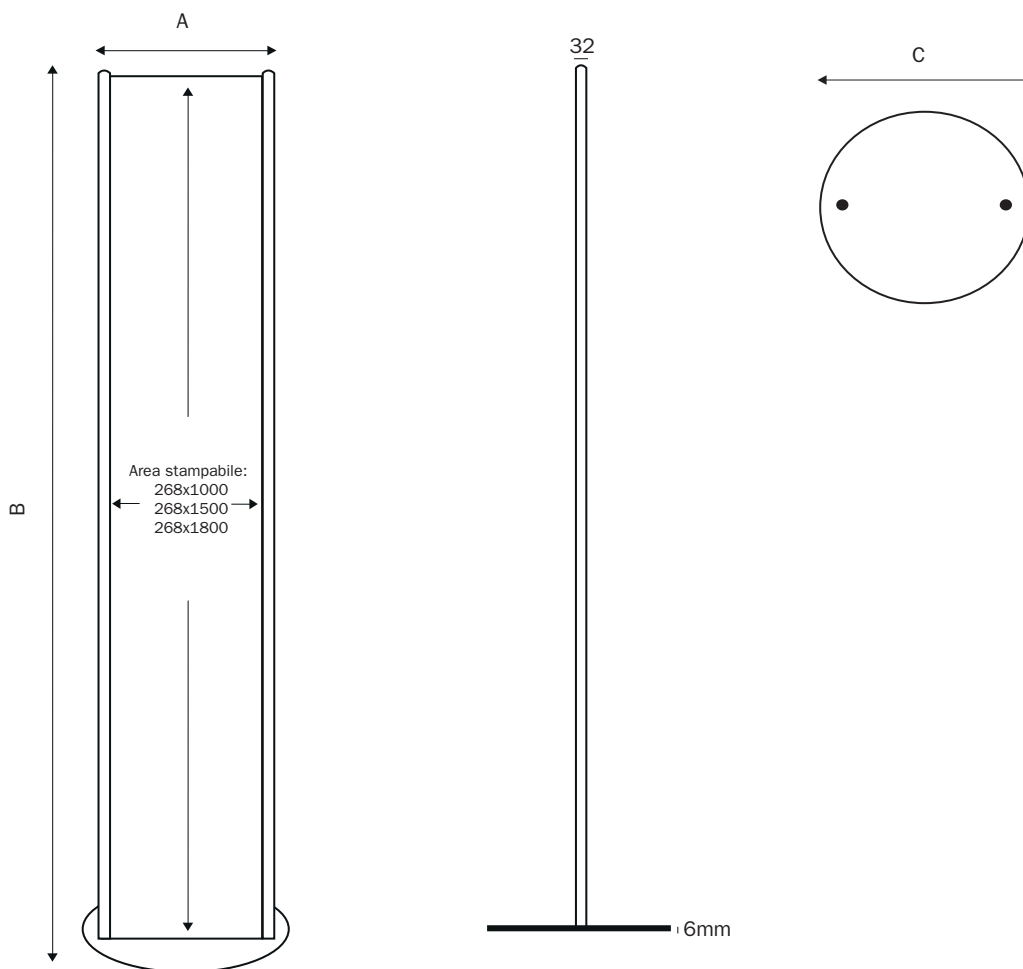

Codice PBTOTEMS01-2-3

Totem Pubblicitari con profili in alluminio e lastra in forex

STRUTTURA

-  **MATERIALE PROFILI:** alluminio
-  **FINITURA PROFILI:** anodizzato silver
-  **MATERIALE PANNELLO:** forex
-  **FINITURA PANNELLO:** bianco
-  **INDOOR**

GRAFICA

-  **PERSONALIZZABILE**
-  **MONOFACCIALE/BIFACCIALE**
-  **PANNELLO INTERCAMBIABILE**

DIMENSIONI PRODOTTO (mm)

Codice	Dim. struttura (AxBxC)	Dim. Pannello	Area Stampabile	Descrizione
PBTOTEMS01	322x1008x350	279x1000	268x1000	Totem pubblicitario 30x100 cm h
PBTOTEMS02	322x1508x350	279x1500	268x1500	Totem pubblicitario 30x150 cm h
PBTOTEMS03	322x1808x350	279x1800	268x1800	Totem pubblicitario 30x180 cm h