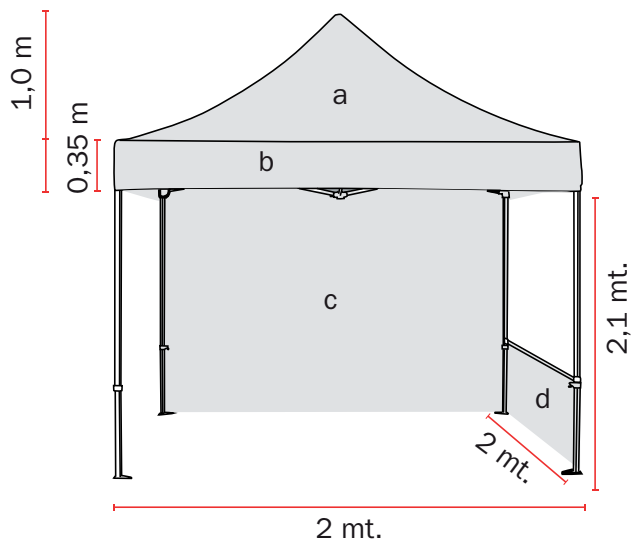

Codice PBSZT22

Gazebo pubblicitario portatile 2x2.

4 Picchetti (inclusi)
 PBSZT33-PEG

Borsa per il trasporto
 con ruote inclusa

- Ⓐ Tetto Ⓑ Mantovana Ⓐ+ Ⓑ Copertura
 Ⓒ Parete intera Ⓓ Mezza parete

Gazebo pubblicitario portatile. Kit incluso di struttura, borsa da trasporto e picchetti.
 Prodotto completo di borsa per il trasporto e picchetti. Struttura in alluminio, con apertura ad ombrello e pali telescopici.

ACCESSORI OPZIONALI

Mezza parete

Codice	Descrizione	Dimensione (mm)	Peso
PBSZT22HW	Mezza parete- blu	850 (h) x 1980 (l)	0.4kg
PBSZT22HW	Mezza parete- nera		0.4kg
PBSZT22HW	Mezza parete- rossa		0.4kg
PBSZT22HW	Mezza parete- bianca		0.4kg
PBSZT22HWM	Barra di fissaggio		2.5kg

Parete intera

Codice	Descrizione	Dimensione (mm)	Peso
PBSZT22FULB	Parete intera - blu	2100(h) x 1980(l)	0.8kg
PBSZT22FULN	Parete intera- nera	2100(h) x 1980(l)	0.8kg
PBSZT22FULR	Parete intera- rossa	2100(h) x 1980(l)	0.8kg
PBSZT22FULB	Parete intera- bianca	2100(h) x 1980(l)	0.8kg