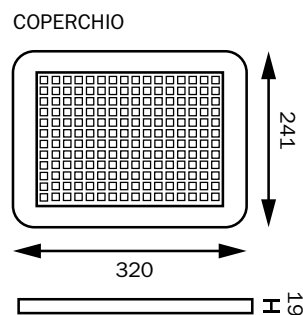

Codice PBCEP001

STRUTTURA

 **MATERIALE:** acciaio/metallo

 **PESO:** 5kg

 **FINITURA:** nero opaco

 **CAPENZA:** 15L

 **FINITURA:** spazzolato

 **PERSONALIZZABILE**

 **INDOOR/OUTDOOR**

BIDONE INTERNO

VASCHETTA

DIMENSIONI PRODOTTO (mm)

Codice	Finitura	Dimensioni (AxBxC)	Dim. bidone interno (DxExF)	Descrizione
PBCEP001/SI	acciaio spazzolato	300x600x240	245x310x195	Cestino posacenere rettangolare
PBCEP001/NE	nero opaco	300x600x240	245x310x195	Cestino posacenere rettangolare

MISURE IMBALLO (mm/kg)

Codice	Dim. imballo	Peso art.	Peso art. e imballo
PBCEP001/SI	420x704x341	5	6
PBCEP001/NE	420x704x341	5	6