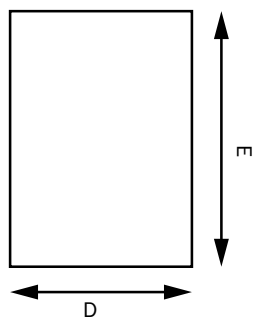

Codice PBCEP001

STRUTTURA

 **MATERIALE:** acciaio/metallo

 **PESO:** 5kg

 **FINITURA:** nero opaco

 **CAPENZA:** 15L

 **FINITURA:** spazzolato

 **PERSONALIZZABILE**

 **INDOOR/OUTDOOR**

BIDONE INTERNO

VASCHETTA

DIMENSIONI PRODOTTO (mm)

Codice	Finitura	Dimensioni (AxBxC)	Dim. bidone interno (DxExF)	Descrizione
PBCEP001/SI	acciaio spazzolato	300x600x240	245x310x195	Cestino posacenere rettangolare
PBCEP001/NE	nero opaco	300x600x240	245x310x195	Cestino posacenere rettangolare

MISURE IMBALLO (mm/kg)

Codice	Dim. imballo	Peso art.	Peso art. e imballo
PBCEP001/SI	420x704x341	5	6
PBCEP001/NE	420x704x341	5	6