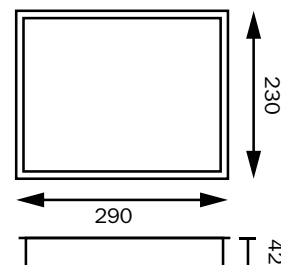

Codice PBCEP001

STRUTTURA

 **MATERIALE:** acciaio/metallo

 **PESO:** 5kg

 **FINITURA:** nero opaco

 **CAPENZA:** 15L

 **FINITURA:** spazzolato

 **PERSONALIZZABILE**

 **INDOOR/OUTDOOR**

BIDONE INTERNO

VASCHETTA

DIMENSIONI PRODOTTO (mm)

Codice	Finitura	Dimensioni (AxBxC)	Dim. bidone interno (DxExF)	Descrizione
PBCEP001/SI	acciaio spazzolato	300x600x240	245x310x195	Cestino posacenere rettangolare
PBCEP001/NE	nero opaco	300x600x240	245x310x195	Cestino posacenere rettangolare

MISURE IMBALLO (mm/kg)

Codice	Dim. imballo	Peso art.	Peso art. e imballo
PBCEP001/SI	420x704x341	5	6
PBCEP001/NE	420x704x341	5	6