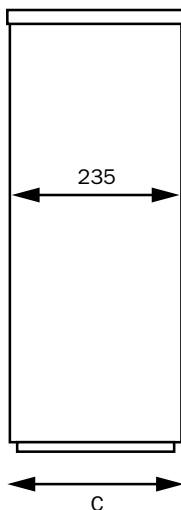

Codice PBCEP001

STRUTTURA

 **MATERIALE:** acciaio/metallo

 **PESO:** 5kg

 **FINITURA:** nero opaco

 **CAPENZA:** 15L

 **FINITURA:** spazzolato

 **PERSONALIZZABILE**

 **INDOOR/OUTDOOR**

BIDONE INTERNO

VASCHETTA

DIMENSIONI PRODOTTO (mm)

Codice	Finitura	Dimensioni (AxBxC)	Dim. bidone interno (DxExF)	Descrizione
PBCEP001/SI	acciaio spazzolato	300x600x240	245x310x195	Cestino posacenere rettangolare
PBCEP001/NE	nero opaco	300x600x240	245x310x195	Cestino posacenere rettangolare

MISURE IMBALLO (mm/kg)

Codice	Dim. imballo	Peso art.	Peso art. e imballo
PBCEP001/SI	420x704x341	5	6
PBCEP001/NE	420x704x341	5	6