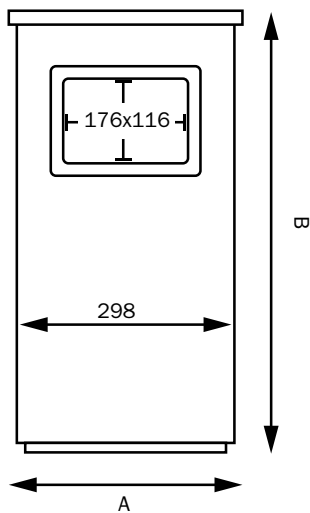

Codice PBCEP001

STRUTTURA

 **MATERIALE:** acciaio/metallo

 **PESO:** 5kg

 **FINITURA:** nero opaco

 **CAPENZA:** 15L

 **FINITURA:** spazzolato

 **PERSONALIZZABILE**

 **INDOOR/OUTDOOR**

BIDONE INTERNO

VASCHETTA

DIMENSIONI PRODOTTO (mm)

Codice	Finitura	Dimensioni (AxBxC)	Dim. bidone interno (DxExF)	Descrizione
PBCEP001/SI	acciaio spazzolato	300x600x240	245x310x195	Cestino posacenere rettangolare
PBCEP001/NE	nero opaco	300x600x240	245x310x195	Cestino posacenere rettangolare

MISURE IMBALLO (mm/kg)

Codice	Dim. imballo	Peso art.	Peso art. e imballo
PBCEP001/SI	420x704x341	5	6
PBCEP001/NE	420x704x341	5	6