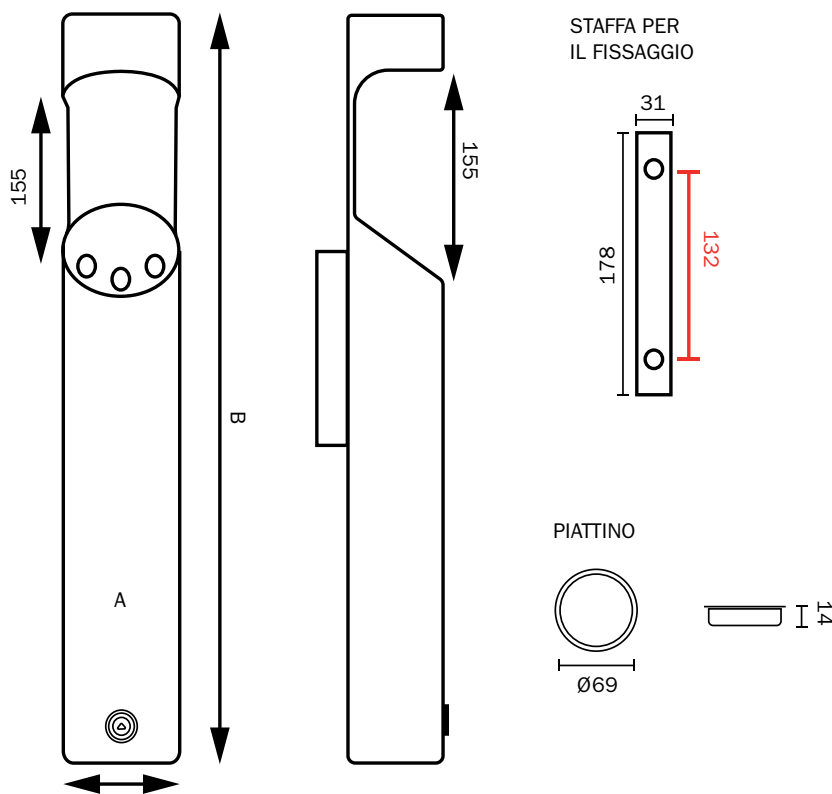

Codice PBCEP101

STRUTTURA

-  **MATERIALE:** acciaio/metallo
-  **PESO:** 2,5kg
-  **FINITURA:** nero opaco
-  **CAPENZA:** 3L
-  **FINITURA:** spazzolato
-  **PERSONALIZZABILE**
-  **INDOOR/OUTDOOR**
-  **FISSAGGIO A PARETE**

DIMENSIONI PRODOTTO (mm)

Codice	Finitura	Dimensioni (AxB)	DESCRIZIONE
PBCEP101/P-NE1	nero opaco	Ø90x750	Posacenere fissaggio a parete
PBCEP101/P-SI	acciaio spazzolato	Ø90x750	0768855780019

MISURE IMBALLO (mm/kg)

Codice	Dim. imballo	Peso art.	Peso art. e imballo
PBCEP101/P-NE1	100x800x100	2,5	5,5
PBCEP101/P-SI	100x800x100	2,5	5,5