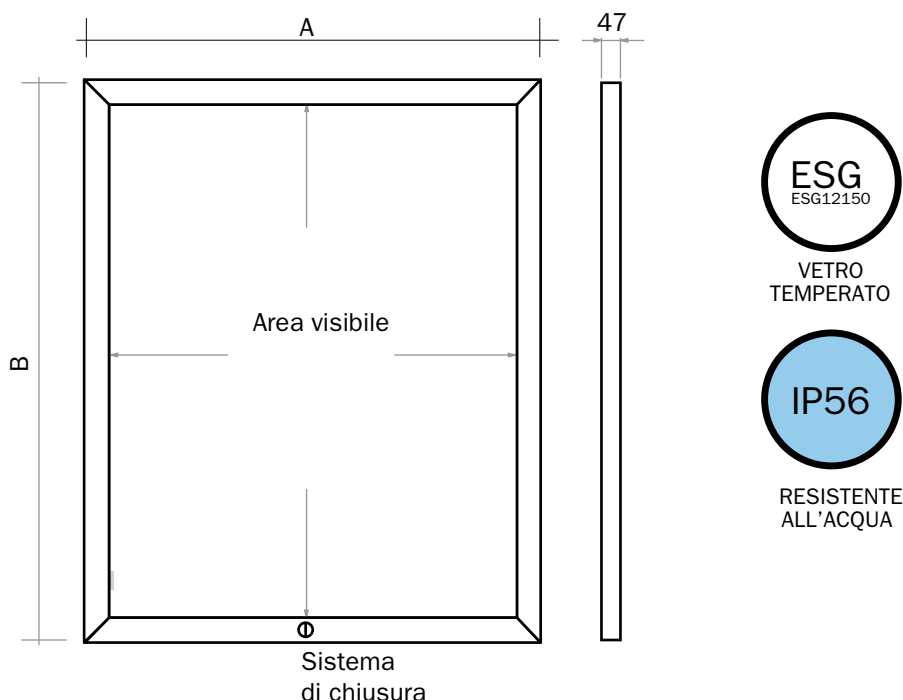

Codice PBS965 - PBS974

Bachecca da muro per esterno CERTIFICATA, antiacqua, vetro temperato.

STRUTTURA

-  **MATERIALE PROFILI:** alluminio estruso
-  **FINITURA PROFILI:** anodizzato silver
-  **MATERIALE ANTA:** vetro temperato
-  **FINITURA ANTA:** trasparente
-  **OUTDOOR**

-  **SERRATURA**
-  **FISSAGGIO A PARETE**
-  **APERTURA:** a ribalta
-  **VETRO TEMPERATO CERTIFICAZIONE ESG12150**
-  **RESISTENTE ALL'ACQUA E ALLA POLVERE CERTIFICAZIONE IP56**

SUPERFICIE

-  **MATERIALE:** acciaio laccato
-  **FINITURA:** bianco
-  **MAGNETICO**
-  **SCRIVIBILE**

Singola serratura

Doppia serratura e Pistone a gas

Bacheche per esterni con profili in alluminio estruso disponibile anodizzato silver. Fondo magnetico scrivibile e cancellabile in acciaio laccato bianco. Apertura a ribalta in vetro temperato con serratura. Fornita con 2 chiavi. Certificata vetro temperato ESG e resistente all'acqua e alla polvere IP56. Dal modello PBS970 apertura con pistoni a gas.

Codice PBS965 - PBS974

Bacheca da muro per esterno CERTIFICATA, antiacqua, vetro temperato.

DIMENSIONI PRODOTTO (mm)

Codice	Colore	F.to utile	Area visibile	Dim. esterna (AxBxC)	Descrizione
PBS965	silver	4x A4	459x633	585x760x47	bacheca per esterno
PBS966	silver	6x A4	678x633	805x760x47	bacheca per esterno
PBS967	silver	8x A4	898x633	1025x760x47	bacheca per esterno
PBS968	silver	9x A4	678x940	805x1067x47	bacheca per esterno
PBS969	silver	12x A4	898x940	1025x1067x47	bacheca per esterno
PBS970	silver	15x A4	1118x940	1245x1067x47	bacheca per esterno
PBS971	silver	18x A4	1338x940	1465x1067x47	bacheca per esterno
PBS972	silver	21x A4	1558x940	1685x1067x47	bacheca per esterno
PBS973	silver	24x A4	1778x940	1925x1067x47	bacheca per esterno
PBS974	silver	27x A4	1998x940	2125x1067x47	bacheca per esterno