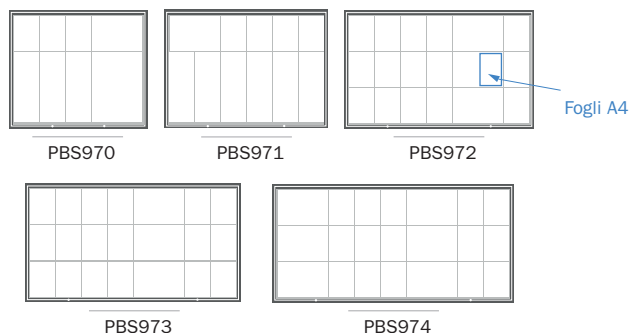

-  **SERRATURA**
-  **FISSAGGIO A PARETE**
-  **APERTURA:** a ribalta
-  **VETRO TEMPERATO CERTIFICAZIONE ESG12150**
-  **RESISTENTE ALL'ACQUA E ALLA POLVERE CERTIFICAZIONE IP56**

SUPERFICIE

-  **MATERIALE:** acciaio laccato
-  **FINITURA:** bianco
-  **MAGNETICO**
-  **SCRIVIBILE**

Singola serratura

Doppia serratura e Pistone a gas

Bacheche per esterni con profili in alluminio estruso disponibile anodizzato silver. Fondo magnetico scrivibile e cancellabile in acciaio laccato bianco. Apertura a ribalta in vetro temperato con serratura. Fornita con 2 chiavi. Certificata vetro temperato ESG e resistente all'acqua e alla polvere IP56. Dal modello PBS970 apertura con pistoni a gas.

Codice PBS965 - PBS974

Bacheca da muro per esterno CERTIFICATA, antiacqua, vetro temperato.

DIMENSIONI PRODOTTO (mm)

Codice	Colore	F.to utile	Area visibile	Dim. esterna (AxBxC)	Descrizione
PBS965	silver	4x A4	459x633	585x760x47	bacheca per esterno
PBS966	silver	6x A4	678x633	805x760x47	bacheca per esterno
PBS967	silver	8x A4	898x633	1025x760x47	bacheca per esterno
PBS968	silver	9x A4	678x940	805x1067x47	bacheca per esterno
PBS969	silver	12x A4	898x940	1025x1067x47	bacheca per esterno
PBS970	silver	15x A4	1118x940	1245x1067x47	bacheca per esterno
PBS971	silver	18x A4	1338x940	1465x1067x47	bacheca per esterno
PBS972	silver	21x A4	1558x940	1685x1067x47	bacheca per esterno
PBS973	silver	24x A4	1778x940	1925x1067x47	bacheca per esterno
PBS974	silver	27x A4	1998x940	2125x1067x47	bacheca per esterno

Codice	Dim. imballo	Peso art.	Peso art. e imballo
PBS965	652x827x102	10,33	11,37
PBS966	827x827x102	14,10	15,24
PBS967	827x1092x102	17,34	18,67
PBS968	872x1137x102	18,55	19,95
PBS969	1122x1167x102	21,56	23,28
PBS970	1167x1342x102	26,59	28,57
PBS971	1167x1562x102	31,32	33,62
PBS972	1167x1782x102	34,20	36,76
PBS973	1167x1992x102	37,24	42,39
PBS974	1167x2222x102	47,98	51,12