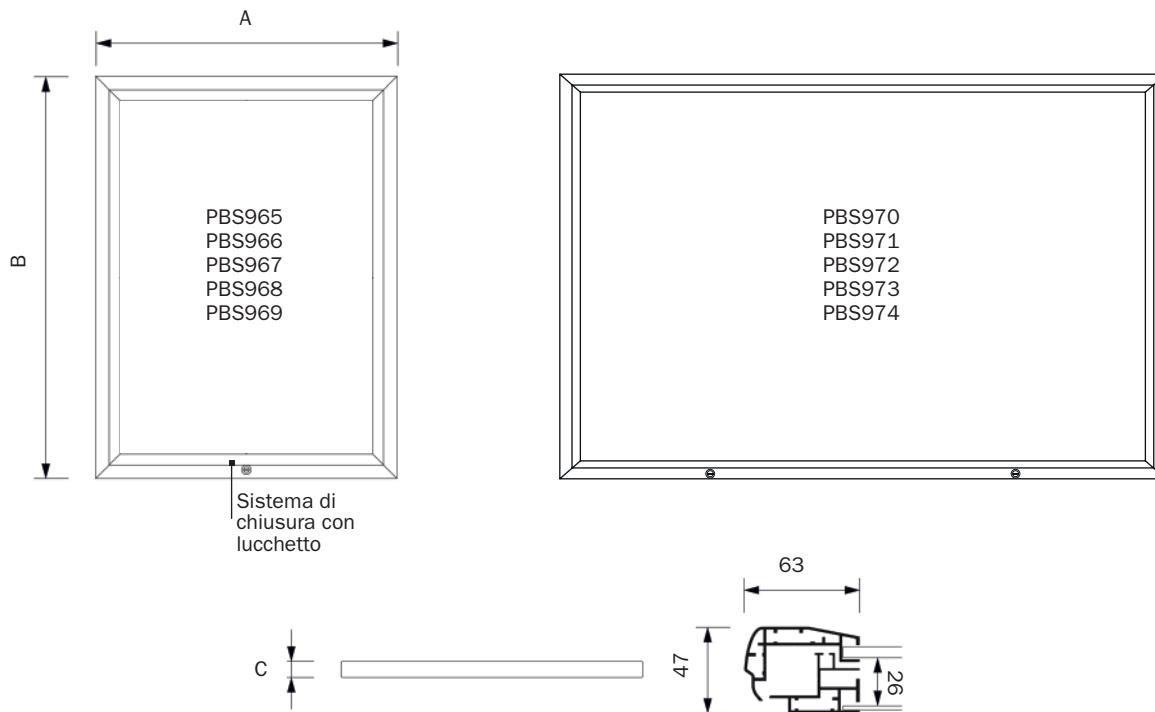

-  **SERRATURA**
-  **FISSAGGIO A PARETE**
-  **APERTURA:** a ribalta
-  **VETRO TEMPERATO CERTIFICAZIONE ESG12150**
-  **RESISTENTE ALL'ACQUA E ALLA POLVERE CERTIFICAZIONE IP56**

SUPERFICIE

-  **MATERIALE:** acciaio laccato
-  **FINITURA:** bianco
-  **MAGNETICO**
-  **SCRIVIBILE**

Singola serratura

Doppia serratura e Pistone a gas

Bacheche per esterni con profili in alluminio estruso disponibile anodizzato silver. Fondo magnetico scrivibile e cancellabile in acciaio laccato bianco. Apertura a ribalta in vetro temperato con serratura. Fornita con 2 chiavi. Certificata vetro temperato ESG e resistente all'acqua e alla polvere IP56. Dal modello PBS970 apertura con pistoni a gas.

Codice PBS965 - PBS974

Bacheca da muro per esterno CERTIFICATA, antiacqua, vetro temperato.

DIMENSIONI PRODOTTO (mm)

Codice	Colore	F.to utile	Area visibile	Dim. esterna (AxBxC)	Descrizione
PBS965	silver	4x A4	459x633	585x760x47	bacheca per esterno
PBS966	silver	6x A4	678x633	805x760x47	bacheca per esterno
PBS967	silver	8x A4	898x633	1025x760x47	bacheca per esterno
PBS968	silver	9x A4	678x940	805x1067x47	bacheca per esterno
PBS969	silver	12x A4	898x940	1025x1067x47	bacheca per esterno
PBS970	silver	15x A4	1118x940	1245x1067x47	bacheca per esterno
PBS971	silver	18x A4	1338x940	1465x1067x47	bacheca per esterno
PBS972	silver	21x A4	1558x940	1685x1067x47	bacheca per esterno
PBS973	silver	24x A4	1778x940	1925x1067x47	bacheca per esterno
PBS974	silver	27x A4	1998x940	2125x1067x47	bacheca per esterno

Codice	Dim. imballo	Peso art.	Peso art. e imballo
PBS965	652x827x102	10,33	11,37
PBS966	827x827x102	14,10	15,24
PBS967	827x1092x102	17,34	18,67
PBS968	872x1137x102	18,55	19,95
PBS969	1122x1167x102	21,56	23,28
PBS970	1167x1342x102	26,59	28,57
PBS971	1167x1562x102	31,32	33,62
PBS972	1167x1782x102	34,20	36,76
PBS973	1167x1992x102	37,24	42,39
PBS974	1167x2222x102	47,98	51,12