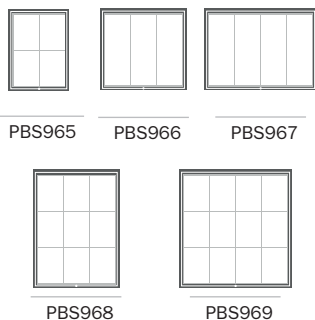

Codice PBS965 - PBS974

Bachecca da muro per esterno CERTIFICATA, antiacqua, vetro temperato.

STRUTTURA

- **MATERIALE PROFILI:** alluminio estruso
- **FINITURA PROFILI:** anodizzato silver
- **MATERIALE ANTA:** vetro temperato
- **FINITURA ANTA:** trasparente
- **OUTDOOR**

- **SERRATURA**
- **FISSAGGIO A PARETE**
- **APERTURA:** a ribalta
- **VETRO TEMPERATO CERTIFICAZIONE ESG12150**
- **RESISTENTE ALL'ACQUA E ALLA POLVERE CERTIFICAZIONE IP56**

SUPERFICIE

- **MATERIALE:** acciaio laccato
- **FINITURA:** bianco
- **MAGNETICO**
- **SCRIVIBILE**

Singola serratura